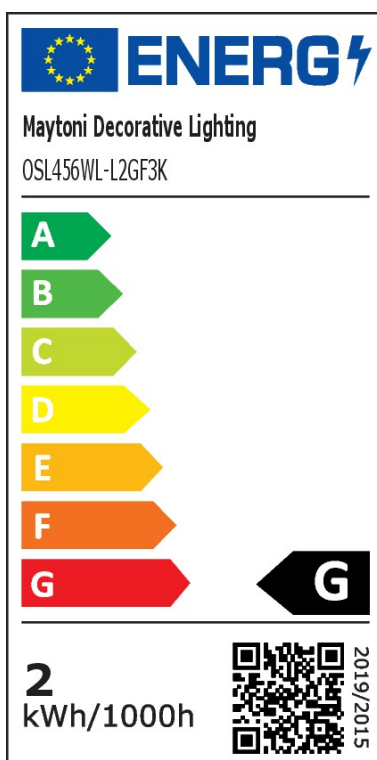

LED Solar Wandleuchte Pir in Graphitschwarz 2W 150lm IP54 mit Bewegungsmelder un...

Wand- & Deckenleuchten

UVP: 72,90 Euro

Haben Sie eine Frage zum Produkt?

info@click-licht.de

(+49) 2361 40 67 600

Montag - Freitag 09:00 - 16:00 Uhr

Artikelnummer	A-676146
Material	Aluminium, Glas
Farbe	Graphitschwarz
Anschlussspannung	3,7 V
Leistungsaufnahme	2 W
Schutzklasse	III
Schutzart	IP54
Montageart	Wand
Lichtaustritt	unten
Dimmbar	Nein
Lichttechnologie	LED
Bauform	LED-Platine
Farbtemperatur	3000 Kelvin
Lichtfarbe	Warmweiß
Lichtstrom	150 lm
Farbwiedergabeindex	80
Lebensdauer	25000 h
Schaltzyklen	15000
Abstrahlwinkel	93 Grad
Anwendungsbereich	Balkon, Garage & Carport, Garten, Hauseingang
Stil	Modern
Sensortyp	Bewegungsmelder und Dämmerungssensor

Sensortechnologie	PIR
Paneltyp	Photovoltaik
Leuchtdauer	14
Form	länglich, eckig
Netzstecker	Nein
Leuchtmittel	Ja, fest verbaut
Produktmaße	(H) 32 mm (B) 230 mm (T) 105 mm
Produktgewicht	0.66 kg