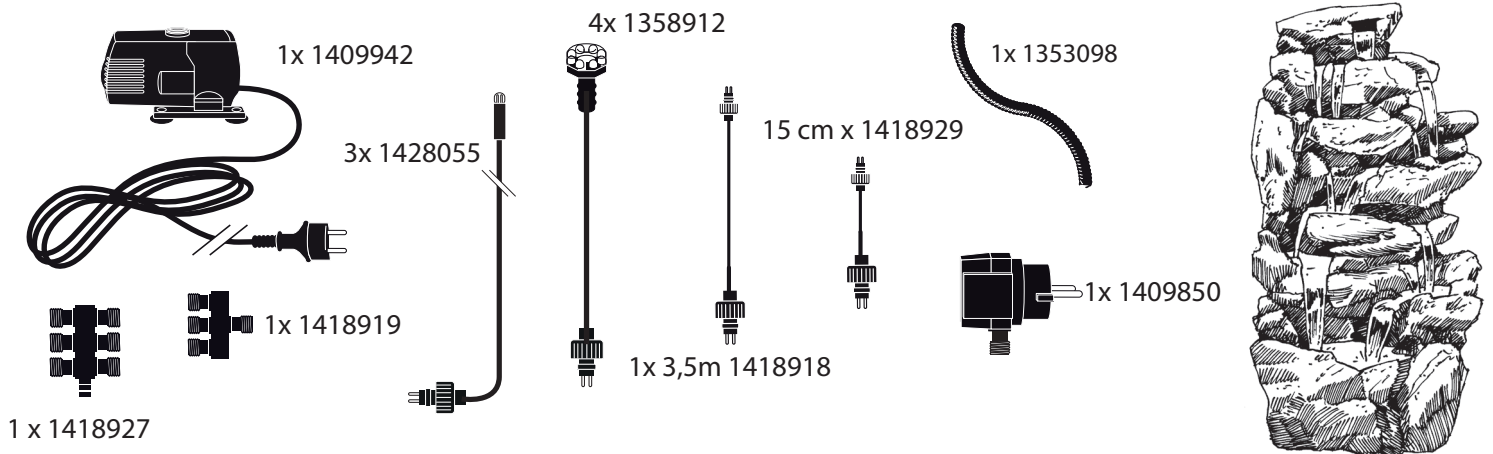

~ Bonorva ~

Contents / Inhalt / Contenu / Inhoud:

- This product contains light sources of energy efficiency class G
- Dieses Produkt enthält Lichtquellen der Energieeffizienzklasse G
- Dit product bevat lichtbronnen van energie-efficiëntieklasse G
- Ce produit contient des sources lumineuses de classe d'efficacité énergétique G

- During severe frost switch off the pump, remove ornament and pump!
- Bei strengem Frost sollte das Set ausgeschaltet sowie das Deko-Element und Pumpe entfernt werden!
- Tijdens strenge vorst set uitschakelen, ornament en pomp verwijderen!
- Protégez votre fontaine décorative et mettez votre pompe à l'arrêt pendant la période d'hiver.