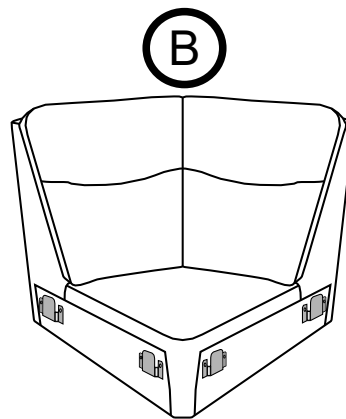

Name · Naam · Nazwa · İsim · Название · Nume · Nome · Názov · Názov ·
Název · Neve

TANOMA / DELAVITA

Typ · Type · Tip · Тип · Tipo · Típus

3100-5000-2300; 2100-5000-3300

☐ 0019	☐ 0081
☐ 0058	☐ 0090