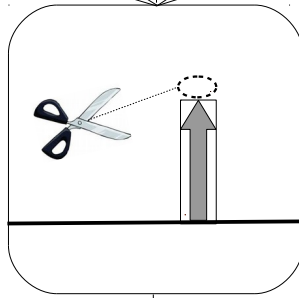

BERGAMO/FABONA  
XL

F

170825

- |           |  |           |   |
|-----------|--|-----------|---|
| <b>D</b>  | MONTAGEANLEITUNG<br>BEDIENUNGSANLEITUNG                | <b>GB</b> | ASSEMBLY INSTRUCTIONS<br>INSTRUCTION MANUAL         |
| <b>NL</b> | HANDLEIDING VOOR DE MONTAGE<br>GEBRUIKSAANWIJZING      | <b>PL</b> | INSTRUKCJA MONTAŻU<br>INSTRUKCJA OBSŁUGI            |
| <b>TR</b> | MONTAJ TALIMATI<br>KULLANIM KLAVUZU                    | <b>RU</b> | ИНСТРУКЦИЯ ПО МОНТАЖУ<br>ИНСТРУКЦИЯ ПО ЭКСПЛУАТАЦИИ |
| <b>RO</b> | INSTRUCȚIUNI DE INSTALARE<br>INSTRUCȚIUNI DE UTILIZARE | <b>IT</b> | ISTRUZIONI DI MONTAGGIO<br>MANUALE DI ISTRUZIONI    |
| <b>FR</b> | NOTICE DE MONTAGE<br>MANUEL INSTRUCTIONS               | <b>SK</b> | MONTÁŽNY NÁVOD<br>NÁVOD NA POUŽITIE                 |
| <b>HU</b> | KÖZGYŰLÉS UTASÍTÁSOK<br>KEZELÉSI UTASÍTÁS              | <b>CZ</b> | MONTÁŽNÍ NÁVOD<br>NÁVOD K POUŽITÍ                   |
| <b>SI</b> | NAVODILA ZA MONTAŽO<br>NAVODILA ZA UPORABO             | <b>PT</b> | INSTRUÇÕES DE MONTAGEM<br>MANUAL DO USUÁRIO         |
| <b>ES</b> | INSTRUCCIONES DE MONTAJE<br>MANUAL DEL USUARIO         | <b>HR</b> | UPUTE ZA MONTAŽU<br>UPUTE ZA UPOTREBU               |

L

R

1

**b** M8\*80  
  
 X2

2

3

L

R

3

4

<b>c</b> M8	<b>m</b> M8	<b>d</b> M10*30
		
X2	X2	X2

L

R

5

6

L