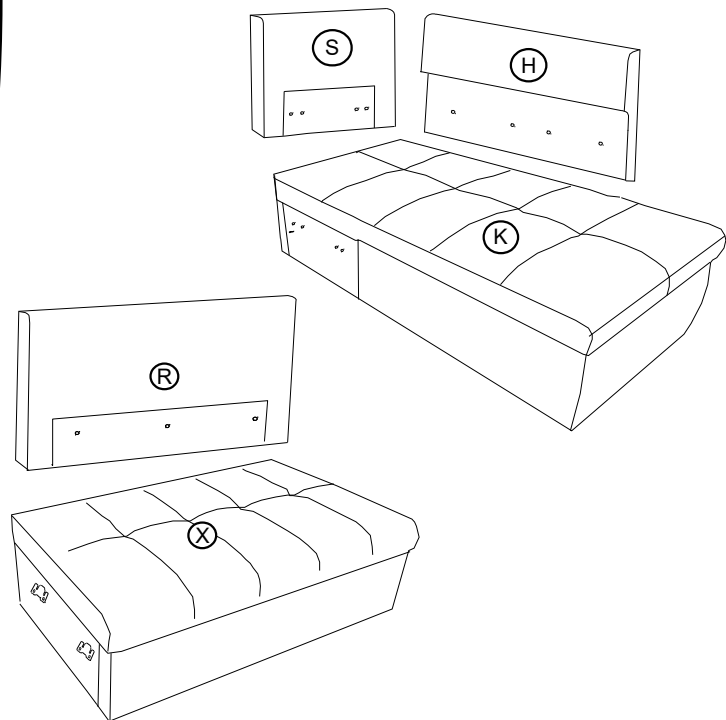

BERGAMO/FABONA  
XL

F

170825

- |           |  |           |   |
|-----------|--|-----------|---|
| <b>D</b>  | MONTAGEANLEITUNG<br>BEDIENUNGSANLEITUNG                | <b>GB</b> | ASSEMBLY INSTRUCTIONS<br>INSTRUCTION MANUAL         |
| <b>NL</b> | HANDLEIDING VOOR DE MONTAGE<br>GEBRUIKSAANWIJZING      | <b>PL</b> | INSTRUKCJA MONTAŻU<br>INSTRUKCJA OBSŁUGI            |
| <b>TR</b> | MONTAJ TALIMATI<br>KULLANIM KLAVUZU                    | <b>RU</b> | ИНСТРУКЦИЯ ПО МОНТАЖУ<br>ИНСТРУКЦИЯ ПО ЭКСПЛУАТАЦИИ |
| <b>RO</b> | INSTRUCȚIUNI DE INSTALARE<br>INSTRUCȚIUNI DE UTILIZARE | <b>IT</b> | ISTRUZIONI DI MONTAGGIO<br>MANUALE DI ISTRUZIONI    |
| <b>FR</b> | NOTICE DE MONTAGE<br>MANUEL INSTRUCTIONS               | <b>SK</b> | MONTÁŽNY NÁVOD<br>NÁVOD NA POUŽITIE                 |
| <b>HU</b> | KÖZGYŰLÉS UTASÍTÁSOK<br>KEZELÉSI UTASÍTÁS              | <b>CZ</b> | MONTÁŽNÍ NÁVOD<br>NÁVOD K POUŽITÍ                   |
| <b>SI</b> | NAVODILA ZA MONTAŽO<br>NAVODILA ZA UPORABO             | <b>PT</b> | INSTRUÇÕES DE MONTAGEM<br>MANUAL DO USUÁRIO         |
| <b>ES</b> | INSTRUCCIONES DE MONTAJE<br>MANUAL DEL USUARIO         | <b>HR</b> | UPUTE ZA MONTAŽU<br>UPUTE ZA UPOTREBU               |