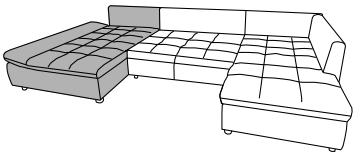

BERGAMO/FABONA  
XL

F

170825

- |           |  |           |   |
|-----------|--|-----------|---|
| <b>D</b>  | MONTAGEANLEITUNG<br>BEDIENUNGSANLEITUNG                | <b>GB</b> | ASSEMBLY INSTRUCTIONS<br>INSTRUCTION MANUAL         |
| <b>NL</b> | HANDLEIDING VOOR DE MONTAGE<br>GEBRUIKSAANWIJZING      | <b>PL</b> | INSTRUKCJA MONTAŻU<br>INSTRUKCJA OBSŁUGI            |
| <b>TR</b> | MONTAJ TALIMATI<br>KULLANIM KLAVUZU                    | <b>RU</b> | ИНСТРУКЦИЯ ПО МОНТАЖУ<br>ИНСТРУКЦИЯ ПО ЭКСПЛУАТАЦИИ |
| <b>RO</b> | INSTRUCȚIUNI DE INSTALARE<br>INSTRUCȚIUNI DE UTILIZARE | <b>IT</b> | ISTRUZIONI DI MONTAGGIO<br>MANUALE DI ISTRUZIONI    |
| <b>FR</b> | NOTICE DE MONTAGE<br>MANUEL INSTRUCTIONS               | <b>SK</b> | MONTÁŽNY NÁVOD<br>NÁVOD NA POUŽITIE                 |
| <b>HU</b> | KÖZGYŰLÉS UTASÍTÁSOK<br>KEZELÉSI UTASÍTÁS              | <b>CZ</b> | MONTÁŽNÍ NÁVOD<br>NÁVOD K POUŽITÍ                   |
| <b>SI</b> | NAVODILA ZA MONTAŽO<br>NAVODILA ZA UPORABO             | <b>PT</b> | INSTRUÇÕES DE MONTAGEM<br>MANUAL DO USUÁRIO         |
| <b>ES</b> | INSTRUCCIONES DE MONTAJE<br>MANUAL DEL USUARIO         | <b>HR</b> | UPUTE ZA MONTAŽU<br>UPUTE ZA UPOTREBU               |