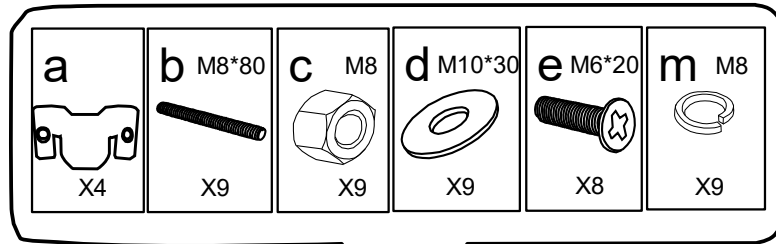

BERGAMO/FABONA  
XL

F

170825

- |           |  |           |   |
|-----------|--|-----------|---|
| <b>D</b>  | MONTAGEANLEITUNG<br>BEDIENUNGSANLEITUNG                | <b>GB</b> | ASSEMBLY INSTRUCTIONS<br>INSTRUCTION MANUAL         |
| <b>NL</b> | HANDLEIDING VOOR DE MONTAGE<br>GEBRUIKSAANWIJZING      | <b>PL</b> | INSTRUKCJA MONTAŻU<br>INSTRUKCJA OBSŁUGI            |
| <b>TR</b> | MONTAJ TALIMATI<br>KULLANIM KLAVUZU                    | <b>RU</b> | ИНСТРУКЦИЯ ПО МОНТАЖУ<br>ИНСТРУКЦИЯ ПО ЭКСПЛУАТАЦИИ |
| <b>RO</b> | INSTRUCȚIUNI DE INSTALARE<br>INSTRUCȚIUNI DE UTILIZARE | <b>IT</b> | ISTRUZIONI DI MONTAGGIO<br>MANUALE DI ISTRUZIONI    |
| <b>FR</b> | NOTICE DE MONTAGE<br>MANUEL INSTRUCTIONS               | <b>SK</b> | MONTÁŽNY NÁVOD<br>NÁVOD NA POUŽITIE                 |
| <b>HU</b> | KÖZGYŰLÉS UTASÍTÁSOK<br>KEZELÉSI UTASÍTÁS              | <b>CZ</b> | MONTÁŽNÍ NÁVOD<br>NÁVOD K POUŽITÍ                   |
| <b>SI</b> | NAVODILA ZA MONTAŽO<br>NAVODILA ZA UPORABO             | <b>PT</b> | INSTRUÇÕES DE MONTAGEM<br>MANUAL DO USUÁRIO         |
| <b>ES</b> | INSTRUCCIONES DE MONTAJE<br>MANUAL DEL USUARIO         | <b>HR</b> | UPUTE ZA MONTAŽU<br>UPUTE ZA UPOTREBU               |