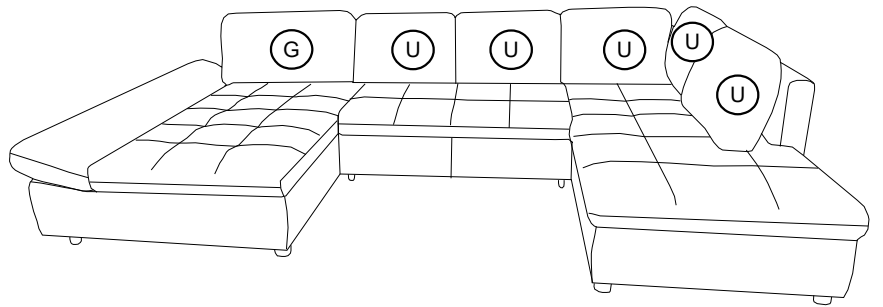

BERGAMO/FABONA  
XL

F

170825

- |           |  |           |   |
|-----------|--|-----------|---|
| <b>D</b>  | MONTAGEANLEITUNG<br>BEDIENUNGSANLEITUNG                | <b>GB</b> | ASSEMBLY INSTRUCTIONS<br>INSTRUCTION MANUAL         |
| <b>NL</b> | HANDLEIDING VOOR DE MONTAGE<br>GEBRUIKSAANWIJZING      | <b>PL</b> | INSTRUKCJA MONTAŻU<br>INSTRUKCJA OBSŁUGI            |
| <b>TR</b> | MONTAJ TALIMATI<br>KULLANIM KLAVUZU                    | <b>RU</b> | ИНСТРУКЦИЯ ПО МОНТАЖУ<br>ИНСТРУКЦИЯ ПО ЭКСПЛУАТАЦИИ |
| <b>RO</b> | INSTRUCȚIUNI DE INSTALARE<br>INSTRUCȚIUNI DE UTILIZARE | <b>IT</b> | ISTRUZIONI DI MONTAGGIO<br>MANUALE DI ISTRUZIONI    |
| <b>FR</b> | NOTICE DE MONTAGE<br>MANUEL INSTRUCTIONS               | <b>SK</b> | MONTÁŽNY NÁVOD<br>NÁVOD NA POUŽITIE                 |
| <b>HU</b> | KÖZGYŰLÉS UTASÍTÁSOK<br>KEZELÉSI UTASÍTÁS              | <b>CZ</b> | MONTÁŽNÍ NÁVOD<br>NÁVOD K POUŽITÍ                   |
| <b>SI</b> | NAVODILA ZA MONTAŽO<br>NAVODILA ZA UPORABO             | <b>PT</b> | INSTRUÇÕES DE MONTAGEM<br>MANUAL DO USUÁRIO         |
| <b>ES</b> | INSTRUCCIONES DE MONTAJE<br>MANUAL DEL USUARIO         | <b>HR</b> | UPUTE ZA MONTAŽU<br>UPUTE ZA UPOTREBU               |