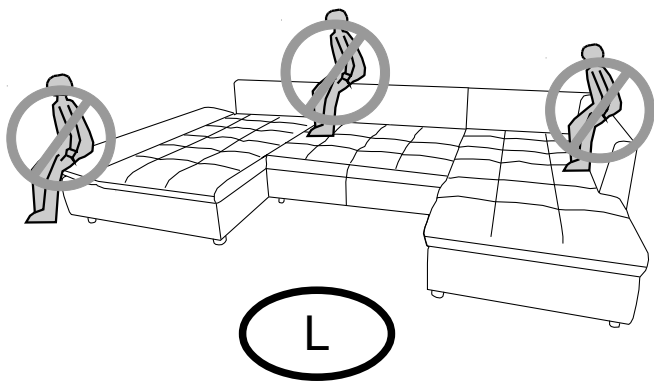

BERGAMO/FABONA  
XL

F

170825

- |           |  |           |   |
|-----------|--|-----------|---|
| <b>D</b>  | MONTAGEANLEITUNG<br>BEDIENUNGSANLEITUNG                | <b>GB</b> | ASSEMBLY INSTRUCTIONS<br>INSTRUCTION MANUAL         |
| <b>NL</b> | HANDLEIDING VOOR DE MONTAGE<br>GEBRUIKSAANWIJZING      | <b>PL</b> | INSTRUKCJA MONTAŻU<br>INSTRUKCJA OBSŁUGI            |
| <b>TR</b> | MONTAJ TALIMATI<br>KULLANIM KLAVUZU                    | <b>RU</b> | ИНСТРУКЦИЯ ПО МОНТАЖУ<br>ИНСТРУКЦИЯ ПО ЭКСПЛУАТАЦИИ |
| <b>RO</b> | INSTRUCȚIUNI DE INSTALARE<br>INSTRUCȚIUNI DE UTILIZARE | <b>IT</b> | ISTRUZIONI DI MONTAGGIO<br>MANUALE DI ISTRUZIONI    |
| <b>FR</b> | NOTICE DE MONTAGE<br>MANUEL INSTRUCTIONS               | <b>SK</b> | MONTÁŽNY NÁVOD<br>NÁVOD NA POUŽITIE                 |
| <b>HU</b> | KÖZGYŰLÉS UTASÍTÁSOK<br>KEZELÉSI UTASÍTÁS              | <b>CZ</b> | MONTÁŽNÍ NÁVOD<br>NÁVOD K POUŽITÍ                   |
| <b>SI</b> | NAVODILA ZA MONTAŽO<br>NAVODILA ZA UPORABO             | <b>PT</b> | INSTRUÇÕES DE MONTAGEM<br>MANUAL DO USUÁRIO         |
| <b>ES</b> | INSTRUCCIONES DE MONTAJE<br>MANUAL DEL USUARIO         | <b>HR</b> | UPUTE ZA MONTAŽU<br>UPUTE ZA UPOTREBU               |