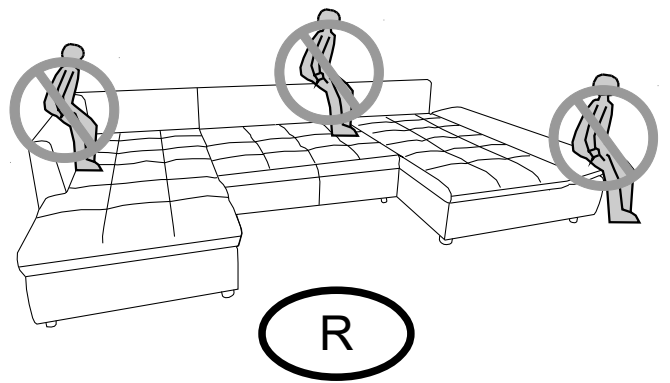

BERGAMO/FABONA  
XL

F

170825

- |           |  |           |   |
|-----------|--|-----------|---|
| <b>D</b>  | MONTAGEANLEITUNG<br>BEDIENUNGSANLEITUNG                | <b>GB</b> | ASSEMBLY INSTRUCTIONS<br>INSTRUCTION MANUAL         |
| <b>NL</b> | HANDLEIDING VOOR DE MONTAGE<br>GEBRUIKSAANWIJZING      | <b>PL</b> | INSTRUKCJA MONTAŻU<br>INSTRUKCJA OBSŁUGI            |
| <b>TR</b> | MONTAJ TALIMATI<br>KULLANIM KLAVUZU                    | <b>RU</b> | ИНСТРУКЦИЯ ПО МОНТАЖУ<br>ИНСТРУКЦИЯ ПО ЭКСПЛУАТАЦИИ |
| <b>RO</b> | INSTRUCȚIUNI DE INSTALARE<br>INSTRUCȚIUNI DE UTILIZARE | <b>IT</b> | ISTRUZIONI DI MONTAGGIO<br>MANUALE DI ISTRUZIONI    |
| <b>FR</b> | NOTICE DE MONTAGE<br>MANUEL INSTRUCTIONS               | <b>SK</b> | MONTÁŽNY NÁVOD<br>NÁVOD NA POUŽITIE                 |
| <b>HU</b> | KÖZGYŰLÉS UTASÍTÁSOK<br>KEZELÉSI UTASÍTÁS              | <b>CZ</b> | MONTÁŽNÍ NÁVOD<br>NÁVOD K POUŽITÍ                   |
| <b>SI</b> | NAVODILA ZA MONTAŽO<br>NAVODILA ZA UPORABO             | <b>PT</b> | INSTRUÇÕES DE MONTAGEM<br>MANUAL DO USUÁRIO         |
| <b>ES</b> | INSTRUCCIONES DE MONTAJE<br>MANUAL DEL USUARIO         | <b>HR</b> | UPUTE ZA MONTAŽU<br>UPUTE ZA UPOTREBU               |