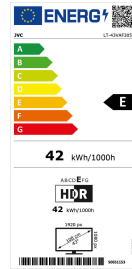

Fernsehgeräte	Parameter-Wert	Einheit
NAME ODER HANDELSMARKE DES LIEFERANTEN	JVC	
ANSCHRIFT DES LIEFERANTEN	PARKRING 6, 85748 GARCHING	
MODELLKENNUNG	LT-43VAF3055	
ENERGIEEFFIZIENZKLASSE BEI STANDARD-DYNAMIKUMFANG (SDR)	E	
LEISTUNGS-AUFNAHME IM EIN-ZUSTAND BEI STANDARD-DYNAMIKUMFANG (SDR)	42.0	W
ENERGIEEFFIZIENZKLASSE (HDR)	E	
LEISTUNGS-AUFNAHME IM EIN-ZUSTAND BEI HOHEM DYNAMIKUMFANG (HDR), FALLS VORHANDEN	42.0	W
LEISTUNGS-AUFNAHME IM AUS-ZUSTAND, FALLS ZUTREFFEND	N/A	W
LEISTUNGS-AUFNAHME IM BEREITSCHAFTSZUSTAND, FALLS ZUTREFFEND	0.5	W
LEISTUNGS-AUFNAHME IM VERNETZTEN BEREITSCHAFTSBETRIEB, FALLS ZUTREFFEND	2.0	W
ART DES ELEKTRONISCHEN DISPLAYS	TELEVISION	
SEITENVERHÄLTNIS	16:9	
BILDSCHIRMAUFLÖSUNG	1920x1080	Pixel
BILDSCHIRMDIAGONALE	108.0	cm
BILDSCHIRMDIAGONALE	43	Zoll
SICHTBARE BILDSCHIRMFLÄCHE	49.8	dm ²
VERWENDETE PANEL-TECHNOLOGIE	LCD	
AUTOMATISCHE HELLIGKEITSREGELUNG (ABC) VORHANDEN	Nein	
SPRACHERKENNUNGSSENSOR VORHANDEN	Nein	
ANWESENHEITSSENSOR VORHANDEN	Nein	
BILDWIEDERHOLFREQUENZ (STANDARD)	50	Hz
MINDESTENS GARANTIERTE VERFÜGBARKEIT VON SOFTWARE- UND FIRMWARE- AKTUALISIERUNGEN (AB DEM ZEITPUNKT DER BEENDIGUNG DES INVERKEHRBRINGENS)	8	
MINDESTENS GARANTIERTE VERFÜGBARKEIT VON ERSATZTEILEN (AB DEM ZEITPUNKT DER BEENDIGUNG DES INVERKEHRBRINGENS)	7	
MINDESTENS GARANTIERTE PRODUKTUNTERSTÜTZUNG	7	
MINDESTLAUFZEIT DER VOM LIEFERANTEN ANGEBOTENEN ALLGEMEINEN GARANTIE	0	
ART DER STROMVERSORGUNG (NETZTEIL)	INTERN	
EXTERNER NETZTEIL (NICHT GENORMT, IN DER VERKAUFSPACKUNG ENTHALTEN)		
EINGANGSSPANNUNG		V
AUSGANGSSPANNUNG		V

Abbildung ähnlich

Energieeffizienzklasse E
 Energieverbrauch in kWh/1000h: 42
 Energieverbrauch in kWh/1000h (HDR): 42
 Leistungsaufnahme Standby/Aus: < 0,5 Watt / -

androidtv

108 cm (43 Zoll)
1920x1080 (Full HD)
Schwarz