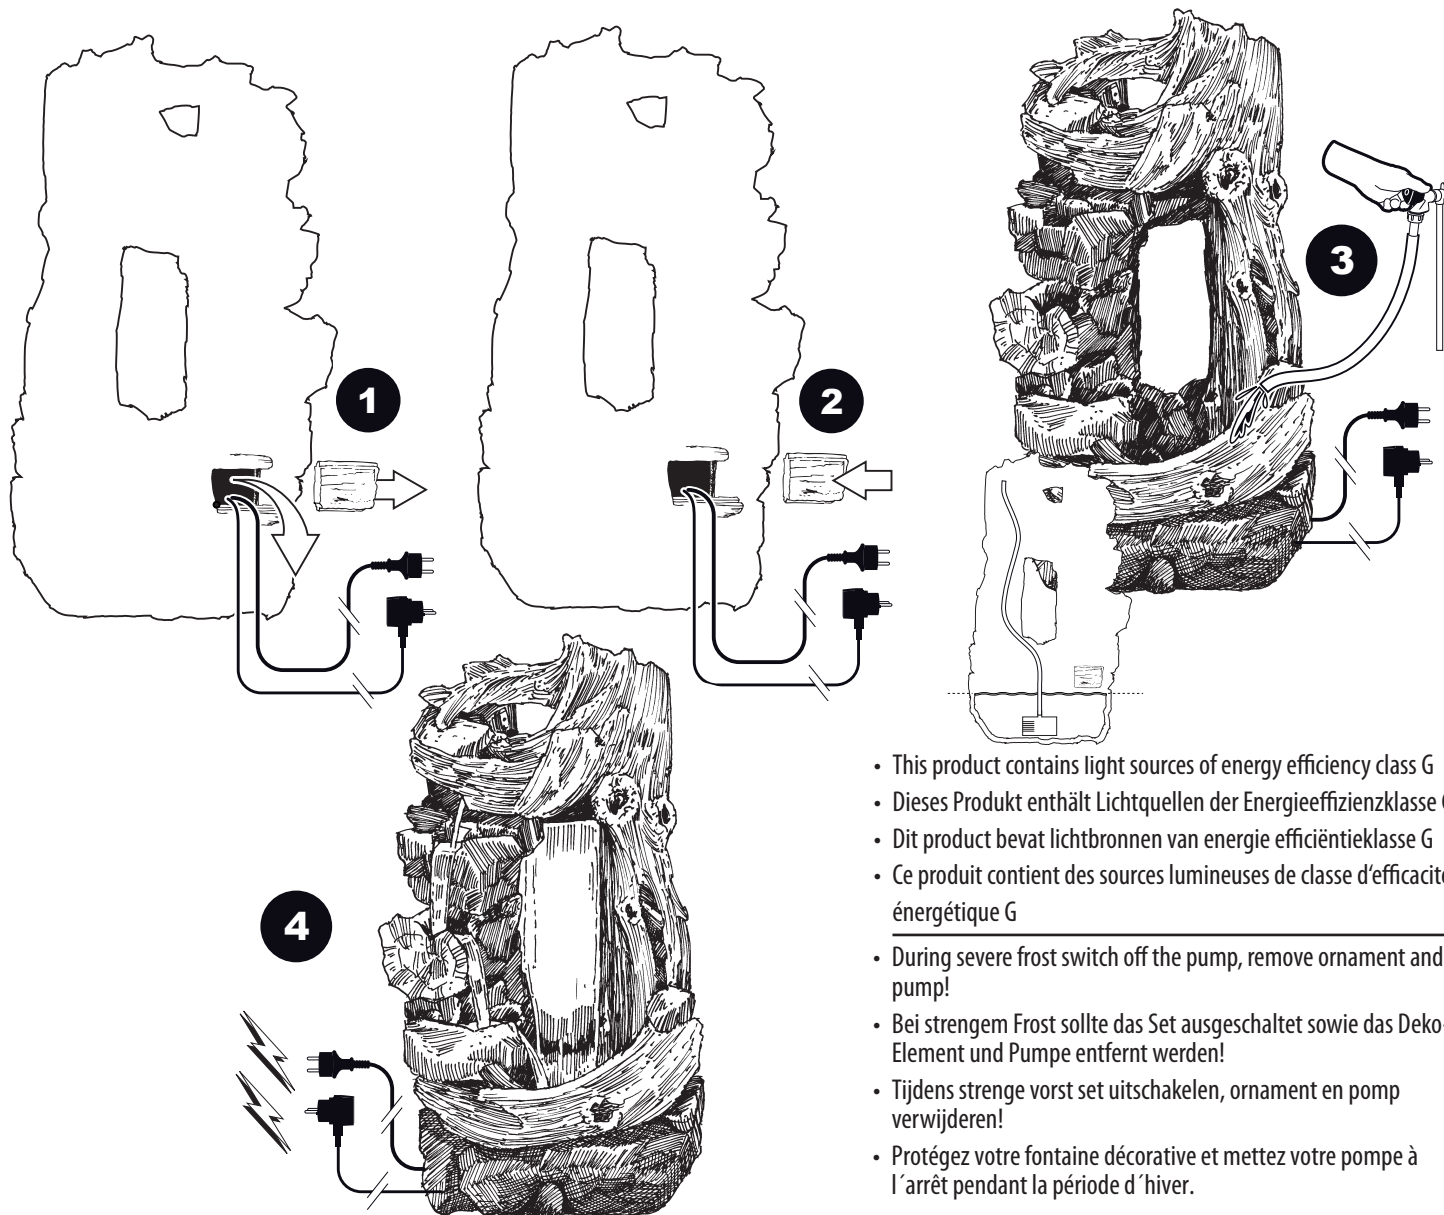

~ Sartene ~

Contents / Inhalt / Contenu / Inhoud:

- This product contains light sources of energy efficiency class G
 - Dieses Produkt enthält Lichtquellen der Energieeffizienzklasse G
 - Dit product bevat lichtbronnen van energie efficiëntieklasse G
 - Ce produit contient des sources lumineuses de classe d'efficacité énergétique G
-
- During severe frost switch off the pump, remove ornament and pump!
 - Bei strengem Frost sollte das Set ausgeschaltet sowie das Deko-Element und Pumpe entfernt werden!
 - Tijdens strenge vorst set uitschakelen, ornament en pomp verwijderen!
 - Protégez votre fontaine décorative et mettez votre pompe à l'arrêt pendant la période d'hiver.