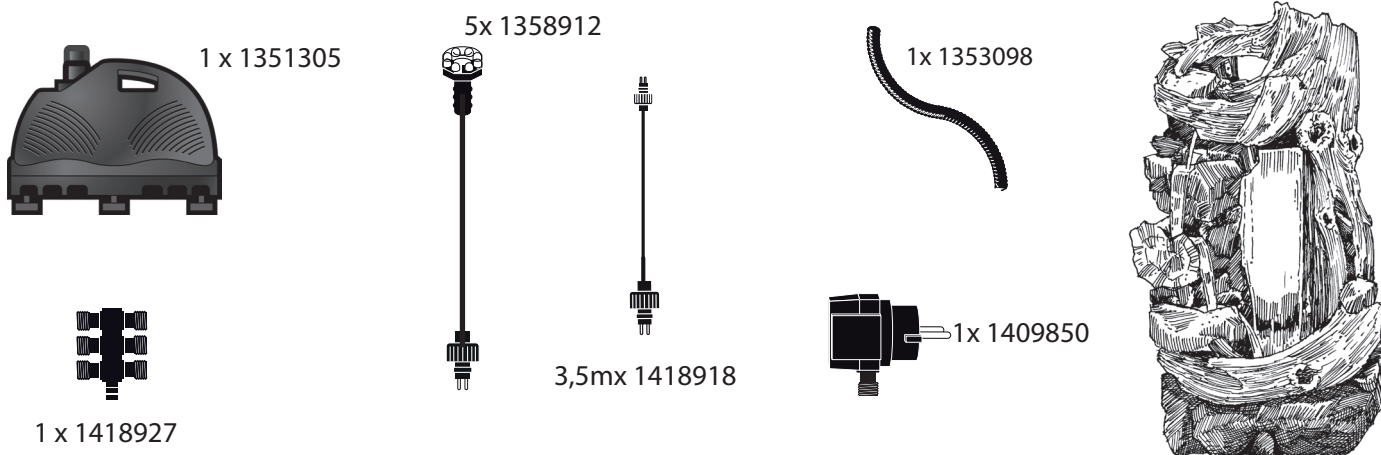

~ Sartene ~

Contents / Inhalt / Contenu / Inhoud:

- This product contains light sources of energy efficiency class G
 - Dieses Produkt enthält Lichtquellen der Energieeffizienzklasse G
 - Dit product bevat lichtbronnen van energie efficiëntieklasse G
 - Ce produit contient des sources lumineuses de classe d'efficacité énergétique G
-
- During severe frost switch off the pump, remove ornament and pump!
 - Bei strengem Frost sollte das Set ausgeschaltet sowie das Deko-Element und Pumpe entfernt werden!
 - Tijdens strenge vorst set uitschakelen, ornament en pomp verwijderen!
 - Protégez votre fontaine décorative et mettez votre pompe à l'arrêt pendant la période d'hiver.