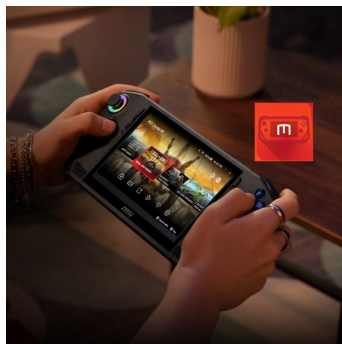

FÜR JEDES GAME

Auf Basis von Windows 11 liefert die Claw die universellste Plattform, um die komplette Spiele-Bibliothek auch unterwegs zu genießen – inklusive der eigenen Android-Mobile-Games dank MSI App Player. »MSI Center M« bietet die komfortable und übersichtliche Oberfläche, um Spiele und Einstellungen stets bequem unter Kontrolle zu behalten.