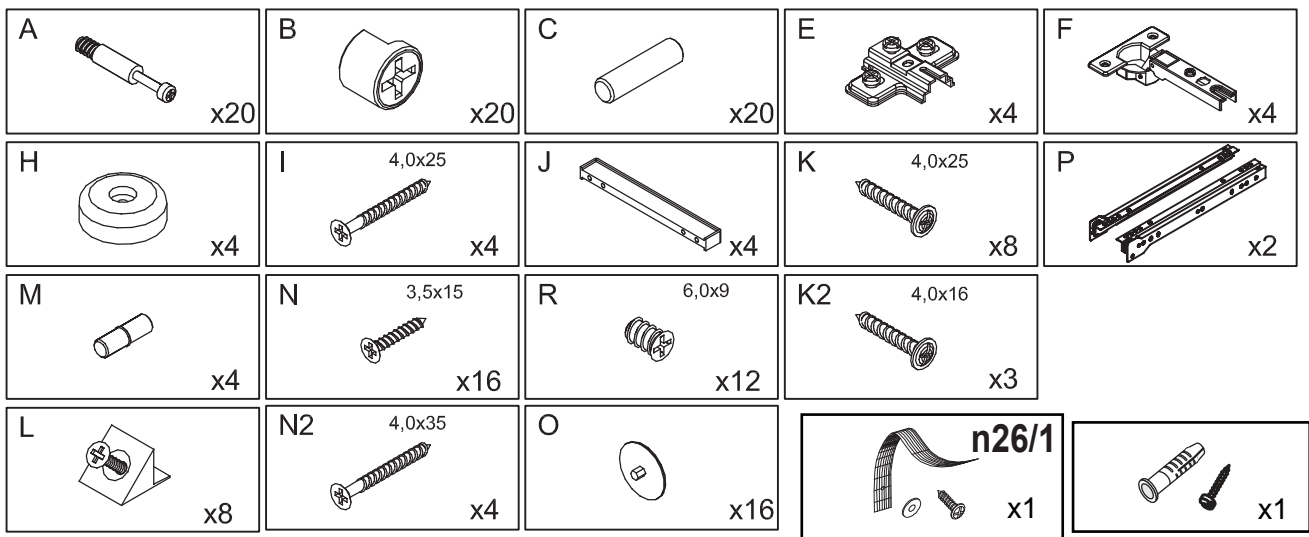

# BC 1040 Kommode 4

# 43-818-...-9

1/1

Nr	Ausmaß	Stücke	Colli
1	456x396x16	1	1/1
2	782x396x16	1	1/1
4	396x160x16	2	1/1
5	788x323x16	1	1/1
6	788x323x16	1	1/1
7	788x307x16	1	1/1
8	1200x350x16	1	1/1
9	1200x350x16	1	1/1

Nr	Ausmaß	Stücke	Colli
10	373x306x16	1	1/1
11	318x115x16	2	1/1
12	300x115x16	2	1/1
13	300x115x16	2	1/1
14	798x388x3	2	1/1
15	330x295x3	2	1/1