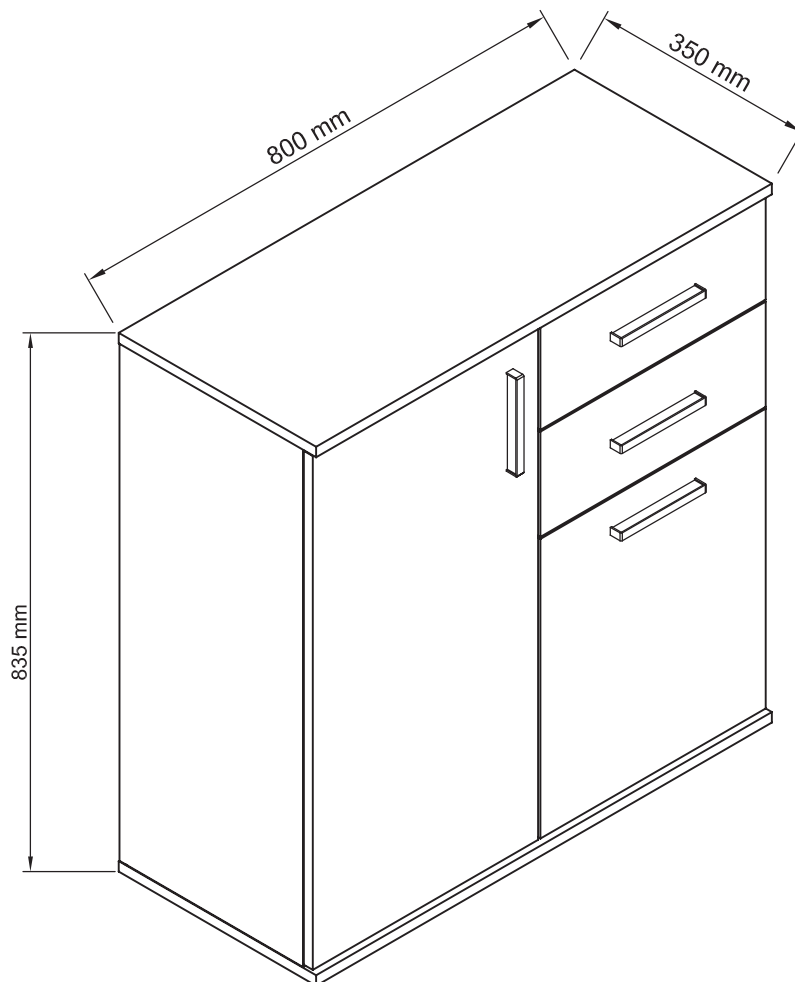

# BC 1040 Kommode 4

# 43-818-...-9

1/1

Nr	Ausmaß	Stücke	Colli
1	456x396x16	1	1/1
2	782x396x16	1	1/1
4	396x160x16	2	1/1
5	788x323x16	1	1/1
6	788x323x16	1	1/1
7	788x307x16	1	1/1
8	1200x350x16	1	1/1
9	1200x350x16	1	1/1

Nr	Ausmaß	Stücke	Colli
10	373x306x16	1	1/1
11	318x115x16	2	1/1
12	300x115x16	2	1/1
13	300x115x16	2	1/1
14	798x388x3	2	1/1
15	330x295x3	2	1/1

9

L

x8

K2

4,0x16

x3

10

x1