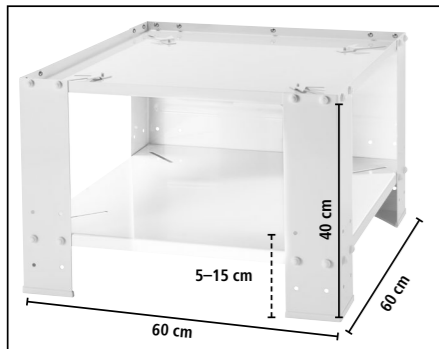

Universal Stand
Unterbausockel

Max. Load capacity/
Max. Traglast
150 kg

Height adjustable
Höhenverstellbar

Operating Instructions	GB
Bedienungsanleitung	D
Mode d'emploi	F
Návod k použití	CZ
Návod na použitie	SK
Руководство по эксплуатации	RUS
Istruzioni per l'uso	I
Gebruiksaanwijzing	NL
Instrukcja obsługi	PL
Használati útmutató	H
Οδηγίες χρήσης	GR
Manual de utilizare	RO
Instrucciones de uso	E
Manual de instruções	P
Kullanma kılavuzu	TR
Bruksanvisning	SV
Käyttöohje	FIN