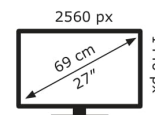

ASUS

XG27ACG

26 kWh/1000h

2019/2013

Technische Daten ROG Strix XG27ACG

Bildschirm	
Bildschirmdiagonale:	68,6 cm (27")
Display-Auflösung:	2560 x 1440 Pixel
Natives Seitenverhältnis:	16:9
Bildschirmtechnologie:	LED
Touchscreen:	Nein
HD-Typ:	Wide Quad HD
Panel-Typ:	Fast IPS
Bildschirmform:	Flach
Kontrastverhältnis:	1000:1
Maximale Bildwiederholrate:	180 Hz
Anzahl der Farben des Displays:	16,7 Millionen Farben
LED-Hintergrundbeleuchtung:	Ja
Helligkeit (peak):	400 cd/m ²
Helligkeit (typisch):	400 cd/m ²
Reaktionszeit:	1 ms
Blendfreier Bildschirm:	Ja
Bildwinkel, horizontal:	178°
Bildwinkel, vertikal:	178°
Pixel Abstand:	0,233 x 0,233 mm
Sichtbare Größe (horizontal):	59,7 cm
Sichtbare Größe (vertikal):	33,6 cm
Digital horizontale Frequenz:	265 – 265 kHz
Digital vertikale Frequenz:	48 – 144 Hz
High Dynamic Range Video (HDR) Unterstützung:	Ja
Technologie mit hohem Dynamikbereich (HDR):	High Dynamic Range (HDR) 400, High Dynamic Range 10 (HDR10)
Farbraumstandard:	DCI-P3
Farbskala:	95%
sRGB Abdeckung (klassisch):	125%

Gewicht und Abmessungen	
Gerätebreite (inkl. Fuß):	613,7 mm
Gerätetiefe (inkl. Fuß):	218,8 mm
Gerätehöhe (inkl. Fuß):	509,6 mm
Gewicht (mit Ständer):	6,6 kg
Breite (ohne Standfuß):	613,7 mm
Tiefe (ohne Standfuß):	88,7 mm
Höhe (ohne Standfuß):	367,2 mm
Gewicht (ohne Ständer):	3,8 kg

Verpackungsdaten	
Verpackungsbreite:	719 mm
Verpackungstiefe:	460 mm
Verpackungshöhe:	240 mm
Paketgewicht:	9,2 kg

Verpackungsart:	Box
-----------------	-----

Ergonomie

VESA-Halterung:	Ja
Kabelsperre-Slot:	Ja
Höhenverstellung:	Ja
Panel-Montage-Schnittstelle:	100 x 100 mm
Wandmontage:	Ja
Slot-Typ Kabelsperre:	Kensington
Höheneinstellung:	12 cm
Pivot:	Ja
Pivot Winkel:	-90 – 90°
Schwenkbar:	Ja
Schwenkwinkelbereich:	-45 – 45°
Neigungsverstellung:	Ja
Neigungswinkelbereich:	-5 – 20°