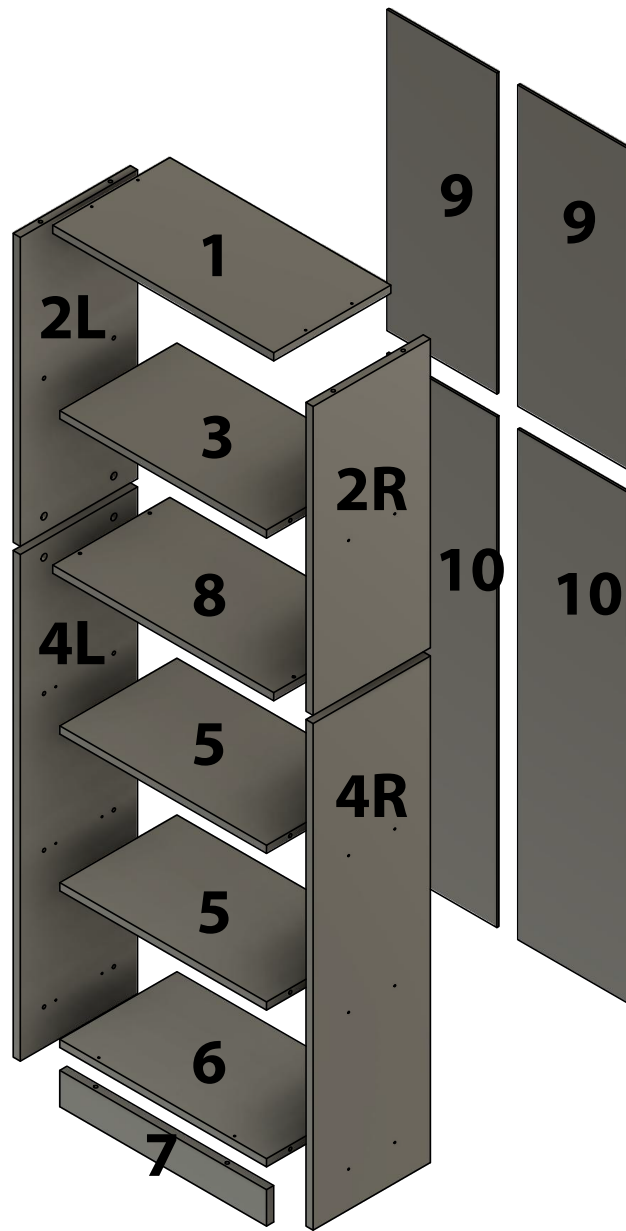

VCM.
my home

Regal Dilos XL

Montageanleitung
Instruction manual

VCM Morgenthaler GmbH
D-79346 Endingen am Kaiserstuhl
service@vcm-gruppe.de
www.vcm-gruppe.de

NO	mm	X
1	560X297X18	1
2R-2L	678X297X18	1-1
3	560X297X18	1
4R-4L	1112X297X18	1-1
5-6	524X297X18	2-1
7	524X80X18	1
8	560X297X18	1
9	280X705X5	2
10	1121X280X5	2

a  4X50 22x	b  22x
c  8x	d  8x
e  30X	f  10gr
h  1X	m  1X