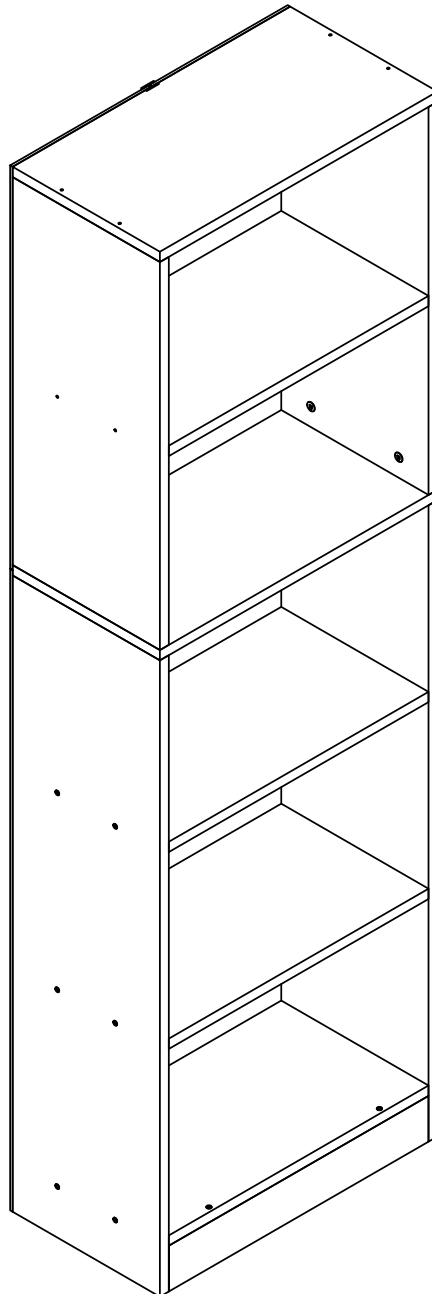

VCM.
my home

Regal Dilos XL

Montageanleitung
Instruction manual

VCM Morgenthaler GmbH
D-79346 Endingen am Kaiserstuhl
service@vcm-gruppe.de
www.vcm-gruppe.de

NO	mm	X
1	560X297X18	1
2R-2L	678X297X18	1-1
3	560X297X18	1
4R-4L	1112X297X18	1-1
5-6	524X297X18	2-1
7	524X80X18	1
8	560X297X18	1
9	280X705X5	2
10	1121X280X5	2

a  4X50 22x	b  22x
c  8x	d  8x
e  30X	f  10gr
h  1X	m  1X