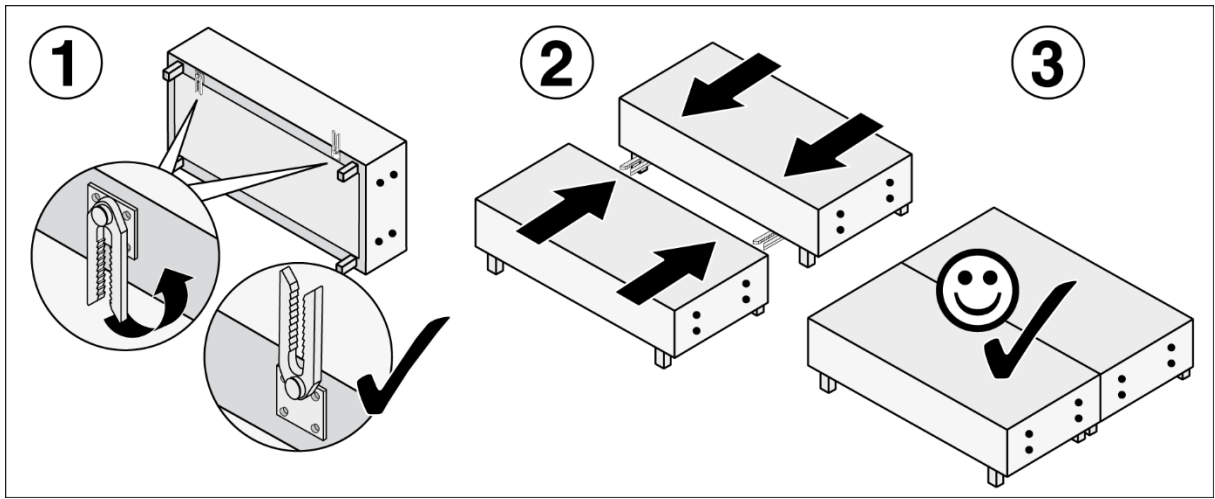

**I** Istruzioni per il montaggio

**F** Instructions de montage

**RU** Инструкция по монтажу

**H** Gennyesevés utasítások

Sven

Polsterbett-Gestoffteerde bed-Tapicerowane łózko-Tapitete pat-Upholstered bed-Мягкая кровать-yatak kapitone-Letto imbottito-Lit rembourré  
Čalouněná postele čalouněná postele kárpizovaný ágy

Größe: 90cm, 100cm, 120cm

Größe: 140 cm

Größe: 160cm, 180cm, 200cm

**WESTFALIA®**  
Schlafkomfort

Made in Germany

Elastoflex GmbH  
Löhner Str. 123  
32584 Löhne / Germany