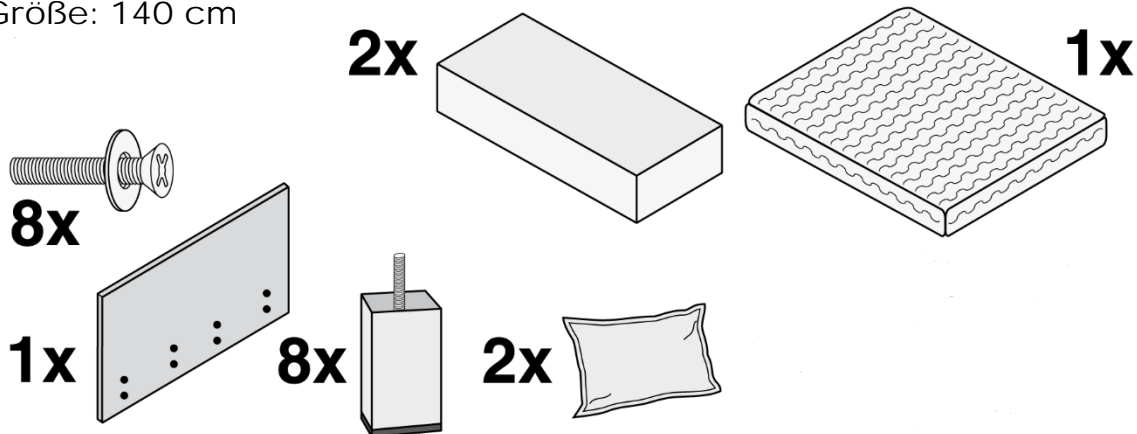

**I** Istruzioni per il montaggio

**F** Instructions de montage

**RU** Инструкция по монтажу

**H** Gennyesevés utasítások

Sven

Polsterbett-Gestoffteerde bed-Tapicerowane łózko-Tapitete pat-Upholstered bed-Мягкая кровать-yatak kapitone-Letto imbottito-Lit rembourré  
Čalouněná postele čalouněná postele kárpizovaný ágy

Größe: 90cm, 100cm, 120cm

Größe: 140 cm

Größe: 160cm, 180cm, 200cm

**WESTFALIA®**  
Schlafkomfort

Made in Germany

Elastoflex GmbH  
Löhner Str. 123  
32584 Löhne / Germany