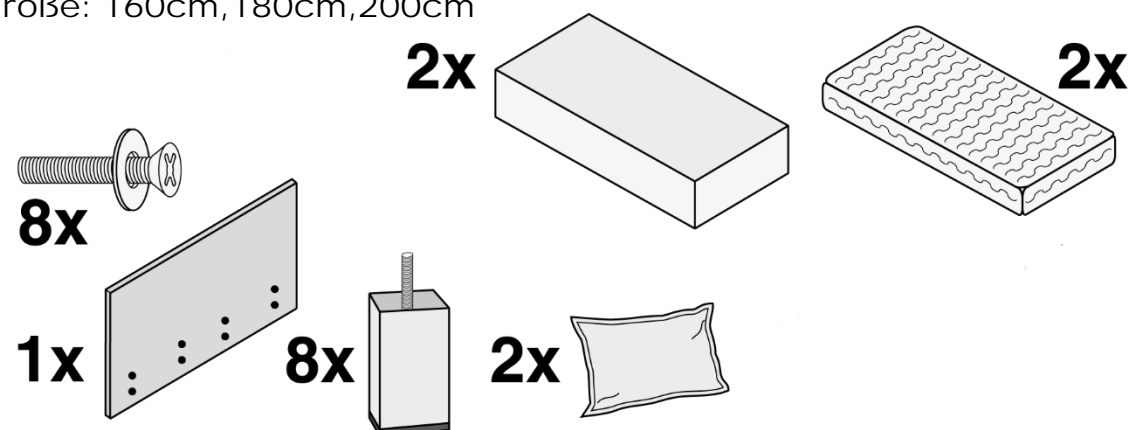

**I** Istruzioni per il montaggio

**F** Instructions de montage

**RU** Инструкция по монтажу

**H** Gennyesevés utasítások

Sven

Polsterbett-Gestoffteerde bed-Tapicerowane łózko-Tapitete pat-Upholstered bed-Мягкая кровать-yatak kapitone-Letto imbottito-Lit rembourré  
Čalouněná postele čalouněná postele kárpizovaný ágy

Größe: 90cm, 100cm, 120cm

Größe: 140 cm

Größe: 160cm, 180cm, 200cm

**WESTFALIA®**  
Schlafkomfort

Made in Germany

Elastoflex GmbH  
Löhner Str. 123  
32584 Löhne / Germany