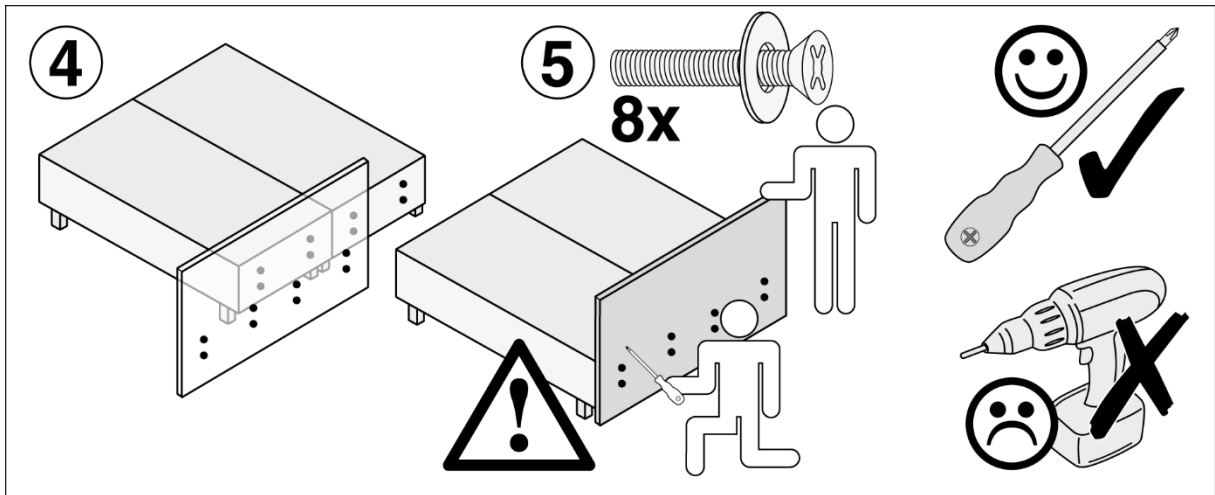

Größe: 90cm, 100cm, 120cm

Größe: 140 cm

Größe: 160cm, 180cm, 200cm

**WESTFALIA®**  
Schlafkomfort

Made in Germany

Elastoflex GmbH  
Löhner Str. 123  
32584 Löhne / Germany