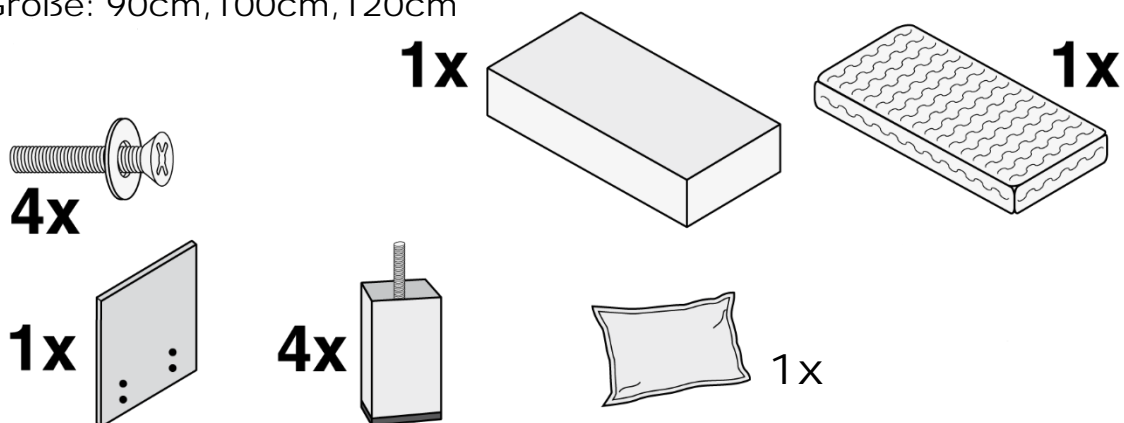

**I** Istruzioni per il montaggio

**F** Instructions de montage

**RU** Инструкция по монтажу

**H** Gennyesevés utasítások

Sven

Polsterbett-Gestoffteerde bed-Tapicerowane łózko-Tapitete pat-Upholstered bed-Мягкая кровать-yatak kapitone-Letto imbottito-Lit rembourré  
Čalouněná postele čalouněná postele kárpizovaný ágy

Größe: 90cm, 100cm, 120cm

Größe: 140 cm

Größe: 160cm, 180cm, 200cm

**WESTFALIA®**  
Schlafkomfort

Made in Germany

Elastoflex GmbH  
Löhner Str. 123  
32584 Löhne / Germany