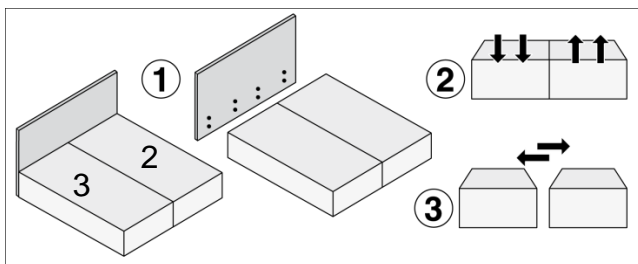

**I** Istruzioni per il montaggio

**F** Instructions de montage

**RU** Инструкция по монтажу

**H** Gennyesevés utasítások

Sven

Polsterbett-Gestoffteerde bed-Tapicerowane łózko-Tapitete pat-Upholstered bed-Мягкая кровать-yatak kapitone-Letto imbottito-Lit rembourré  
Čalouněná postele čalouněná postele kárpizovaný ágy

Größe: 90cm, 100cm, 120cm

Größe: 140 cm

Größe: 160cm, 180cm, 200cm

**WESTFALIA®**  
Schlafkomfort

Made in Germany

Elastoflex GmbH  
Löhner Str. 123  
32584 Löhne / Germany