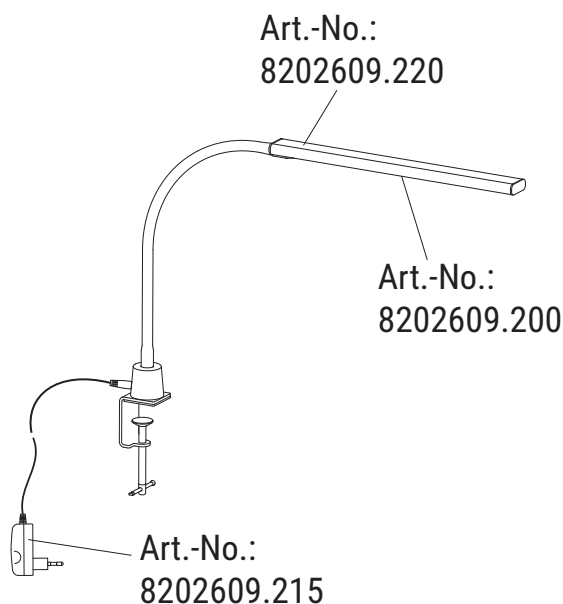

UA: Цей виріб містить джерело світла з класом енергоспоживання < E >

Ersatzteile (spare parts):

Art.-No.: 8202609.200

Art.-No.: 8202609.220

Art.-No.: 8202609.215

Notice de conditionnement et d'élimination
Istruzioni di imballaggio e smaltimento
Опаковка и указание за изхвърляне