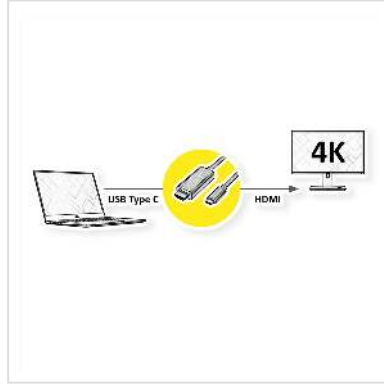

ROLINE USB Typ C - HDMI Adapterkabel, ST/ST, 2 m

Artikelnummer	11.04.5841
Hersteller	ROLINE
Hersteller-Art.-Nr.	11.04.5841
EAN (Einzelstück)	7611990145843

Dieses Adapterkabel ermöglicht es Ihnen, das Display Ihres Geräts mit USB Typ C Anschluss auf einen HDMI fähigen Monitor oder Projektor zu spiegeln oder zu erweitern - mit einer maximalen Auflösung in Höhe von 3840x2160 @60Hz!

- USB 3.1 Typ C zu HDMI Kabeladapter für für Macbook, Ultrabook, Notebook/Laptop oder PC
- Damit können Sie Ihr Display auf einen HDMI-fähigen Fernseher oder -Monitor spiegeln oder erweitern
- Anschlüsse: HDMI-Buchse und Typ C Stecker
- Maximale Auflösung: 3840x2160 mit 60Hz

Hinweis: Unterstützung von "Alternate Mode" vorausgesetzt

Technische Daten

Hersteller	ROLINE
Produktgruppe	Adapter, Terminatoren, Konverter
Produkttyp	USB-HDMI Adapter
Farbe	schwarz
Länge	2 m
Anschlüsse Seite 1 (PC)	USB Typ C
Anschlüsse Seite 2 (Peripherie)	HDMI Typ A
Seite 1 Typ des Anschlusses	USB Typ C (USB-C)

Anwendungsbereich	extern
-------------------	--------

Gewicht	77.9 g
---------	--------