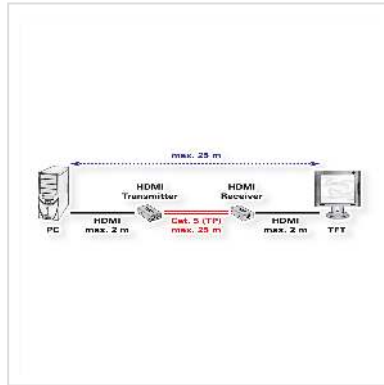

# VALUE HDMI Verlängerung über Twisted Pair, 25m

Artikelnummer	14.99.3460
Hersteller	VALUE
Hersteller-Art.-Nr.	14.99.3460
EAN (Einzelstück)	7611990179633

## HDMI-Video-Verlängerung über Twisted Pair Kabel auf bis zu 25 Meter

- Zur Verlängerung des PC-Monitor-Abstands auf bis zu 25 Meter
- Max. Auflösung bei der Verwendung zweier Kat. 5e (TP) Kabel von 1080p
- HDMI Kabellänge max. 2m
- Stabiles Metallgehäuse
- Lieferumfang: Sender (2x RJ-45 Buchse, HDMI Buchse), Empfänger (2x RJ-45 Buchse, HDMI Buchse), 1x Steckernetzteil (5V; 2A) für Receiver, Kurzanleitung

### Technische Daten

Hersteller	VALUE
Produktgruppe	Splitter und Selektoren
Produkttyp	HDMI-Verlängerung
Farbe	schwarz
Lieferumfang	Sender (2x RJ-45 Buchse, HDMI Buchse), Empfänger (2x RJ-45 Buchse, HDMI Buchse), Steckernetzteil (5V; 2A), Kurzanleitung
Schnittstelle	HDMI
Max. Distanz	25 m

Eingänge Video	HDMI 1.3
Ausgang Video	HDMI 1.3
Video-Bandbreite	bis zu 2,25 Gbps
Max. Auflösung (nom.)	1920x1200; 1080p
Max. Auflösung	1920 x 1080 / 1920 x 1200 @60Hz (2K, Full HD)
Abmessungen (HxBxT)	20 x 45 x 80 mm
Netzteil	1 an Receiver
Leistung Netzteil	DC 5V; 2A
Technische Besonderheiten	Verlängert das Signal bis zu 30m
Zubehör: Akku/Batterie optional	Nicht relevant
Zubehör: Akku/Batterie benötigt	Nicht relevant
Höhe	20 mm
Breite	45 mm
Tiefe	80 mm
Gewicht	314.4 g