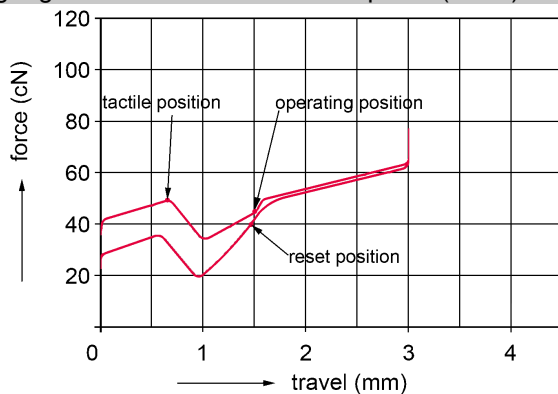

ca. 390 x 195 x 32 mm

Trackball:

- Abtastung: Optisch
- Auflösung: 500 dpi
- Anzahl Tasten: 2
- Anschluss: Produktabhängig, siehe Tabelle "Ausführungsvarianten"

Tastatur:

- Tastentechnologie: ML
- Lebensdauer Standardtaste: > 20 Millionen Betätigungen

• **Betätigungs-Charakteristik: ML Druckpunkt (50cN)**

Irrtum, technische Änderungen und Liefermöglichkeiten vorbehalten. Technische Angaben beziehen sich nur auf die Spezifikation der Produkte. Eigenschaften werden damit nicht zugesichert.