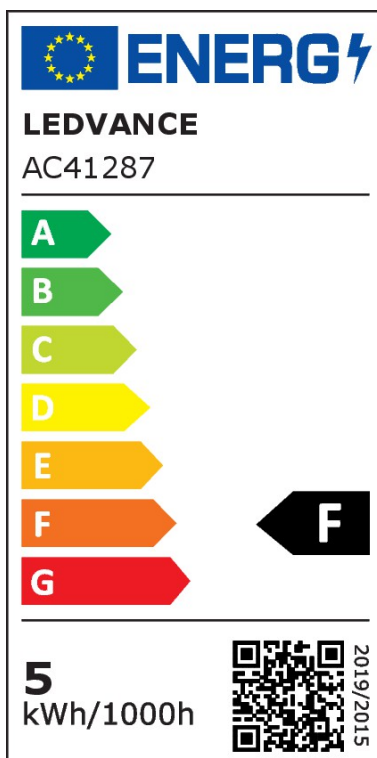

Smart+ Zigbee LED Leuchtmittel E14 Tropfen - P45 in Weiß 4,9W 470lm 2700K ...

Leuchtmittel

UVP: 15,90 Euro

Haben Sie eine Frage zum Produkt?
info@click-licht.de
(+49) 2361 40 67 600
Montag - Freitag 09:00 - 16:00 Uhr

Artikelnummer	A-562519
Material	Kunststoff
Farbe	Weiß
Anschlussspannung	220-240 V
Leistungsaufnahme	4.9 W
Sockel	E14
Schutzart	IP20
Dimmbar	Ja
Lichttechnologie	LED
Bauform	Tropfen - P48
Farbtemperatur	2700 Kelvin
Lichtfarbe	Warmweiß
Lichtstrom	470 lm
Farbwiedergabeindex	80
Lebensdauer	20000 h
Schaltzyklen	100000
Abstrahlwinkel	200 Grad
Form	rund
Leuchtmittel	Ja
System	SMART+
Sprachsteuerung	Amazon Alexa, Google Assistant
Protokoll	ZigBee
Produktmaße	(H) 92 mm (Ø) 47 mm