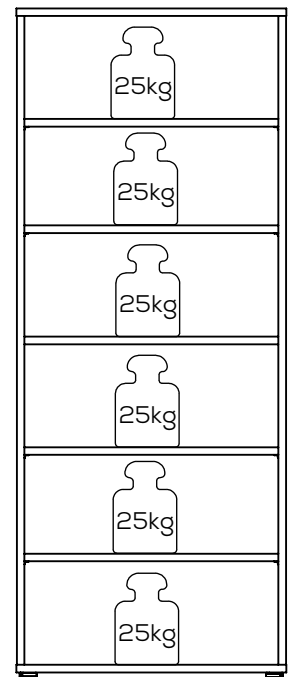

12

13

E700570
4,0 x 32mm

E700664