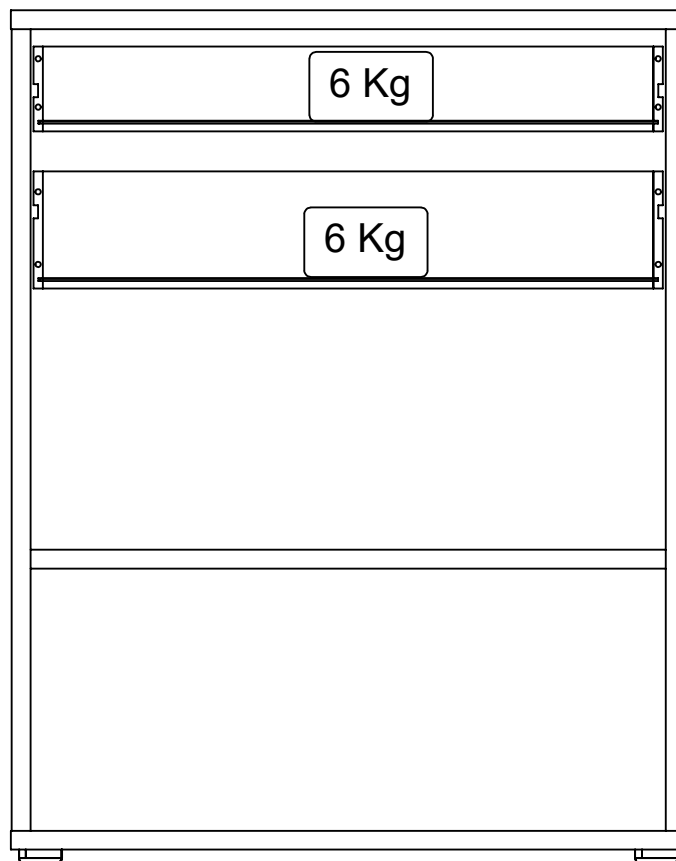

6

ACHTUNG !!!

Falsch

Richtig

Schienen auf der Fläche aufliegend montieren
Runners have to be flush mounted.
Montage affleuré pour les rails.

E703014
4x

4x

E705085