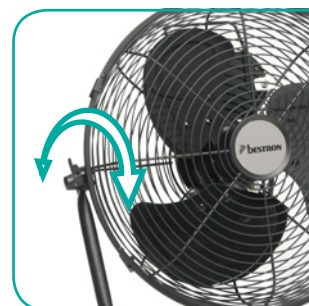

**DFA30****NEDERLANDS****Retro vloerventilator**

- In solide zwarte uitvoering
- Verplaatst 100% meer lucht dan standaard ventilatoren
- Korf diameter 35 cm
- Krachtige aërodynamische ventilatorbladen
- Verticaal verstelbare korf
- Snelheidsschakelaar (0-1-2-3)
- Antislipvoetjes

**DEUTSCH****Retro-Design Bodenventilator**

- In solider schwarzer Ausführung
- Bewegt 100% mehr Luft als Standard Ventilatoren
- Schutzgitter 35 cm Durchmesser
- Starke aerodynamische Lüfterflügel
- Einstellbarer Neigungswinkel
- Geschwindigkeitsschalter (0-1-2-3)
- Antirutschfüße

**FRANÇAIS****Brasseur d'air classique**

- Brasseur solide noir
- Déplace 100% plus d'air que les ventilateur standards
- Panier 35 cm
- Puissant aérodyamique ventilateur
- Panier réglable verticalement
- Commutateur de vitesses: (0-1-2-3)
- Pieds antidérapants