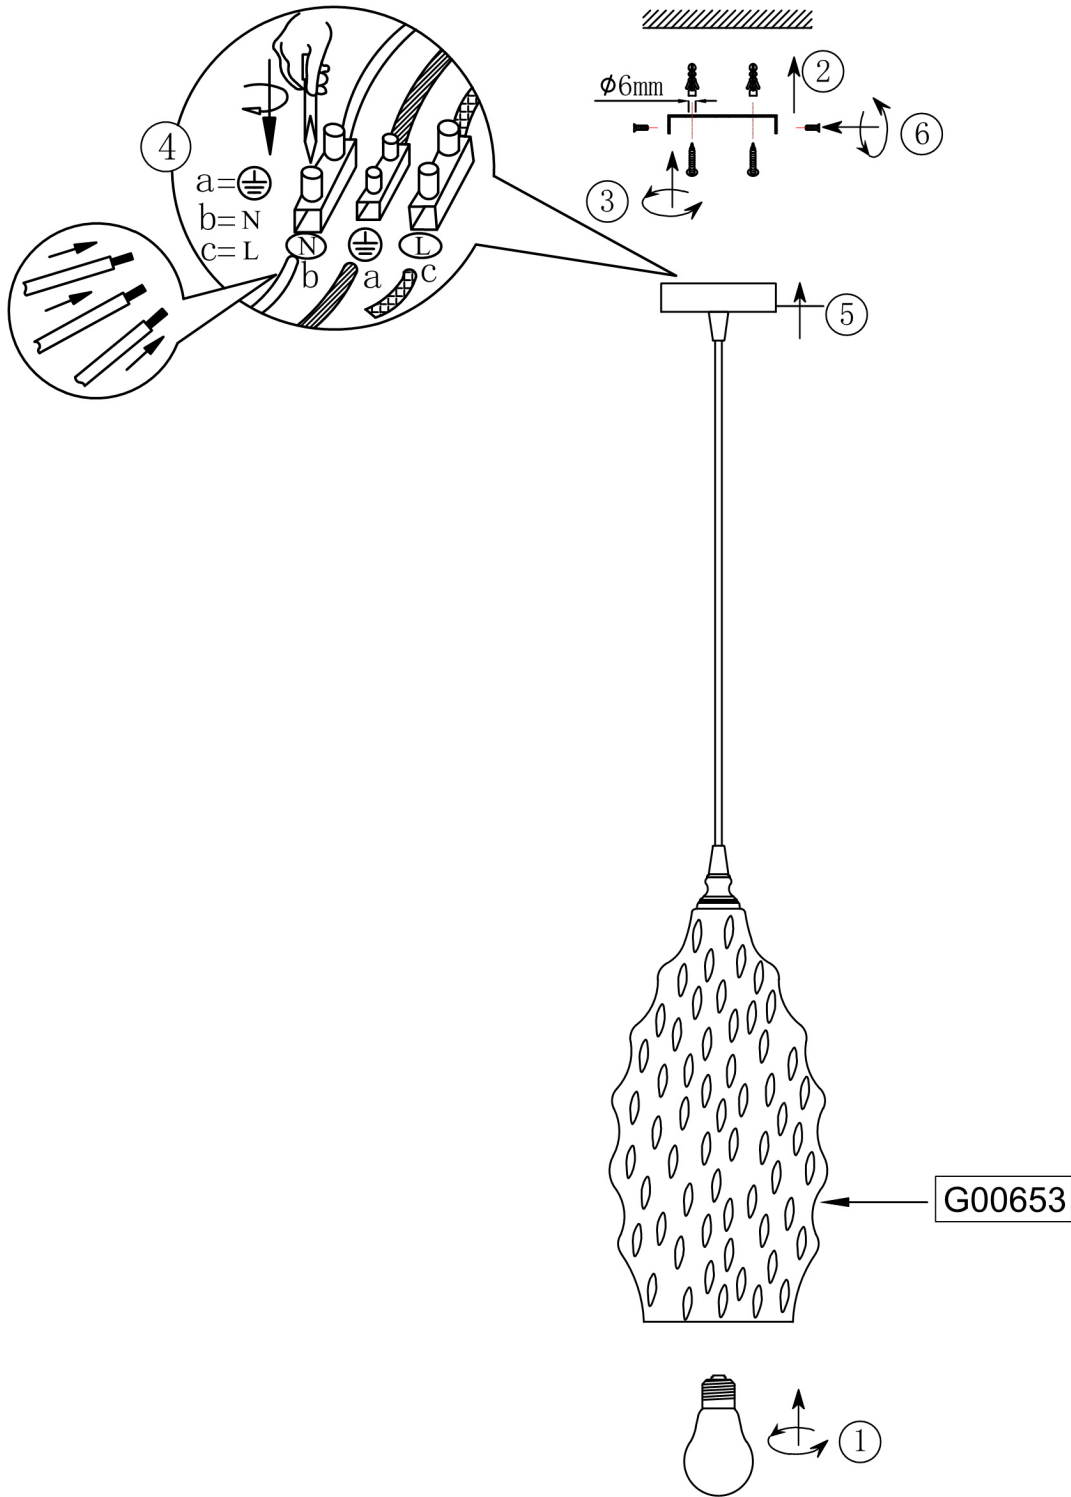

833488

230V/50Hz~

1xE27/60W

Paul Neuhaus

Paul Neuhaus GmbH
Olakenweg 36 • 59457 Werl
Germany