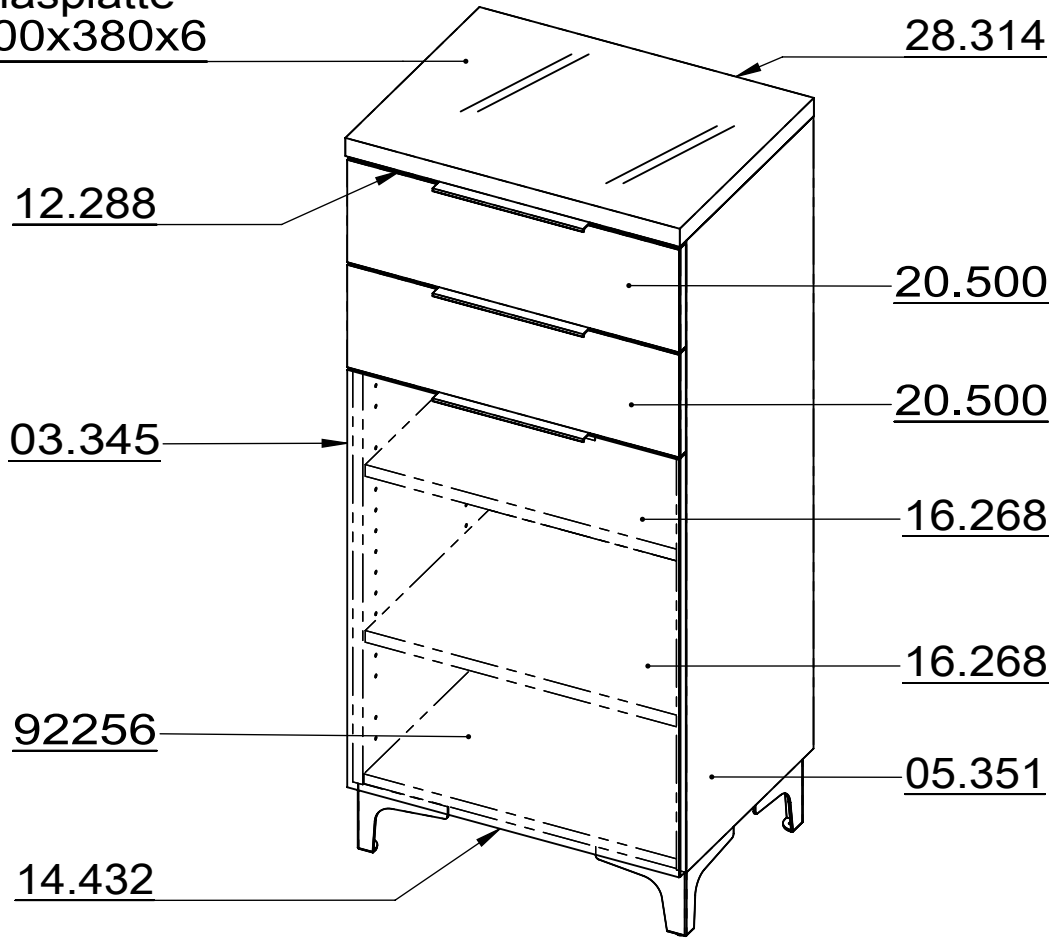

MEDIA

OFFICE

LIVING

MAJA
MÖBEL

K386

E704454

4x

E700000

16x Ø5,0 x 16

1

MEDIA

OFFICE

LIVING

MAJA
MÖBEL

K524

Glasplatte
500x380x6