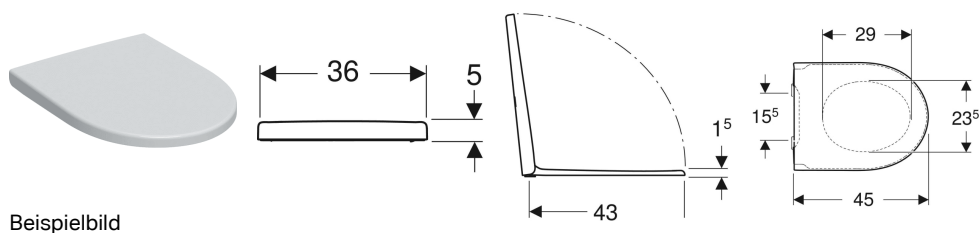

Geberit iCon WC-Sitz

Beispielbild

Eigenschaften

- WC-Sitz aus Duroplast
- WC-Deckel überlappend
- WC-Sitz mit EasyMount-Scharniere

- QuickRelease-Scharniere, verriegelbar

Technische Daten

Werkstoff	Duroplast
Befestigungsabstand	15.5 cm

Art.-Nr.	Farbe / Oberfläche	Quick-Release-Scharniere	Absenkautomatik	Befestigung	VE1
501.660.01.1	weiß	abschließbar	ja	von oben	1 St.