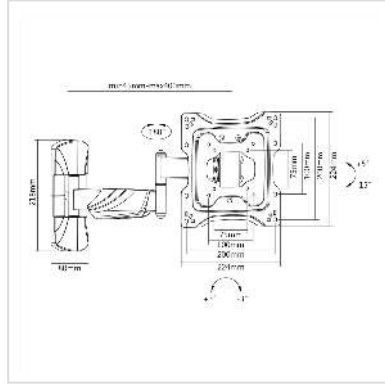

VALUE LCD-/TV Wandhalterung, 5 Gelenke, schwarz

Artikelnummer	17.99.1143
Hersteller	VALUE
Hersteller-Art.-Nr.	17.99.1143
EAN (Einzelstück)	7611990150113

Der LCD-Monitorarm kann flexibel auf den besten Blickwinkel für den Betrachter eingestellt werden

- Maximale Tragkraft: 25 kg
- Zur Wandmontage
- Zur Befestigung von Bildschirmen mit VESA 75 (75x75mm), VESA 100 (100x100mm), VESA 200 (200x200mm) und VESA 200x100
- Monitorkabel kann mit beiliegenden Clips am Monitorarm befestigt werden

Technische Daten

Hersteller	VALUE
Produktgruppe	LCD-Monitorarme
Produkttyp	Monitorarm, Wandmontage
Farbe	schwarz
Lieferumfang	Trägerarm, Montageschrauben, 6mm-Inbusschlüssel, Anleitung, Kabelclips
Tragkraft	25 kg
Anzahl Drehpunkte	5
Befestigung	Wandbefestigung
Armlänge maximal	400 mm
Verstellmöglichkeit	Mechanisch

Anzahl Monitore	1
VESA 75 x 75 mm	ja
VESA 100 x 100 mm	ja
VESA 200 x 100 mm	ja
VESA 200 x 200 mm	ja
Materialgruppe	Metall
Gewicht	2255 g