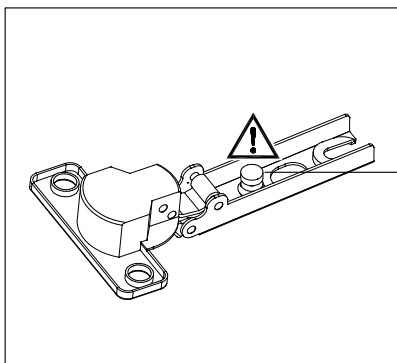

A

**B****C**

**D****E**

**F****G**

4x BT

I

Befestigungsmaterial für die Kippsicherung ist der Wandeigenschaft anzupassen!

Attached wall-fastening-material is for massive walls only. For mounting on all other walls please use special dowels.

matériel de fixation pour le verrou d'inclinaison être adaptés à le matériau du mur

Beugel zowel aan de kast als aan de muur bevestigen om kiepen te voorkomen!

J

K

10x