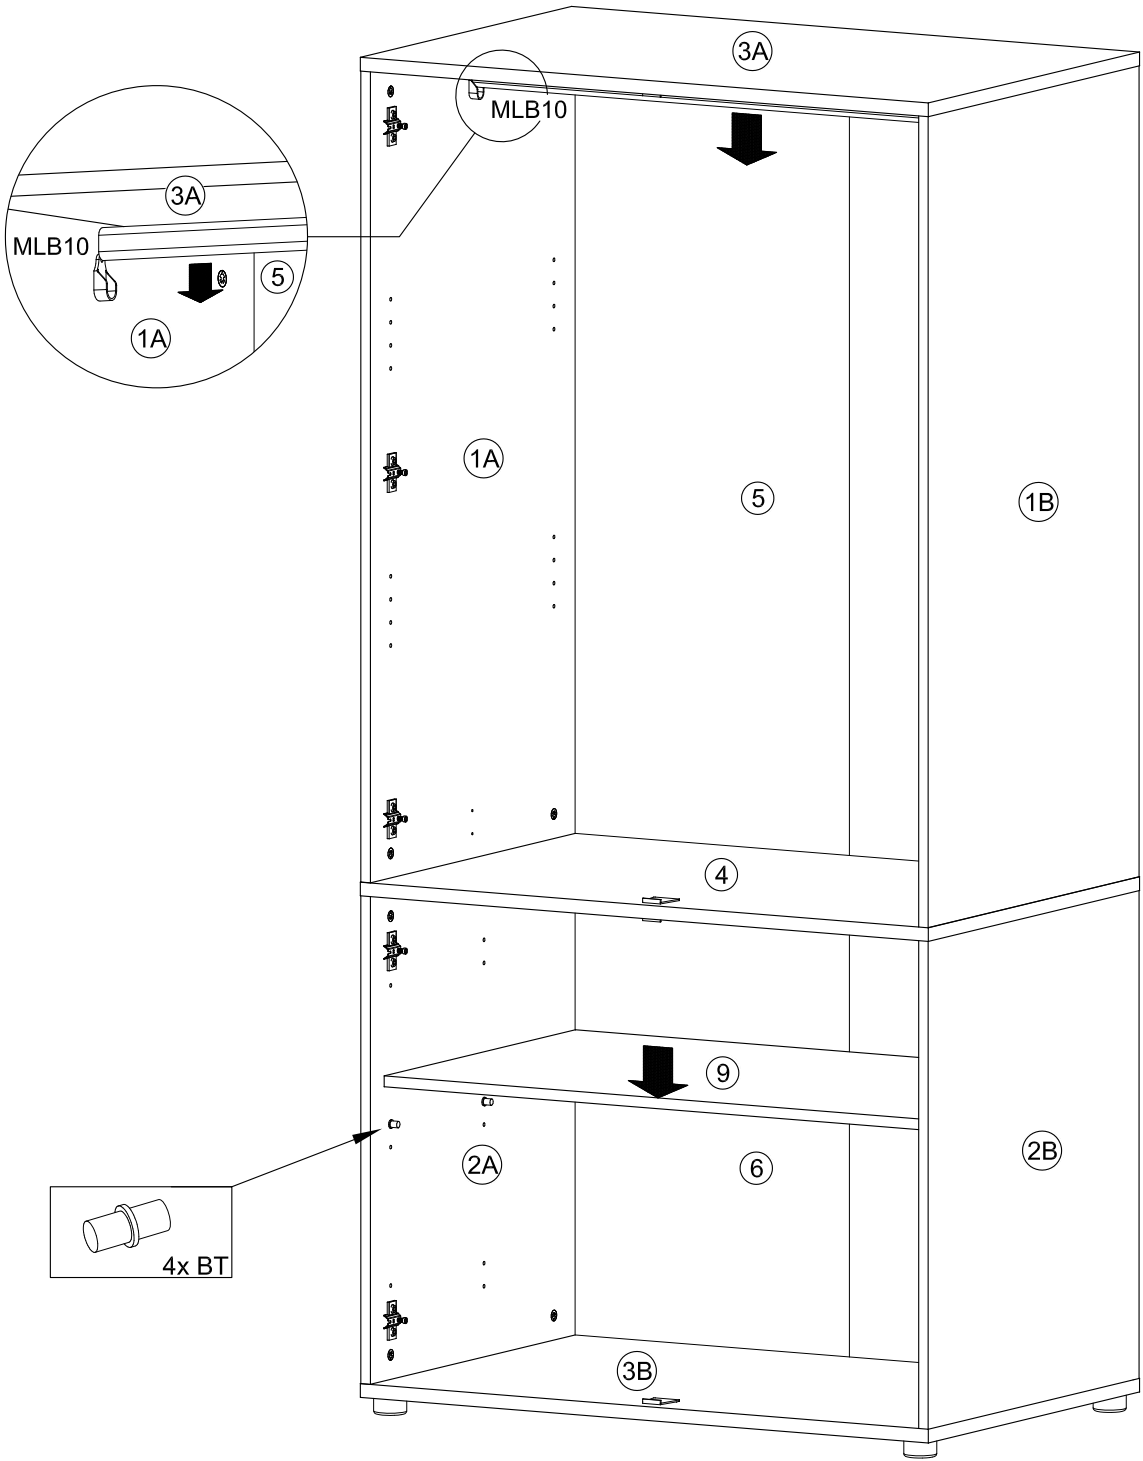

A

**B****C**

**D****E**

**F****G**

4x BT

I

Befestigungsmaterial für die Kippsicherung ist der Wandeigenschaft anzupassen!

Attached wall-fastening-material is for massive walls only. For mounting on all other walls please use special dowels.