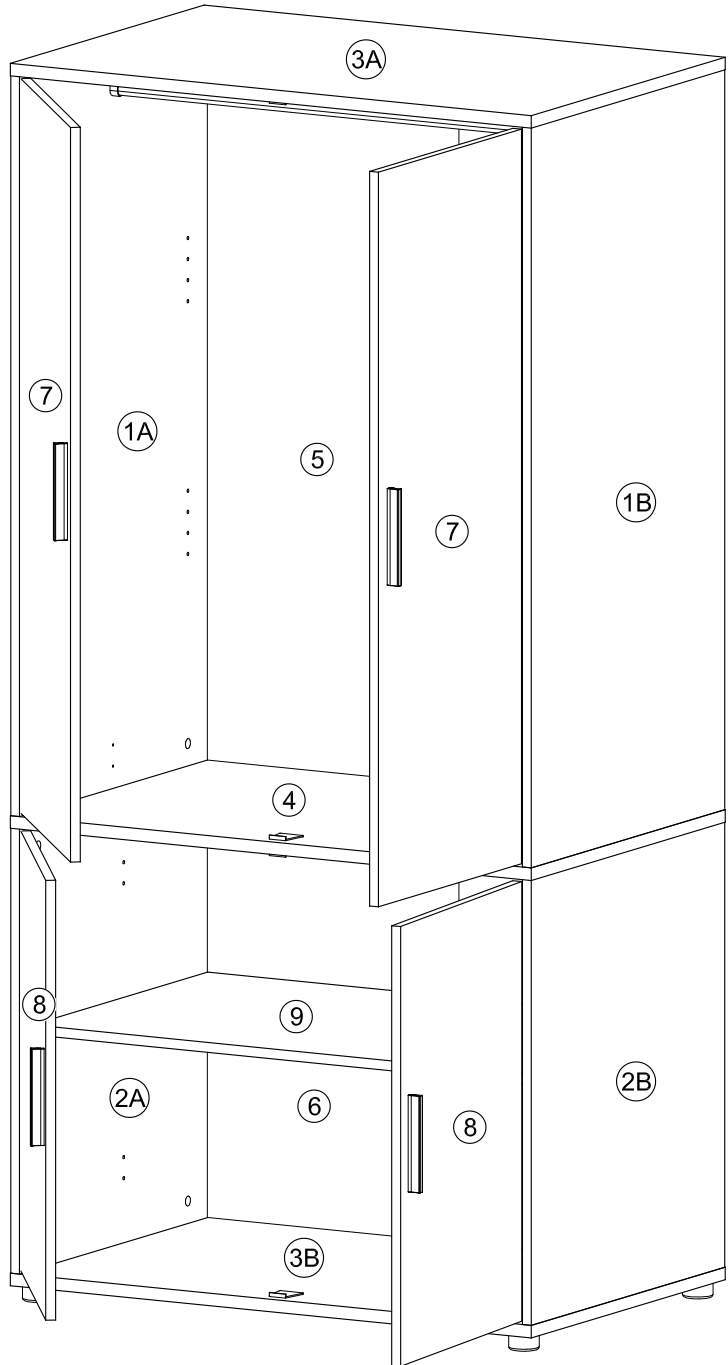

NL - Veiligheid

De in de Gebruiksaanwijzing beschreven Instructies respecteren.

 16x ADK-EX	 16x EX	 8x VB
 8x VBM	 L=18 4x HUE2	
 8x RD8x40	 1x WBF	
 10x TB26-16	 10x KP2-26	
 3,5x13 28x SP1	 4x BT	
 2x SR	 1x MLB10	
 4x GLD-128	 4x27 14x RWS27	
 14x SB	 4x TS	
 5x KG	 4x30 5x SP5