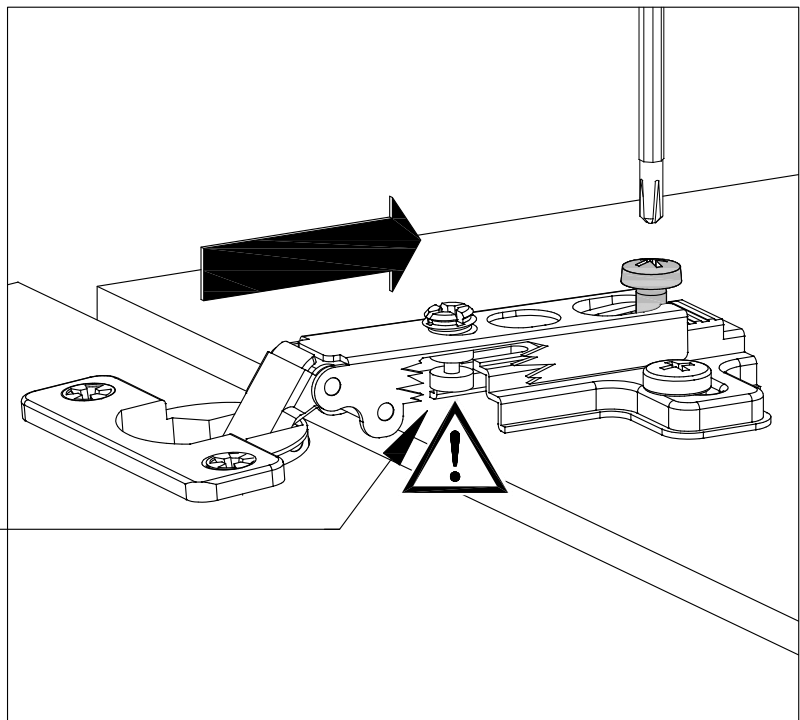

I

Befestigungsmaterial für die Kippsicherung ist der Wandeigenschaft anzupassen!

Attached wall-fastening-material is for massive walls only. For mounting on all other walls please use special dowels.

matériel de fixation pour le verrou d'inclinaison être adaptés à le matériau du mur

Beugel zowel aan de kast als aan de muur bevestigen om kiepen te voorkomen!

J