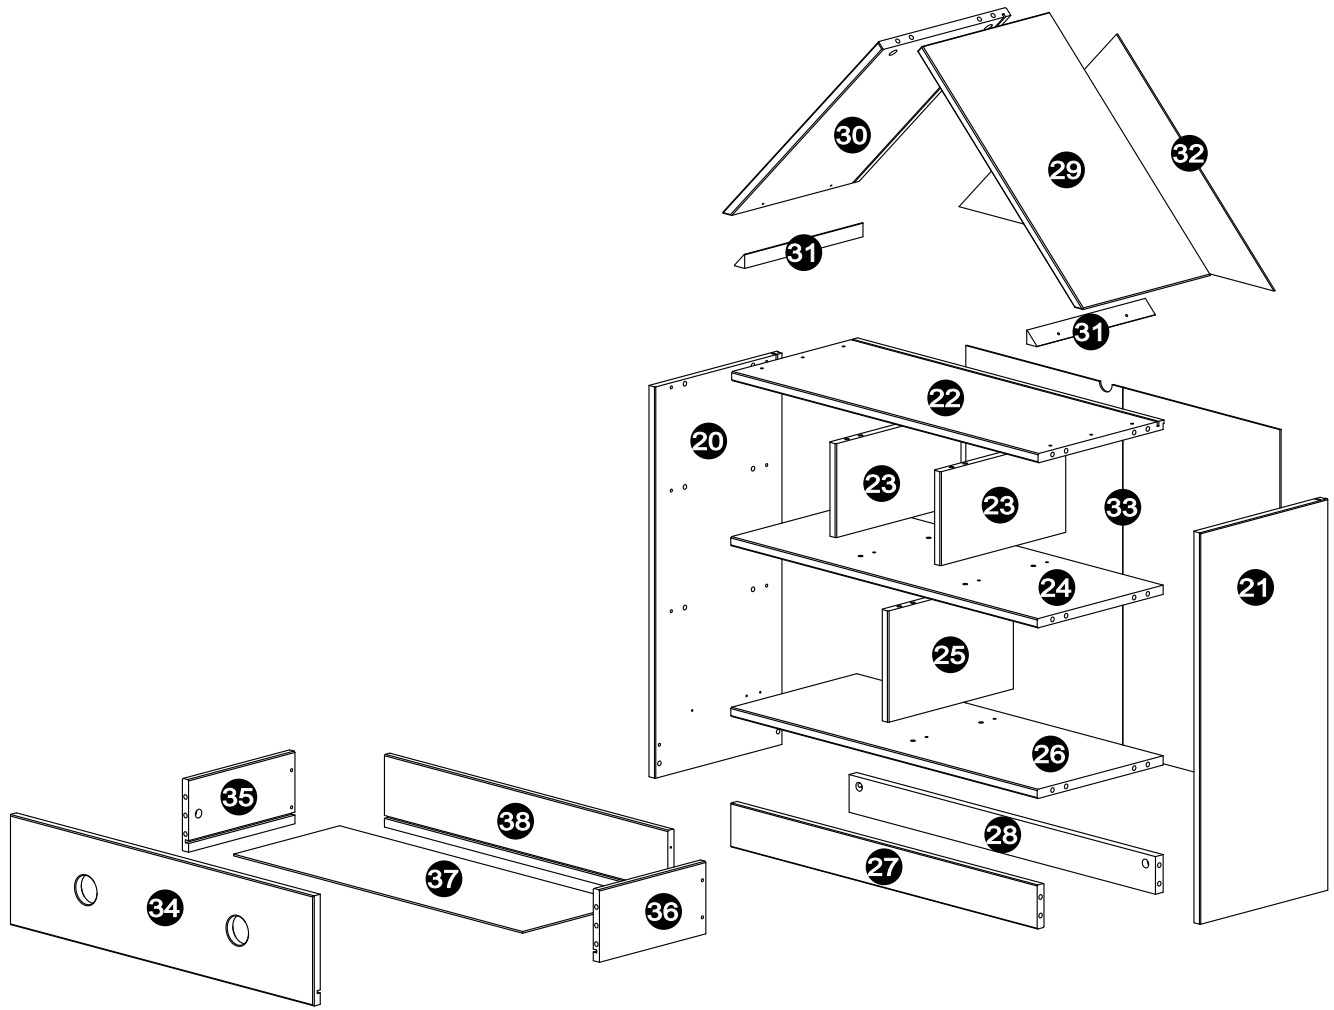

Alpi 74195

- | | |
|--|--|
| (D) Montageanleitung
74195 | (GB) Assembly instructions
74195 |
| (FR) Notice de montage
74195 | (IT) Istruzioni di montaggio
74195 |
| (NL) Handleiding voor de montage
74195 | (PL) Instrukcja montażu
74195 |
| (CZ) Montážní návod
74195 | (SK) Návod na montáž
74195 |
| (HU) Szerelési útmutató
74195 | (RO) Instrucțiuni de montaj
74195 |
| (TR) Montaj talimatı
74195 | (RU) Инструкция по монтажу
74195 |

- | | | | | | | | | | |
|--|--|--|---|---|--|---|--|--|--|
| A 8,0x30

34x | B

26x | C

26x | D

1x | E

1x | F 3,5x14

12x | G 3,5x30

16x | H 4,0x20