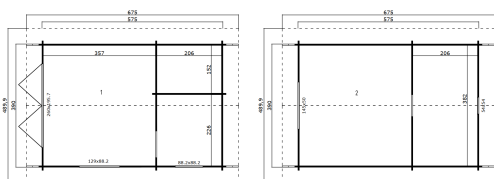

-  40 mm
-  4
-  0
-  **5 YEARS**

VERPACKUNG: 2 PALETTE(N)

-  630 x 118 x 100 cm
2050 kg
-  390 x 88 x 63 cm
350 kg

EAN 4743329232405

DIMENSIONEN

Fläche	21.66 m ²
Dachabmessungen	4.90 x 6.75 m
Rauminhalt m ³	≈ 61.11 m ³
Seitenwandhöhe	≈ 2.34 m
Firsthöhe	≈ 3.31 m
Vordach	≈ 50 cm

FENSTER & TÜR

1 x Falttür (DGP+*)	260.0 x 195.7 cm
1 x Einzeltür (DGP+*)	83.5 x 190.0 cm
1 x Doppelfenster öffnet nach innen (DGP+*)	129.0 x 88.2 cm
1 x Einzelfenster öffnet nach innen (DGP+*)	88.2 x 88.2 cm
1 x Einzelfenster öffnet nach innen (DGP+*)	54.0 x 54.0 cm
1 x feststehendes Einzelfenster (2+*)	150.0 x 51.0 cm

*DGP+: Premium+ mit Isolierverglasung

*2+: 2+

DACH UND FUSSBODEN

Dachbretter	18x90 mm
Fussbodenbretter	18x90 mm
Dachfläche	37.12 m ²
Dachwinkel	≈ 27 °
Imprägnierte Unterkonstruktion	70x45 mm

*Optional Dacheindeckung