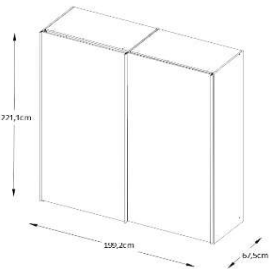

INCLUDO

Minisystem 14

Artisan Eiche mit
Bauchbinde in Dekor
(schwarz matt)

4 Größen

B:167 cm x H:222cm

B:188 cm x H:222cm

B:200 cm x H:222cm

B:225 cm x H:222cm