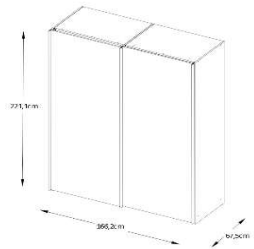

INCLUDO

Minisystem 14

Artisan Eiche mit
Bauchbinde in Dekor
(schwarz matt)

4 Größen

B:167 cm x H:222cm

B:188 cm x H:222cm

B:200 cm x H:222cm

B:225 cm x H:222cm