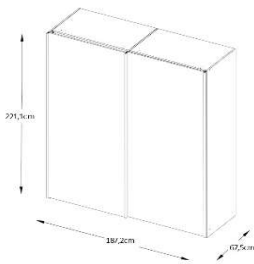

INCLUDO

Minisystem 14

Artisan Eiche mit
Bauchbinde in Dekor
(schwarz matt)

4 Größen

B:167 cm x H:222cm

B:188 cm x H:222cm

B:200 cm x H:222cm

B:225 cm x H:222cm