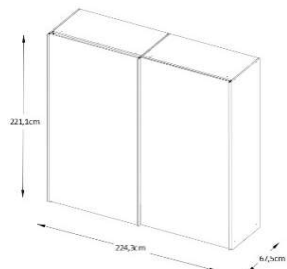

INCLUDO

Minisystem 14

Artisan Eiche mit
Bauchbinde in Dekor
(schwarz matt)

4 Größen

B:167 cm x H:222cm

B:188 cm x H:222cm

B:200 cm x H:222cm

B:225 cm x H:222cm