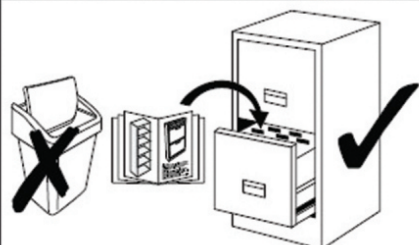

**Service • Assistenza • Dienstverlening • Serwis
Servis • Szerviz • Сервисная служба**

Name • Nom • Nome • Naam •
Nazwa • Jméno • Názov • Név •
Denumire • Ísim • Название

Nr. • No. • N° • Номер • Č • Sz

Тур • Туре • Тір • Тірус • Тіро •
Тип

 ∅8X405mm Ax4	 ∅8X40mm Bx8	 M8 Cx4	 8X22mm Dx4
 M8 Ex1	 FX4