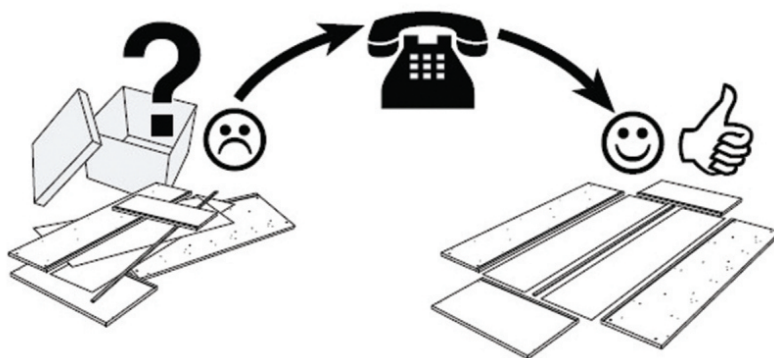

**Service • Assistenza • Dienstverlening • Serwis
Servis • Szerviz • Сервисная служба**

Name • Nom • Nome • Naam •
Nazwa • Jméno • Názov • Név •
Denumire • Ísim • Название

Nr. • No. • N° • Номер • Č • Sz

Тур • Туре • Тір • Тірус • Тіро •
Тип

 ∅8X405mm Ax4	 ∅8X40mm Bx8	 M8 Cx4	 8X22mm Dx4
 M8 Ex1	 FX4