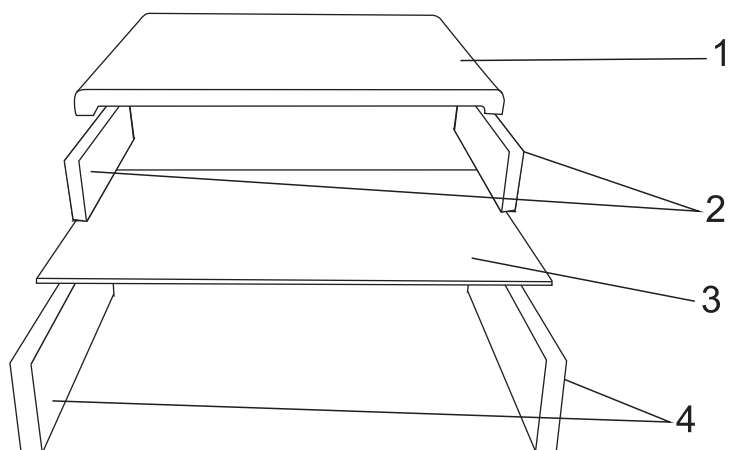

**Service • Assistenza • Dienstverlening • Serwis
Servis • Szerviz • Сервисная служба**

Name • Nom • Nome • Naam •
Nazwa • Jméno • Názov • Név •
Denumire • Ísim • Название

Nr. • No. • N° • Номер • Č • Sz

Тур • Туре • Тір • Тірус • Тіро •
Тип

 ∅8X405mm Ax4	 ∅8X40mm Bx8	 M8 Cx4	 8X22mm Dx4
 M8 Ex1	 FX4