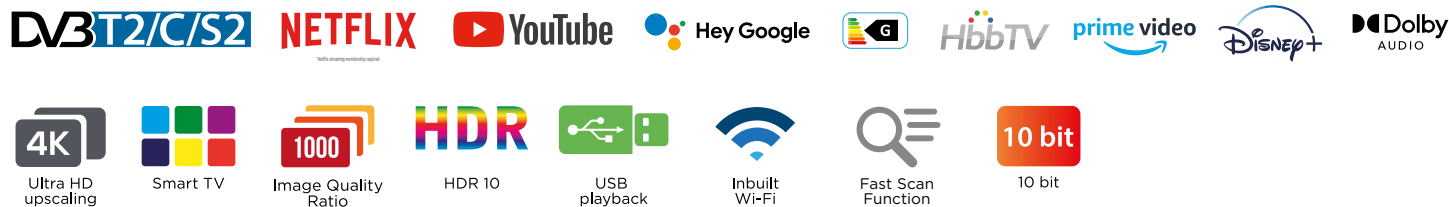

4K UHD SMART ANDROID TV MIT DVB-T2/C/S2 43UD6593

Nutzen Sie Ihre Chance mit dem neuen Smart TV!

Mit dem SRT43UD6593 Smart TV haben Sie die perfekte Wahl getroffen! Farbenfrohe Bilder erwarten Sie mit 4K Ultra HD-Auflösung und High Dynamic Range 10 (HDR). Der erweiterte Farbraum mit feineren Abstufungen und höheren Kontrasten lässt die Bilder noch lebendiger erscheinen, als sie ohnehin schon sind. Mit dem Android Smartsystem können Sie Ihren Fernseher noch intelligenter und einfacher nutzen. Für mehr Komfort und schnellen Zugriff auf Apps wie Netflix, YouTube, Prime Video und Google Assistant sowie weitere Streaming-Dienste können Sie die spezielle Fernbedienung verwenden. Spiegeln Sie den Bildschirm Ihres Mobilgeräts auf den Fernseher und zeigen Sie Ihrer Familie und Ihren Freunden die neuesten Fotos und Videos aus Ihrem Urlaub. Erleben Sie ein neues Fernsehabenteuer mit den intelligenten Funktionen des Android TV.

- Eingebauter DVB-T2/C/S2 Tuner
- CI Einschub für Conditional Access und Pay TV
- Ultra HD (4K) Kinoauflösung
- Smart TV: Unterhaltung und Information
- Netflix App: TV Shows und Filme, einschließlich Netflix original Serien*
- Image Quality Ratio 1000
- Drahtlose Verbindung mit eingebautem WLAN
- USB für Wiedergabe von Dateien
- Elektronisches TV-Programm (EPG)
- Außergewöhnlicher Kontrast und realistische Bilder mit HDR
- Medien teilen oder den Bildschirm vom Smartphone/Tablet auf den TV spiegeln
- Benutzerfreundliche Fernbedienung für eine einfachere Navigation
- Bluetooth und Google Assistant-Funktion

* Netflix ist in ausgewählten Ländern verfügbar. Streaming-Mitgliedschaft erforderlich. Weitere Informationen unter www.netflix.com