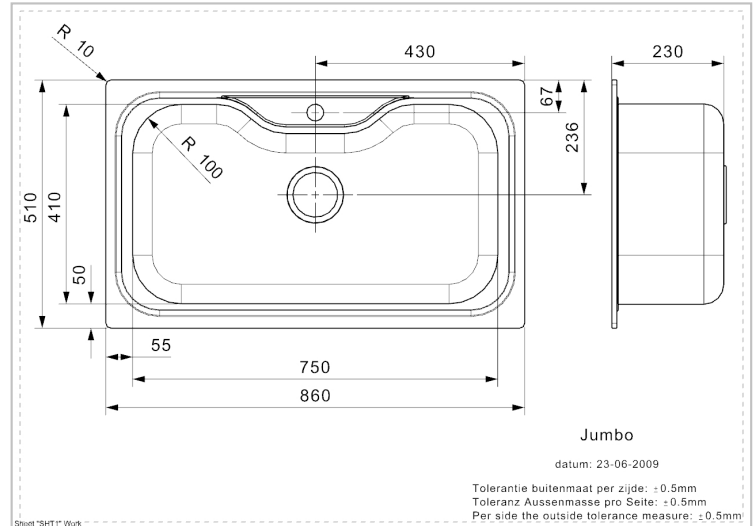

REGINOX

JUMBO (R)*

Zusätzliche Information

Tiefe	230 mm
SKU	R18354
Ablauf	3.5" Ablauf
Schrank	900 mm
Waschbeckenform	Quadratisches Waschbecken
Abmessungen der Spüle	750 x 410 mm
Gesamtabmessungen	860 x 510 mm
Einbauart	Einbau
Verpackung	Karton