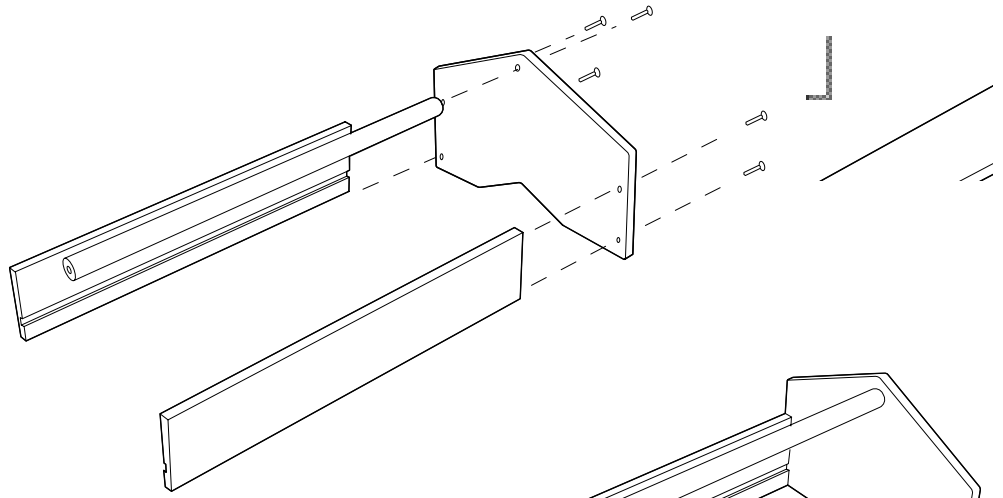

aufbauanleitung
instructions
notice de montage

kiste

design: eigenwert (schweiz)

bestehend aus:

4 x Seitenwände
1 x Bodenplatte
1 x Griffstange

10 x Inbusschrauben
1 x Inbusschlüssel

1.

2.

3.

4.