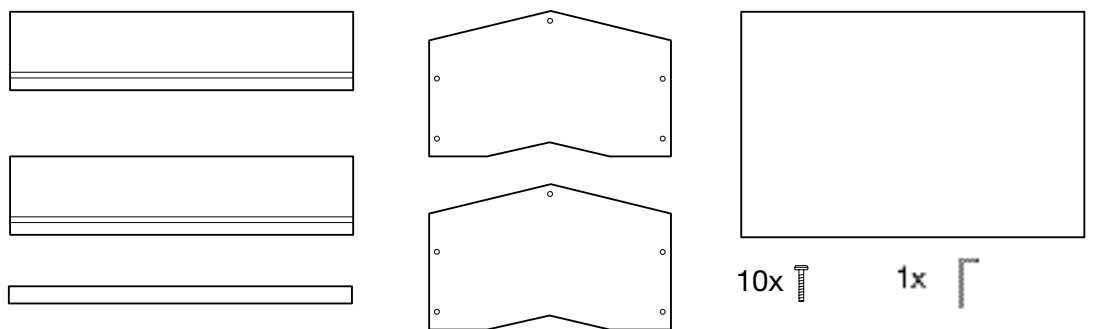

aufbauanleitung
instructions
notice de montage

kiste

design: eigenwert (schweiz)

bestehend aus:

4 x Seitenwände
1 x Bodenplatte
1 x Griffstange

10 x Inbusschrauben
1 x Inbusschlüssel

1.

2.