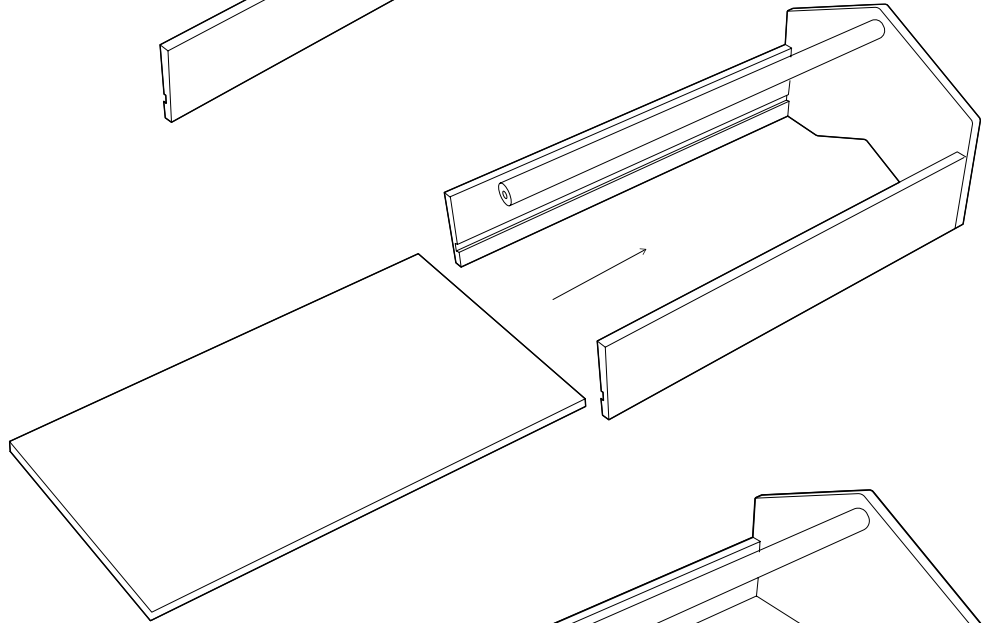

aufbauanleitung
instructions
notice de montage

kiste

design: eigenwert (schweiz)

bestehend aus:

4 x Seitenwände
1 x Bodenplatte
1 x Griffstange

10 x Inbusschrauben
1 x Inbusschlüssel

1.

2.