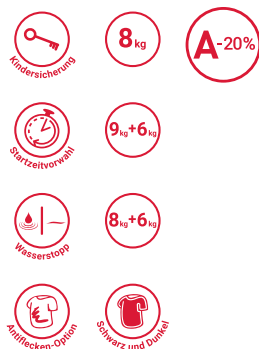

PWWTV X 86140 C

Waschtrockner (8/6 kg)

TOP 4

- Push&Go – Nur 1 Taste und 2 Sekunden für das Einschalten, die Programmauswahl und den Start des Wasch- und Trockenprogramms
- Kurz 45' – saubere Wäsche bei voller Beladung in nur 45 Minuten
- Ariel PODS - Programm – Nie wieder Rätselfarben bei der Waschmitteldosierung oder der Programmeinstellung.
- Extrem ausdauernder und verschleißresistenter Dynamic Inverter-Motor

Komfort

- **Push&Go** – Nur 1 Taste und 2 Sekunden für das Einschalten, die Programmauswahl und den Start des Wasch- und Trockenprogramms
- Extrem ausdauernder und verschleißresistenter **Dynamic Inverter-Motor**
- Mehrfachwasserschutz+
- Tastensperre: Die perfekte Kindersicherung
- Leicht zugängliche Fremdkörperfalle

Programme

- Energieoptimierte Grundprogramme: Baumwolle, Synthetik, Mischwäsche, Eco 40-60, weiße Baumwolle, Feinwäsche, Buntwäsche, Wolle, Spülen + Schleudern, Schleudern + Abpumpen, 20 °C
- Zeitoptimierte Programme: Waschen & Trocknen 45', Kurz 30', Kurz 45'
- Spezielle Programme: Ariel PODS, Push&Go
- Spezielle Farbpflege: Schwarz + Dunkel
- Ariel PODS - Programm – Nie wieder Rätselfarben bei der Waschmitteldosierung oder der Programmeinstellung.
- Waschen & Trocknen 45': in nur 45 Minuten ist Ihre Wäsche gewaschen und getrocknet
- Kurz 45' – saubere Wäsche bei voller Beladung in nur 45 Minuten
- Kurz 30' – schnelle Wäsche in 30 Minuten

Zusatzfunktionen

- Antiflecken-Option – gezielt und effektiv bei Flecken
- Schleudern, Spülen und Schleudern,

Schleudern und Abpumpen, Start/Pause

Display

- Startzeitvorwahl
- Anzeige für: Tür frei, Wasserhahn zu, Pumpe, Service

Verbrauchswerte

- Energieeffizienzklasse A (nur Waschen), Energieeffizienzklasse C (Waschen und Trocknen)¹
- Bis zu 8 kg Fassungsvermögen beim Waschen – 6 kg beim Trocknen
- Schleuderdrehzahl: 1400 U/min, Schleudereffizienzklasse B
- Luftschallemissionen im Schleudergang: 75 dB(A), Luftschallemissionsklasse B
- Gewichteter Energieverbrauch pro 100 Betriebszyklen: 38 kWh (nur Waschen), 253 kWh (Waschen und Trocknen)
- Gewichteter Wasserverbrauch pro Betriebszyklus: 48 Liter (nur Waschen), 48 Liter (Waschen und Trocknen)
- Programmdauer „eco 40-60“: 3:37 h
- A-20% – Spart bis zu 20 % Energie im Vergleich zu den Mindestanforderungen der Klasse A²

Anschluss und Maße

- Einfüllöffnung mit 34 cm Durchmesser
- 10 Ampere
- Anschlusskabelänge: 120 cm
- Gewicht brutto 67.5 kg, Gewicht netto 66 kg
- Maße (HxBxT): 85x59,5x54 cm
- Maße verpackt (HxBxT): 89x64,5x59 cm

Weiß

PWWTV X 86140 C

EAN 80 03437 05872 1