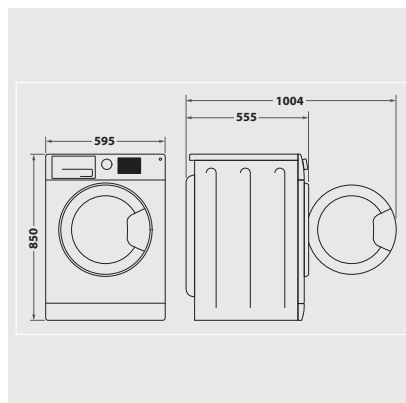

WPRO-Zubehör (optional)

- Entkalker für Waschmaschinen und Geschirrspüler
  DES508, EAN 8015250590654

¹ Energieeffizienzklassen-Spektrum von A bis G

² Einsparung von 20 % Energie im Vergleich zum Minimum für Klasse A. Getestet im ECO 40-60-Programm mit Gentle Power - Technologie gegenüber früheren Sortiment ohne Gentle Power der B-Klasse