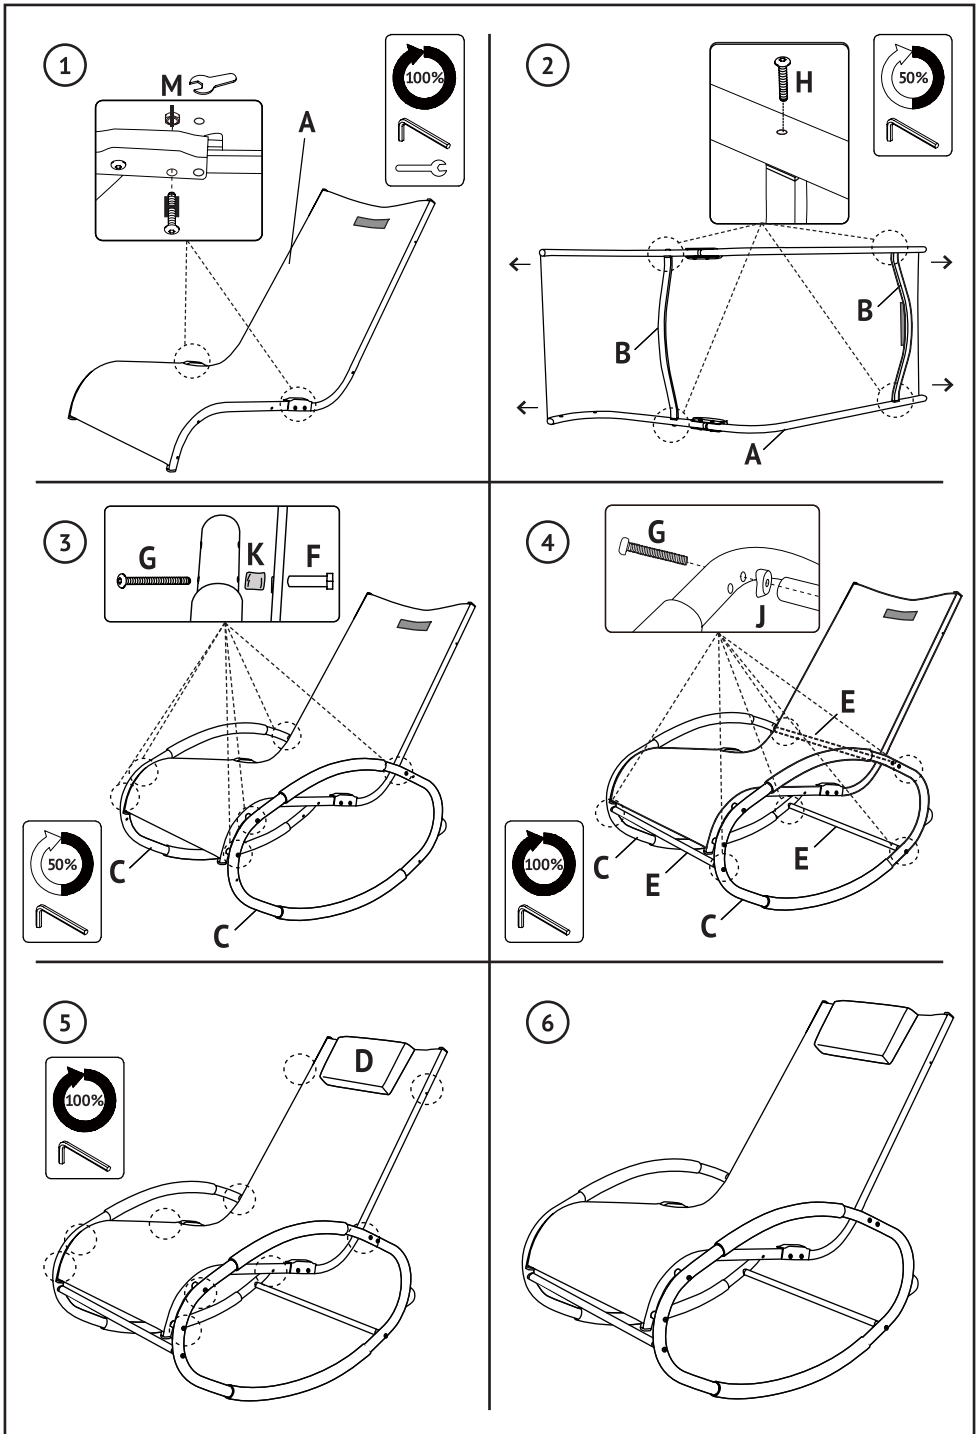

**Montageanleitung  
für  
EIBY Schaukelstuhl**

**92015-92018**

Nr.	Form	Anzahl
A		1
B		2
C		2
D		1
E		3
F	 M6*20mm	6
G	 M6*45mm	12
H	 M6*30mm	6
I		2
J		6
K		6
L		2
M		1

**Vielen Dank für Ihren Einkauf!**