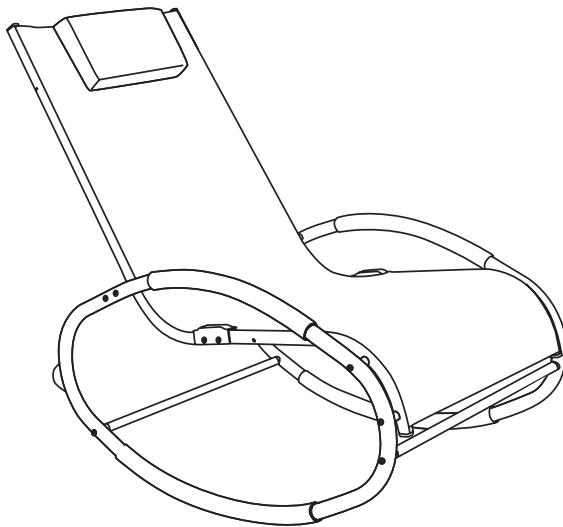

**Montageanleitung  
für  
EIBY Schaukelstuhl**

**92015-92018**

Nr.	Form	Anzahl
A		1
B		2
C		2
D		1
E		3
F	 M6*20mm	6
G	 M6*45mm	12
H	 M6*30mm	6
I		2
J		6
K		6
L		2
M		1

**Vielen Dank für Ihren Einkauf!**