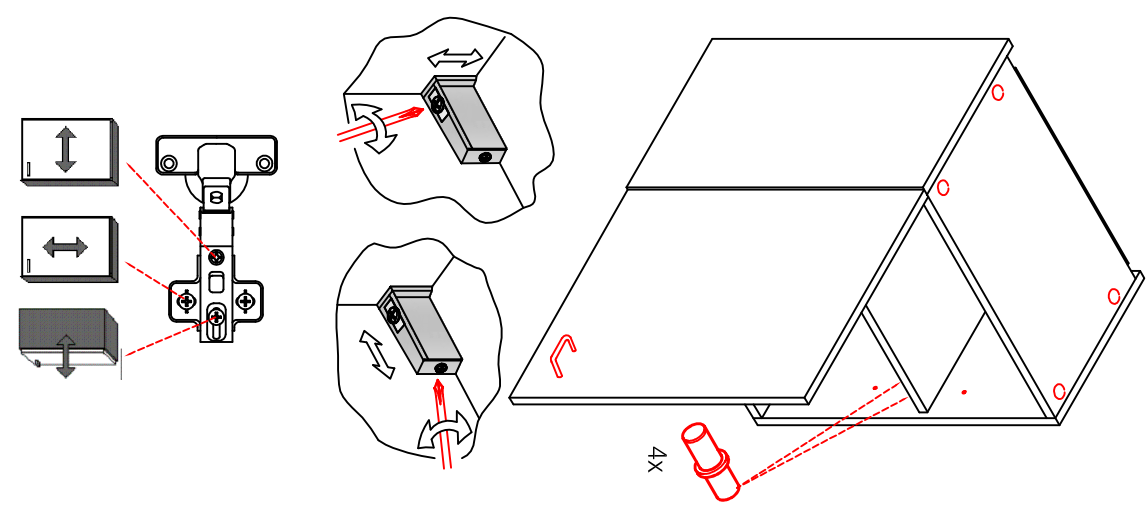

H 30 / H 40 / H 50 / H 60 / KH 60-32 / HG 50 / HGH 50 / H 50-89 / H 60-89

Variante Montageanleitung / Notice de montage / Assembly instruction

2x	2x	4x
8x	8x	12x

4x	12x	2x	1x	4x
				3,5x15

8x	2x	2x
		Ø8mm

SPU 50 Variante Blocktype

Montageanleitung / Notice de montage / Assembly instruction

US 40 B / 50 B / 60 B Variante (Blocktype)

Montageanleitung / Notice de montage / Assembly instruction