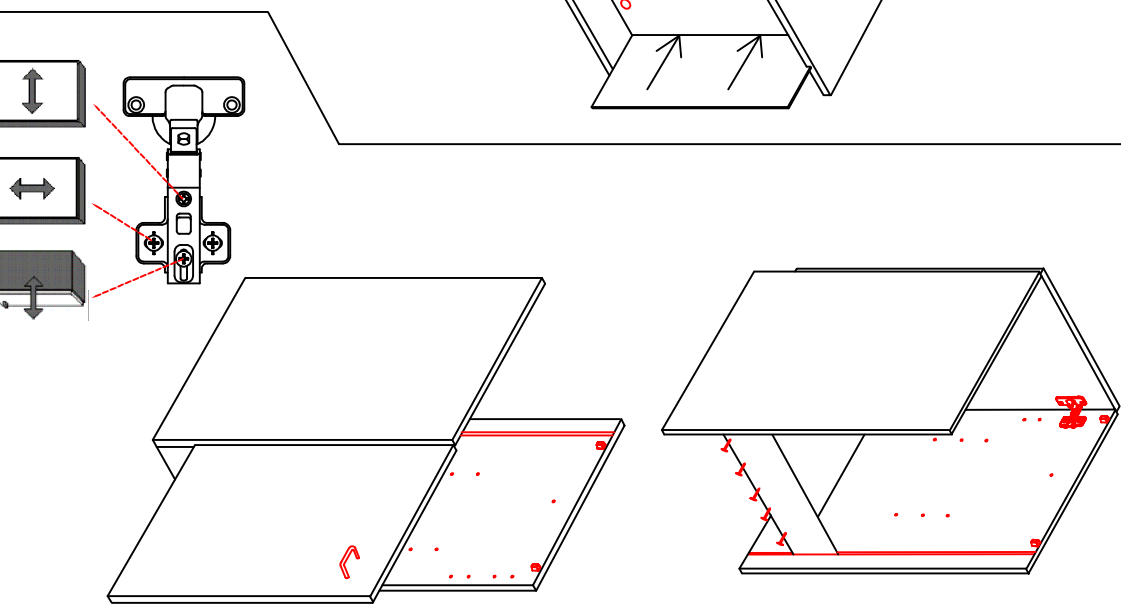

H 30 / H 40 / H 50 / H 60 / KH 60-32 / HG 50 / HGH 50 / H 50-89 / H 60-89

Variante Montageanleitung / Notice de montage / Assembly instruction

2x	2x	4x
8x	8x	12x

4x	12x	2x	1x	4x
				3,5x15

8x	2x	2x
		Ø8mm

SPU 50 Variante Blocktype

Montageanleitung / Notice de montage / Assembly instruction

US 40 B / 50 B / 60 B Variante (Blocktype)

Montageanleitung / Notice de montage / Assembly instruction