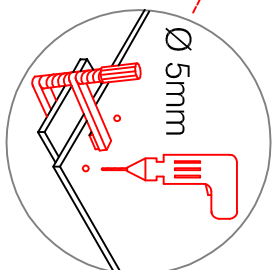

H 30 / H 40 / H 50 / H 60 / KH 60-32 / HG 50 / HGH 50 / H 50-89 / H 60-89

Variante Montageanleitung / Notice de montage / Assembly instruction

2x	2x	4x
8x	8x	12x

4x	12x	2x	1x	4x
				3,5x15

8x	2x	2x
		Ø8mm

SPU 50 Variante Blocktype

Montageanleitung / Notice de montage / Assembly instruction

US 40 B / 50 B / 60 B Variante (Blocktype)

Montageanleitung / Notice de montage / Assembly instruction