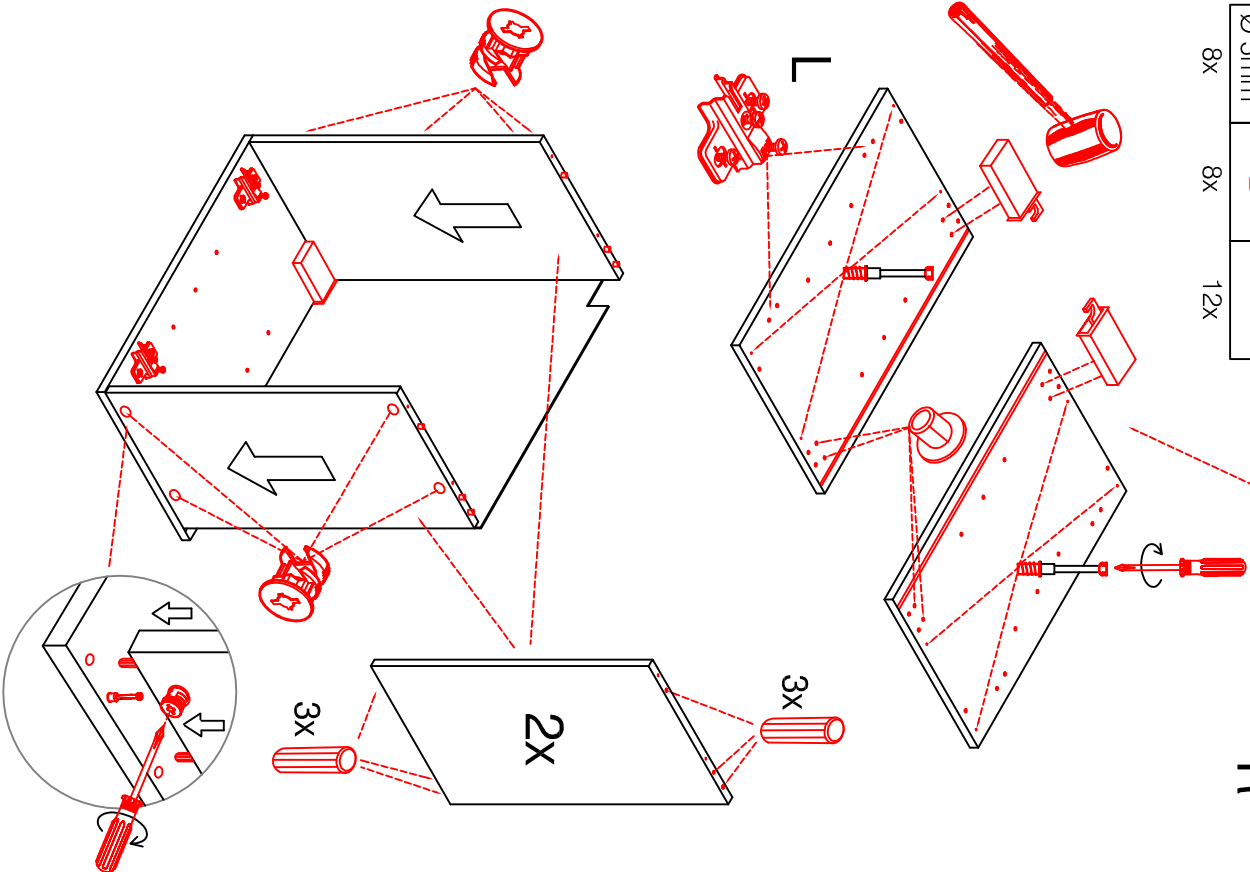

H 30 / H 40 / H 50 / H 60 / KH 60-32 / HG 50 / HGH 50 / H 50-89 / H 60-89

Variante Montageanleitung / Notice de montage / Assembly instruction

2x	2x	4x
8x	8x	12x

4x	12x	2x	1x	4x
				3,5x15

8x	2x	2x
		Ø8mm

SPU 50 Variante Blocktype

Montageanleitung / Notice de montage / Assembly instruction

US 40 B / 50 B / 60 B Variante (Blocktype)

Montageanleitung / Notice de montage / Assembly instruction