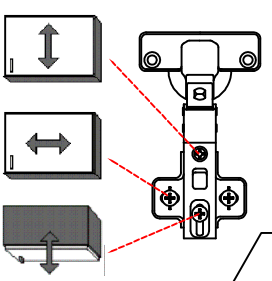

H 30 / H 40 / H 50 / H 60 / KH 60-32 / HG 50 / HGH 50 / H 50-89 / H 60-89

Variante Montageanleitung / Notice de montage / Assembly instruction

2x	2x	4x
8x	8x	12x

4x	12x	2x	1x	4x
				3,5x15

8x	2x	2x
		Ø8mm

SPU 50 Variante Blocktype

Montageanleitung / Notice de montage / Assembly instruction

US 40 B / 50 B / 60 B Variante (Blocktype)

Montageanleitung / Notice de montage / Assembly instruction