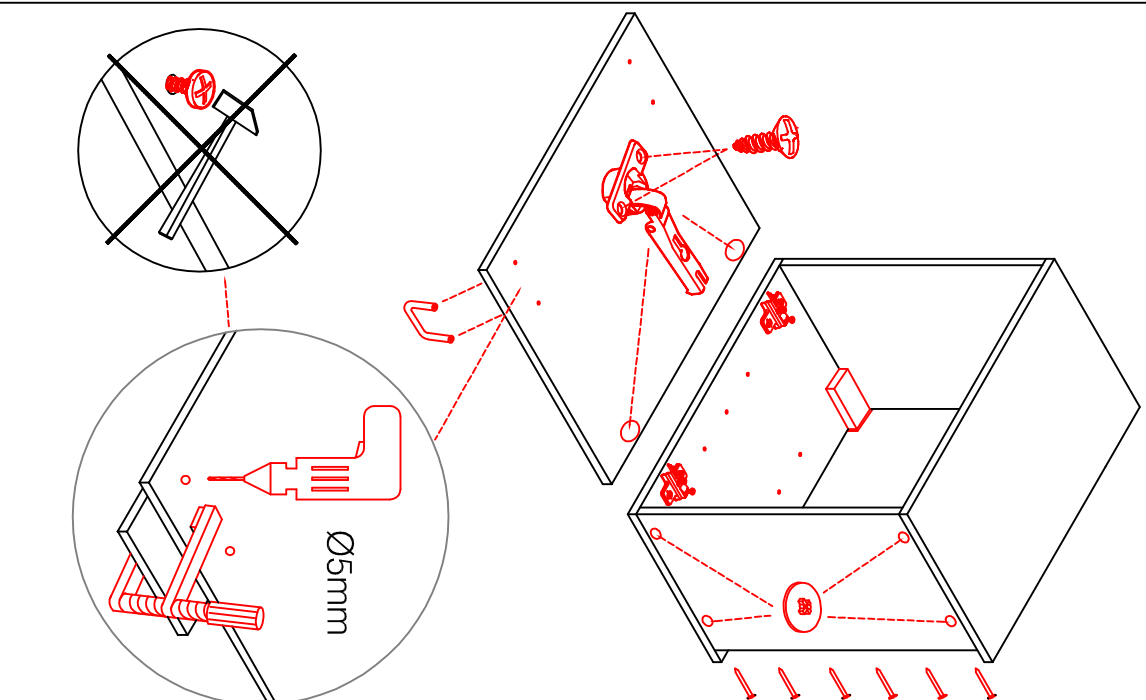

H 30 / H 40 / H 50 / H 60 / KH 60-32 / HG 50 / HGH 50 / H 50-89 / H 60-89

Variante Montageanleitung / Notice de montage / Assembly instruction

2x	2x	4x
8x	8x	12x

4x	12x	2x	1x	4x
				3,5x15

8x	2x	2x
		Ø8mm

SPU 50 Variante Blocktype

Montageanleitung / Notice de montage / Assembly instruction

US 40 B / 50 B / 60 B Variante (Blocktype)

Montageanleitung / Notice de montage / Assembly instruction