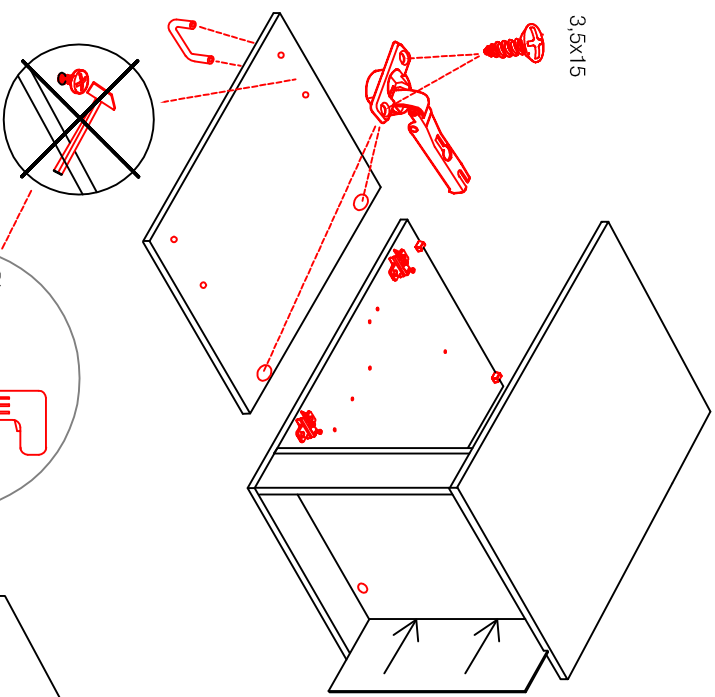

H 30 / H 40 / H 50 / H 60 / KH 60-32 / HG 50 / HGH 50 / H 50-89 / H 60-89

Variante Montageanleitung / Notice de montage / Assembly instruction

2x	2x	4x
8x	8x	12x

4x	12x	2x	1x	4x
				3,5x15

8x	2x	2x
		Ø8mm

SPU 50 Variante Blocktype

Montageanleitung / Notice de montage / Assembly instruction

US 40 B / 50 B / 60 B Variante (Blocktype)

Montageanleitung / Notice de montage / Assembly instruction