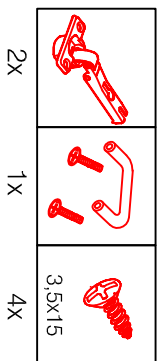

H 30 / H 40 / H 50 / H 60 / KH 60-32 / HG 50 / HGH 50 / H 50-89 / H 60-89

Variante Montageanleitung / Notice de montage / Assembly instruction

2x	2x	4x
8x	8x	12x

4x	12x	2x	1x	4x
				3,5x15

8x	2x	2x
		Ø8mm

SPU 50 Variante Blocktype

Montageanleitung / Notice de montage / Assembly instruction

US 40 B / 50 B / 60 B Variante (Blocktype)

Montageanleitung / Notice de montage / Assembly instruction