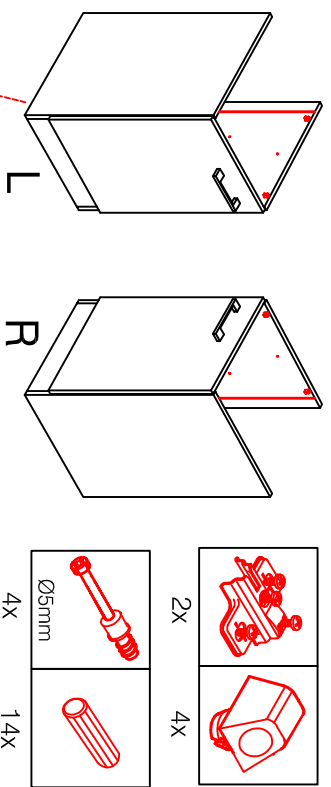

H 30 / H 40 / H 50 / H 60 / KH 60-32 / HG 50 / HGH 50 / H 50-89 / H 60-89

Variante Montageanleitung / Notice de montage / Assembly instruction

2x	2x	4x
8x	8x	12x

4x	12x	2x	1x	4x
				3,5x15

8x	2x	2x
		Ø8mm

SPU 50 Variante Blocktype

Montageanleitung / Notice de montage / Assembly instruction

US 40 B / 50 B / 60 B Variante (Blocktype)

Montageanleitung / Notice de montage / Assembly instruction