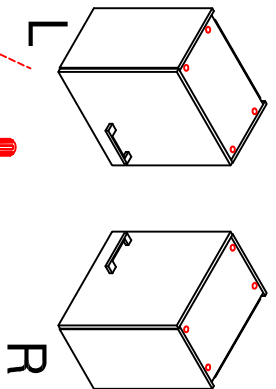

H 30 / H 40 / H 50 / H 60 / KH 60-32 / HG 50 / HGH 50 / H 50-89 / H 60-89

Variante Montageanleitung / Notice de montage / Assembly instruction

2x	2x	4x
8x	8x	12x

4x	12x	2x	1x	4x
				3,5x15

8x	2x	2x
		Ø8mm

SPU 50 Variante Blocktype

Montageanleitung / Notice de montage / Assembly instruction

US 40 B / 50 B / 60 B Variante (Blocktype)

Montageanleitung / Notice de montage / Assembly instruction