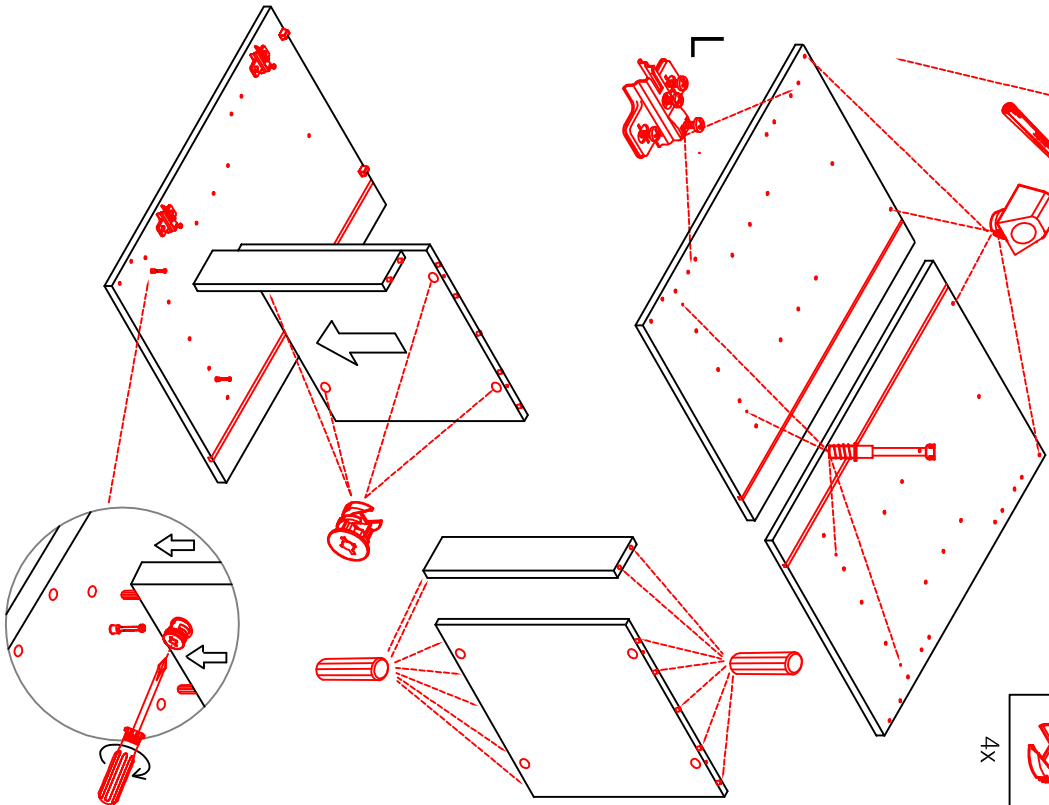

H 30 / H 40 / H 50 / H 60 / KH 60-32 / HG 50 / HGH 50 / H 50-89 / H 60-89

Variante Montageanleitung / Notice de montage / Assembly instruction

2x	2x	4x
8x	8x	12x

4x	12x	2x	1x	4x
				3,5x15

8x	2x	2x
		Ø8mm

SPU 50 Variante Blocktype

Montageanleitung / Notice de montage / Assembly instruction

US 40 B / 50 B / 60 B Variante (Blocktype)

Montageanleitung / Notice de montage / Assembly instruction