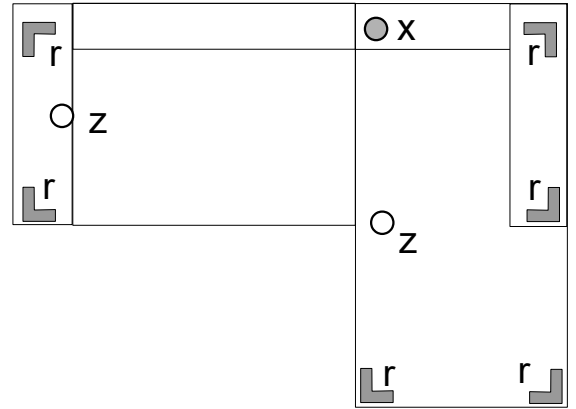

LOLLAND

8141/2503  
2501/8142

F/B

210120

- |           |  |           |   |
|-----------|--|-----------|---|
| <b>D</b>  | MONTAGEANLEITUNG<br>BEDIENUNGSANLEITUNG                | <b>GB</b> | ASSEMBLY INSTRUCTIONS<br>INSTRUCTION MANUAL         |
| <b>NL</b> | HANDLEIDING VOOR DE MONTAGE<br>GEBRUIKSAANWIJZING      | <b>PL</b> | INSTRUKCJA MONTAŻU<br>INSTRUKCJA OBSŁUGI            |
| <b>TR</b> | MONTAJ TALIMATI<br>KULLANIM KLAVUZU                    | <b>RU</b> | ИНСТРУКЦИЯ ПО МОНТАЖУ<br>ИНСТРУКЦИЯ ПО ЭКСПЛУАТАЦИИ |
| <b>RO</b> | INSTRUCȚIUNI DE INSTALARE<br>INSTRUCȚIUNI DE UTILIZARE | <b>IT</b> | ISTRUZIONI DI MONTAGGIO<br>MANUALE DI ISTRUZIONI    |
| <b>FR</b> | NOTICE DE MONTAGE<br>MANUEL INSTRUCTIONS               | <b>SK</b> | MONTÁŽNY NÁVOD<br>NÁVOD NA POUŽITIE                 |
| <b>HU</b> | KÖZGYŰLÉS UTASÍTÁSOK<br>KEZELÉSI UTASÍTÁS              | <b>CZ</b> | MONTÁŽNÍ NÁVOD<br>NÁVOD K POUŽITÍ                   |
| <b>SI</b> | NAVODILA ZA MONTAŽO<br>NAVODILA ZA UPORABO             | <b>PT</b> | INSTRUÇÕES DE MONTAGEM<br>MANUAL DO USUÁRIO         |
| <b>ES</b> | INSTRUCCIONES DE MONTAJE<br>MANUAL DEL USUARIO         | <b>HR</b> | UPUTE ZA MONTAŽU<br>UPUTE ZA UPOTREBU               |

0089

0019

0019

L

R

|   |   |   |   |      |
|---|---|---|---|------|
| <b>Z</b> H-120<br><br>X1 | <b>r</b> H-120<br><br>X2 | <b>W</b> M6*25<br><br>X8 | <b>i</b> L4<br><br>X1 | [mm] |
|---|---|---|---|------|

|  |  |  |   |   |
|--|--|--|---|---|
| <b>X</b> H-120<br><br>X1 | <b>Z</b> H-120<br><br>X1 | <b>r</b> H-120<br><br>X4 | <b>W</b> M6*25<br><br>X16 | <b>i</b> L4<br><br>X1 |
|--|--|--|---|---|

|   |   |   |   |  |
|---|---|---|---|--|
| <b>X</b> H-120<br> | <b>Z</b> H-120<br> | <b>r</b> H-120<br> | <b>W</b> M6*25<br> | <b>i</b> L4<br> |
| X1  | X2  | X6  | X24   | X1   |