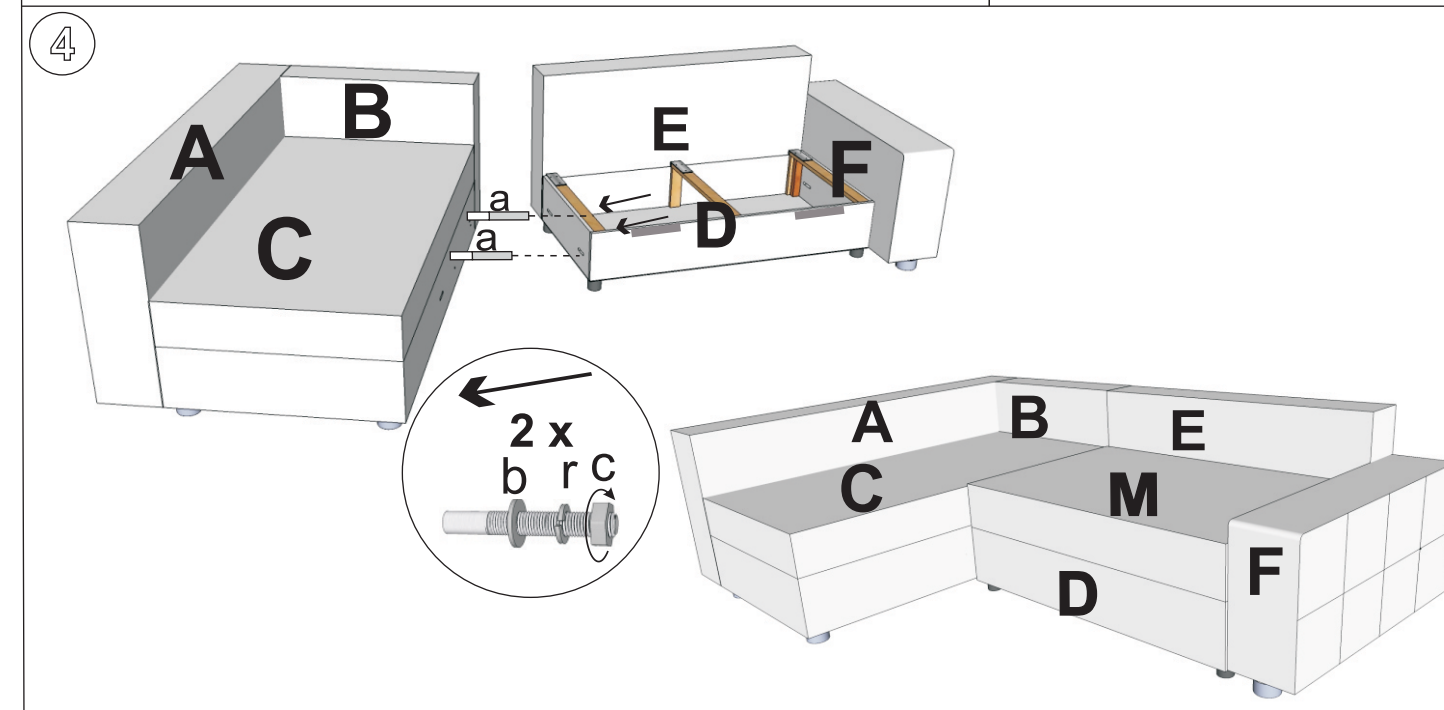

1:L

2x (M8x60) a	5x (M8x90) k	12x j	9x Ø8 b	9x r	9x M8 c	9x (4x16) d	4x s
6x (5x50) t	2x (M6x35) g	8x 50mm y	2x (M8x70) e		1x 35 cm 50 cm 3	1x 45cm 2	5x 65cm 1

13 +

Parma

- (DE) Montageanleitung
- (IT) Istruzioni di montaggio
- (PL) Instrukcja montażu
- (FR) Notice de montage
- (NL) Handleiding voor de montage
- (RO) Instrucțiuni de asamblare
- (GB) Assembly instructions
- (SK) Montážny návod
- (TR) Montaj talimatı
- (CZ) Montážní návod
- (RU) Инструкция по монтажу
- (HU) Szerelési útmutató

2x (M8x60) a	5x (M8x90) k	12x j	9x Ø8 b	9x r	9x M8 c	9x (4x16) d	4x s
6x (5x50) t	2x (M6x35) g	8x 50mm y	2x (M8x70) e	1x 35cm 50cm 3		1x 45cm 2	5x 65cm 45cm 1