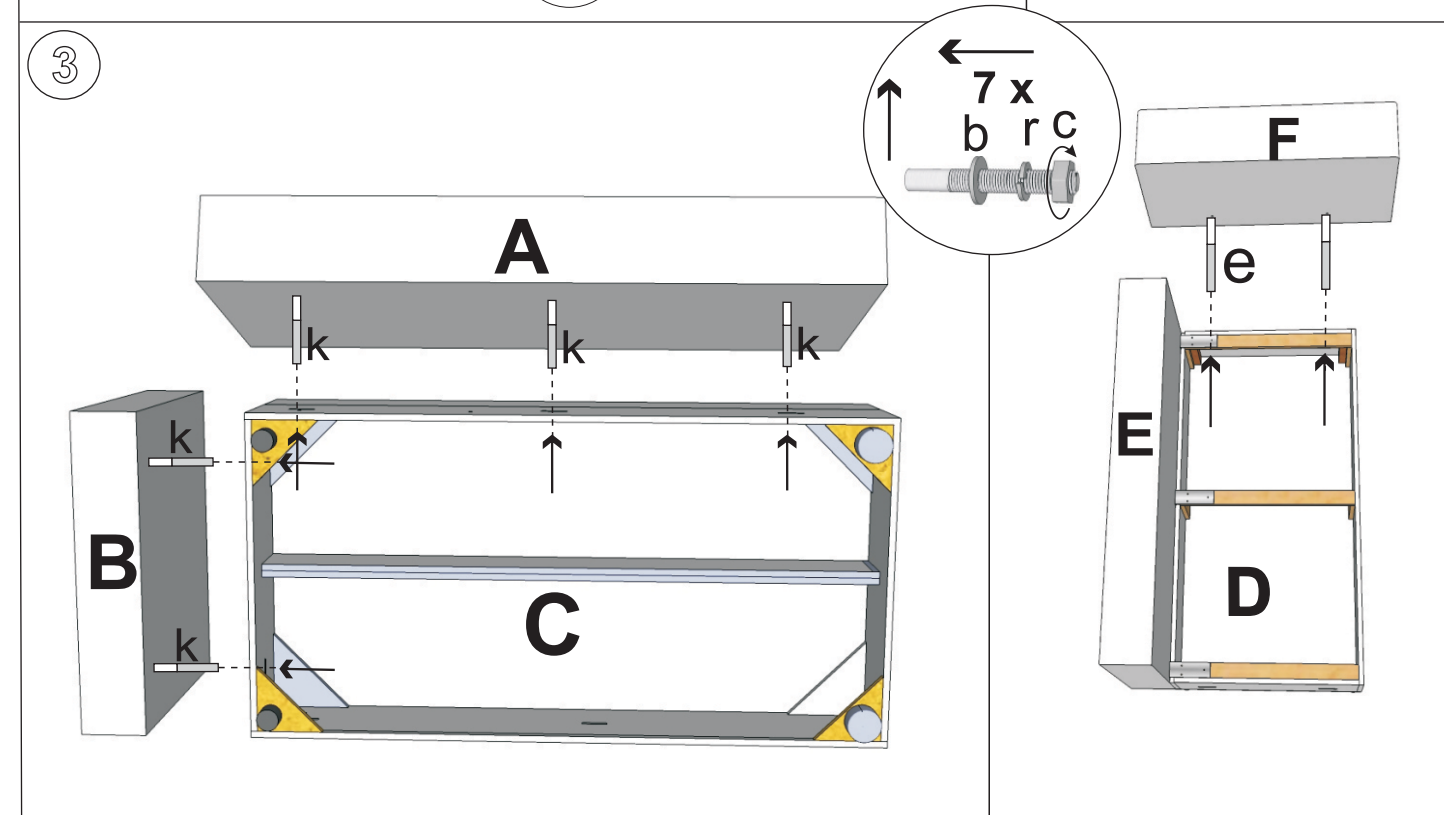

1:L

2x (M8x60) a	5x (M8x90) k	12x j	9x Ø8 b	9x r	9x M8 c	9x (4x16) d	4x s
6x (5x50) t	2x (M6x35) g	8x 50mm y	2x (M8x70) e		1x 35 cm 50 cm 3	1x 45cm 2	5x 65cm 1

13 +

Parma

- (DE) Montageanleitung
- (IT) Istruzioni di montaggio
- (PL) Instrukcja montażu
- (FR) Notice de montage
- (NL) Handleiding voor de montage
- (RO) Instrucțiuni de asamblare
- (GB) Assembly instructions
- (SK) Montážny návod
- (TR) Montaj talimatı
- (CZ) Montážní návod
- (RU) Инструкция по монтажу
- (HU) Szerelési útmutató

2x (M8x60) a	5x (M8x90) k	12x j	9x Ø8 b	9x r	9x M8 c	9x (4x16) d	4x s
6x (5x50) t	2x (M6x35) g	8x 50mm y	2x (M8x70) e	1x 35cm 50cm 3		1x 45cm 2	5x 65cm 45cm 1