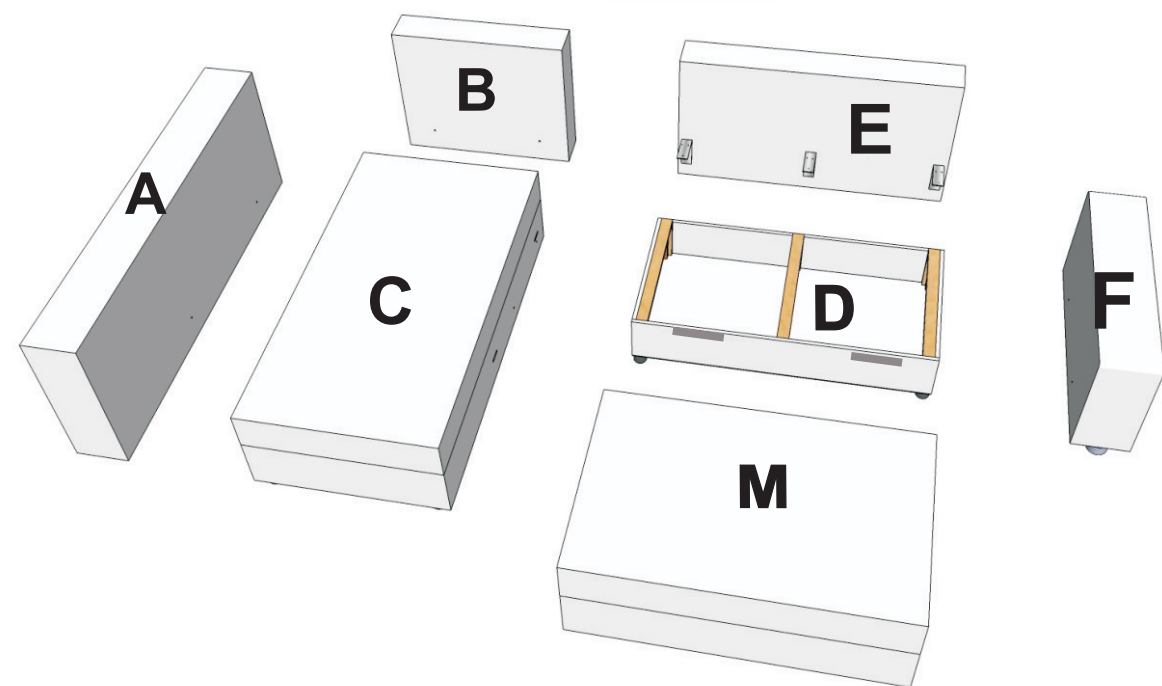

1:L

2x (M8x60) a	5x (M8x90) k	12x j	9x Ø8 b	9x r	9x M8 c	9x (4x16) d	4x s
6x (5x50) t	2x (M6x35) g	8x 50mm y	2x (M8x70) e		1x 35 cm 50 cm 3	1x 45cm 2	5x 65cm 1

13 +

Parma

- (DE) Montageanleitung
- (IT) Istruzioni di montaggio
- (PL) Instrukcja montażu
- (FR) Notice de montage
- (NL) Handleiding voor de montage
- (RO) Instrucțiuni de asamblare
- (GB) Assembly instructions
- (SK) Montážny návod
- (TR) Montaj talimatı
- (CZ) Montážní návod
- (RU) Инструкция по монтажу
- (HU) Szerelési útmutató

2x (M8x60) a	5x (M8x90) k	12x j	9x Ø8 b	9x r	9x M8 c	9x (4x16) d	4x s
6x (5x50) t	2x (M6x35) g	8x 50mm y	2x (M8x70) e	1x 35cm 50cm 3		1x 45cm 2	5x 65cm 45cm 1