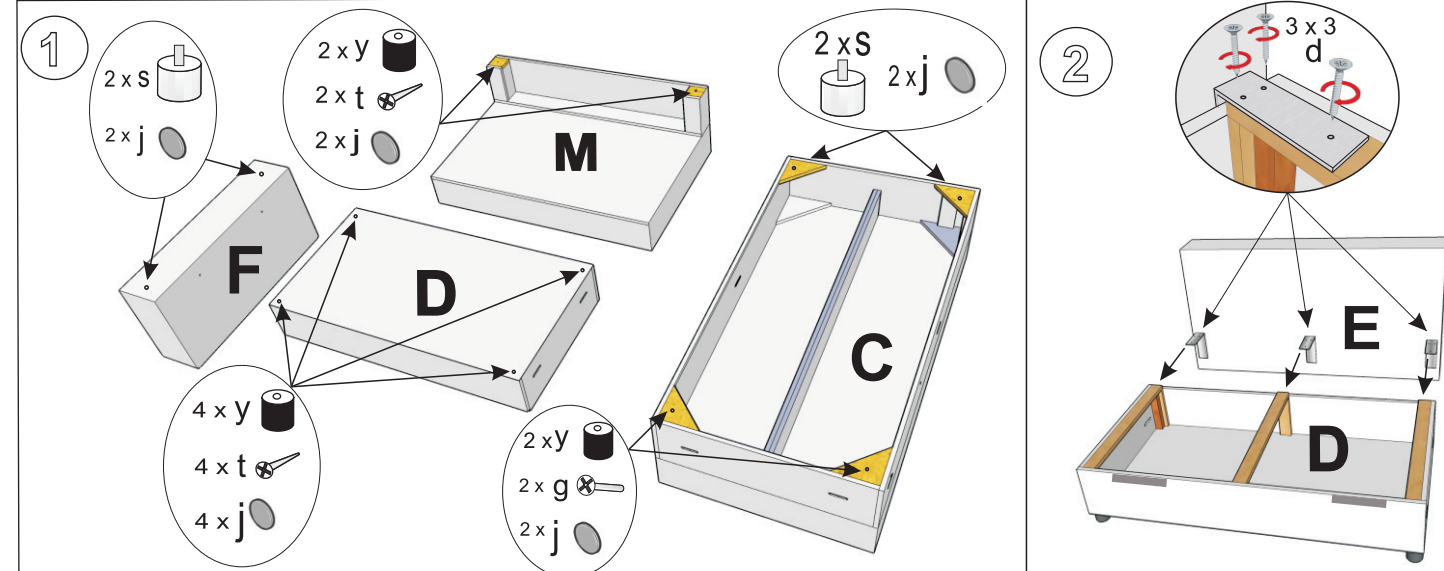

1:L

2x (M8x60) a	5x (M8x90) k	12x j	9x Ø8 b	9x r	9x M8 c	9x (4x16) d	4x s
6x (5x50) t	2x (M6x35) g	8x 50mm y	2x (M8x70) e		1x 35 cm 50 cm 3	1x 45cm 2	5x 65cm 1

13 +

Parma

- (DE) Montageanleitung
- (IT) Istruzioni di montaggio
- (PL) Instrukcja montażu
- (FR) Notice de montage
- (NL) Handleiding voor de montage
- (RO) Instrucțiuni de asamblare
- (GB) Assembly instructions
- (SK) Montážny návod
- (TR) Montaj talimatı
- (CZ) Montážní návod
- (RU) Инструкция по монтажу
- (HU) Szerelési útmutató

2x (M8x60) a	5x (M8x90) k	12x j	9x Ø8 b	9x r	9x M8 c	9x (4x16) d	4x s
6x (5x50) t	2x (M6x35) g	8x 50mm y	2x (M8x70) e	1x 35cm 50cm 3		1x 45cm 2	5x 65cm 45cm 1