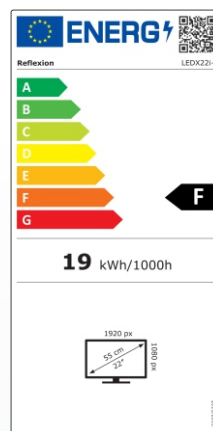

Leistungsübersicht

22" (55 cm) Wide-Screen LED Smart-TV Fernsehgerät

- Full HD-Auflösung (1920 x 1080), Kontrast 4000:1, Bildformat 16:9
- Reaktionszeit: 5 ms, 16,7 Mio. Farben, Beleuchtung 200 cd/m²
- Betrachtungswinkel 178°/178° (H / V), Videotext 1000 Seiten, OSD mehrsprachig
- Anschlüsse: DC IN (12V / 24V), RJ45, CVB-S Out, L/R Line Out, DVB-S2, DVB-T2 / C
  2x HDMI (HDMI 1 ist ARC kompatibel), 2x USB (5V / 500mA), CI+Slot
  Kopfhörer-Anschluss (3,5mm), Mini AV (3,5mm), Coaxial Out (Digitaler Audio-Ausgang)
- Zubehör: Fernbedienung (inkl. 2x AAA Batterien), Netzteil (AC: 230V)
  DC 12V Autokabel, Bedienungsanleitung
- Vesa Standard: 100 x 100, Gewicht Gerät: 2,25 kg
- Gerätemaße (L/T/H): 490 x 48 x 292 mm / Maße mit Fuß: 490 x 125 x 313 mm (optional)

EAN 4260664980377 / VPE 1

Standfuss EAN 4260035679848