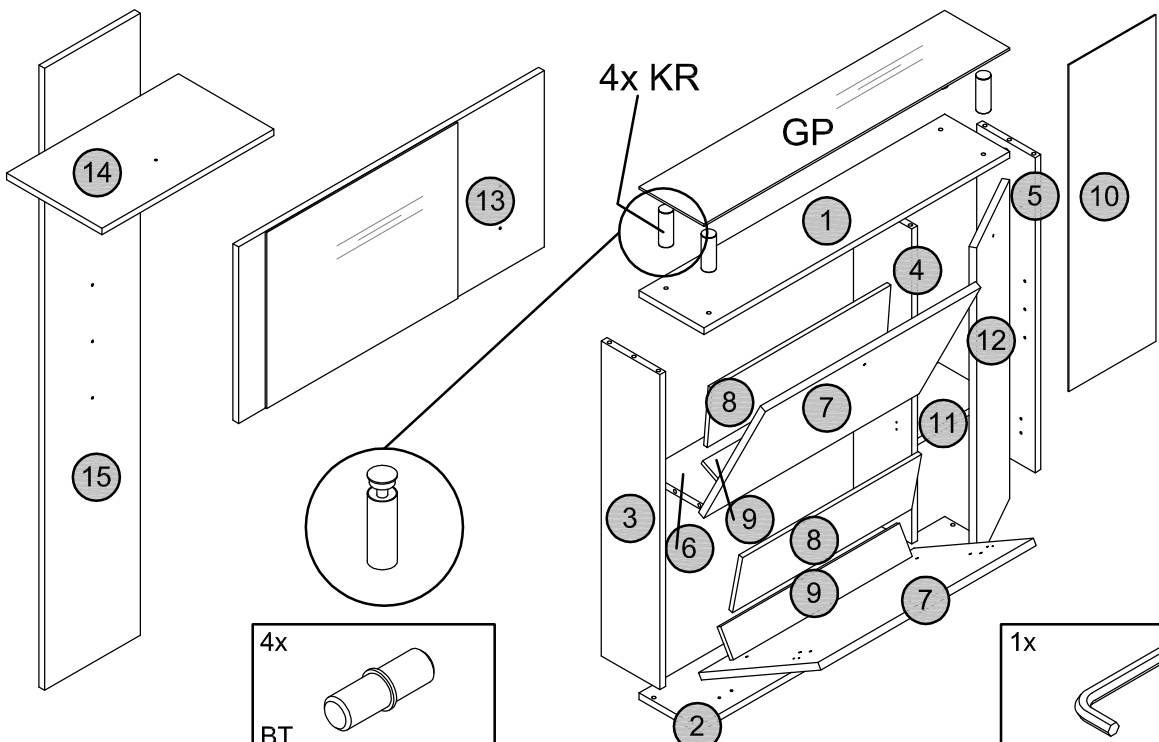

Szerelési útmutató
»Flash«

Instrucțiuni de montaj
»Flash«

Montaj talimati
»Flash«

Инструкция по монтажу
»Flash«

Service · Assistenza · Dienstverlening · Serwis Servis · Szerviz · Сервисная служба	
Name · Nom · Nome · Naam Nazwa · Jméno · Názov · Név · Denumire · Ísim · Название	Flash
Nr. · No. · N° · Номер · Č · Sz	8671
Typ · Type · Tip · Típus · Tipo Тип	Garderobe
<ul style="list-style-type: none"> - 11.05 Weiß / Schwarz - 11.20 Weiß / Baltimore Walnut - 11.11 Weiß / Weiß 	