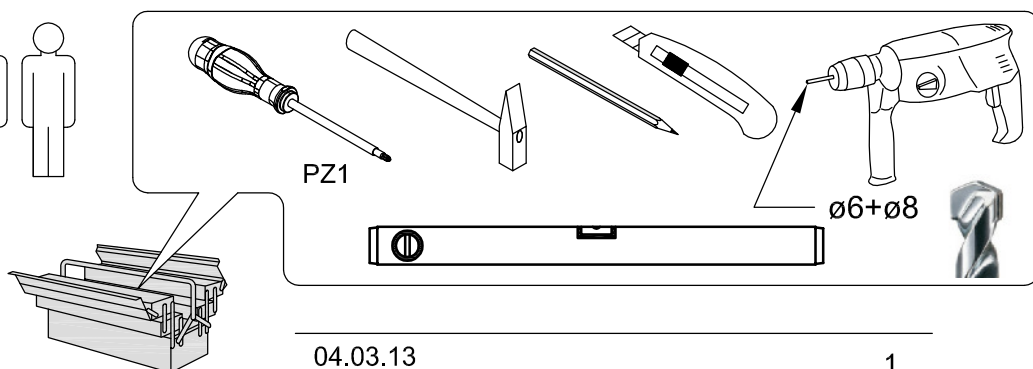

Szerelési útmutató
»Flash«

Instrucțiuni de montaj
»Flash«

Montaj talimati
»Flash«

Инструкция по монтажу
»Flash«

Service · Assistenza · Dienstverlening · Serwis Servis · Szerviz · Сервисная служба	
Name · Nom · Nome · Naam Nazwa · Jméno · Názov · Név · Denumire · Ísim · Название	Flash
Nr. · No. · N° · Номер · Č · Sz	8671
Typ · Type · Tip · Típus · Tipo Тип	Garderobe
<ul style="list-style-type: none"> - 11.05 Weiß / Schwarz - 11.20 Weiß / Baltimore Walnut - 11.11 Weiß / Weiß 	