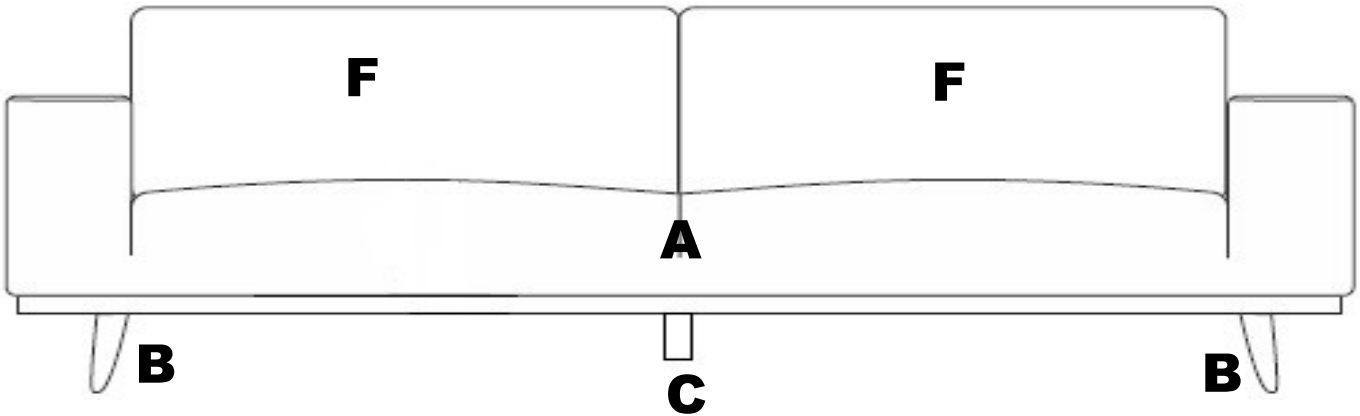

Service · Assistenza · Dienstverlening · Serwis
Servis · Szerviz · Сервисная служба

Name · Nom · Nome · Naam ·
Nazwa · Jméno · Názov · Nev ·
Denimire · Isim · Название ·

LASSE

Nr. · No. · N° · Номер · Č · Sz ·

Typ · Type · Típus · Típus · Típo ·
Тип

A	B	C	D	E	F
.....	.....	.....	.....	.....	.....