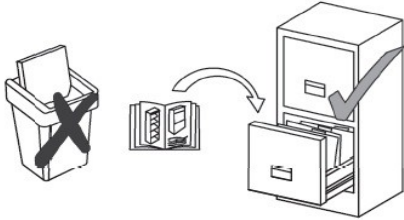

Service · Assistenza · Dienstverlening · Serwis
Servis · Szerviz · Сервисная служба

Name · Nom · Nome · Naam ·
Nazwa · Jméno · Názov · Nev ·
Denimire · Isim · Название ·

LASSE

Nr. · No. · N° · Номер · Č · Sz ·

Typ · Type · Típus · Típus · Típo ·
Тип

A	B	C	D	E	F
.....	.....	.....	.....	.....	.....