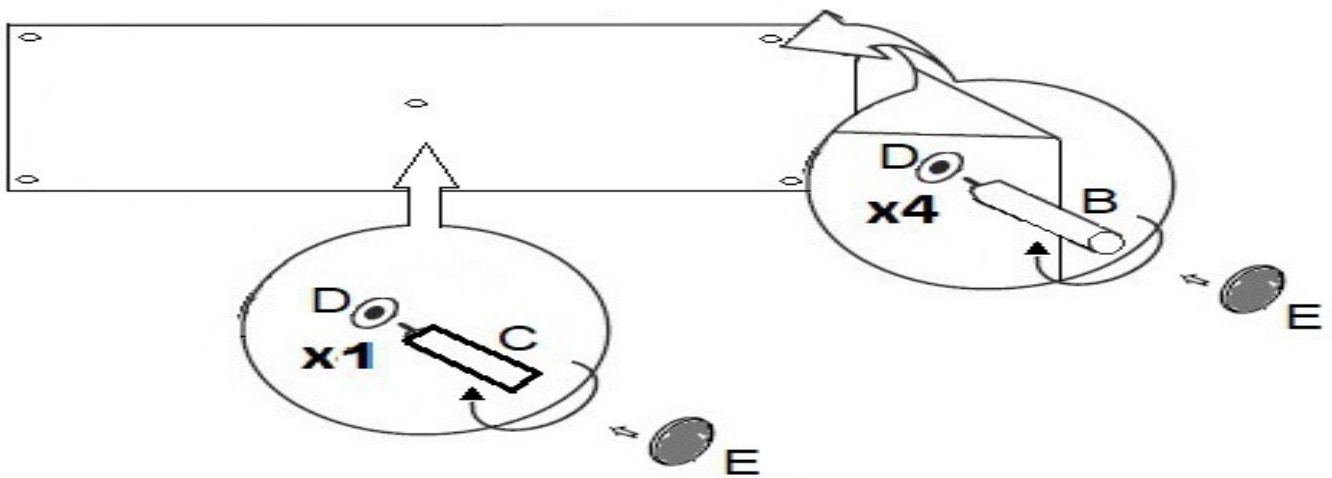

LASSE

0,3 h

- | | |
|----------------------------------|-------------------------------|
| (D) Montageanleitung | (GB) Assembly instructions |
| (FR) Notice de montage | (IT) Istruzioni di montaggio |
| (NL) Handleiding voor de montage | (PL) Instrukcja montażu |
| (CZ) Montážní návod | (SK) Návod na montáž |
| (HU) Szerelési útmutató | (RO) Instrucțiunile de montaj |
| (TR) Montaj talimatı | (RU) ИНСТРУКЦИЯ ПО МОНТАЖУ |