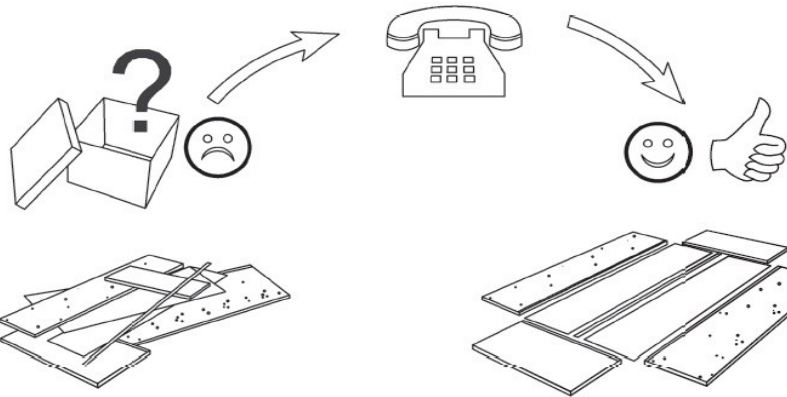

Service · Assistenza · Dienstverlening · Serwis
Servis · Szerviz · Сервисная служба

Name · Nom · Nome · Naam ·
Nazwa · Jméno · Názov · Nev ·
Denimire · Isim · Название ·

LASSE

Nr. · No. · N° · Номер · Č · Sz ·

Typ · Type · Típus · Típus · Típo ·
Тип

A	B	C	D	E	F
.....	.....	.....	.....	.....	.....