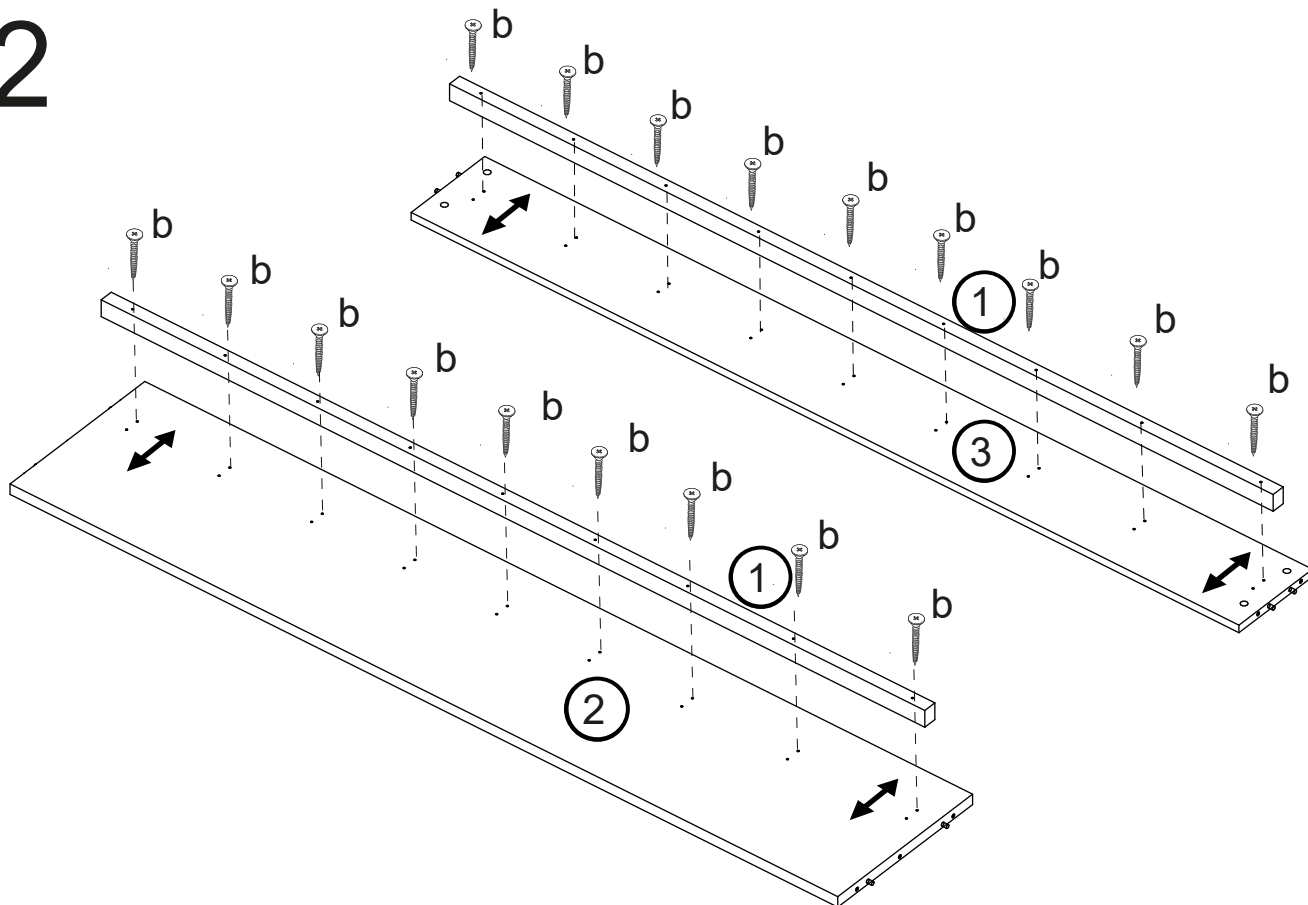

KARLA 22921U2

- (D)** Montageanleitung
(GB) Assembly instructions
(ES) Instrucciones de instalación
(FR) Instructions de montage
(CZ) Montážní návod
(PL) Instrukcja montażu
(HU) Összeszerelési útmutató
(SK) Montážny návod
(RU) Инструкции по монтажу
(IT) Istruzioni di montaggio
(RO) Instrucțiuni de asamblare
(TR) Montaj talimatı
(NL) Handleiding voor de montage
(UA) Інструкція монтажу

A	(mm)	Colli
1	1994x40x30	2/2
2	2004x403x25	2/2
3	2004x220x18	2/2
4	959x625x25	1/2
5	959x625x25	1/2

1

2

3