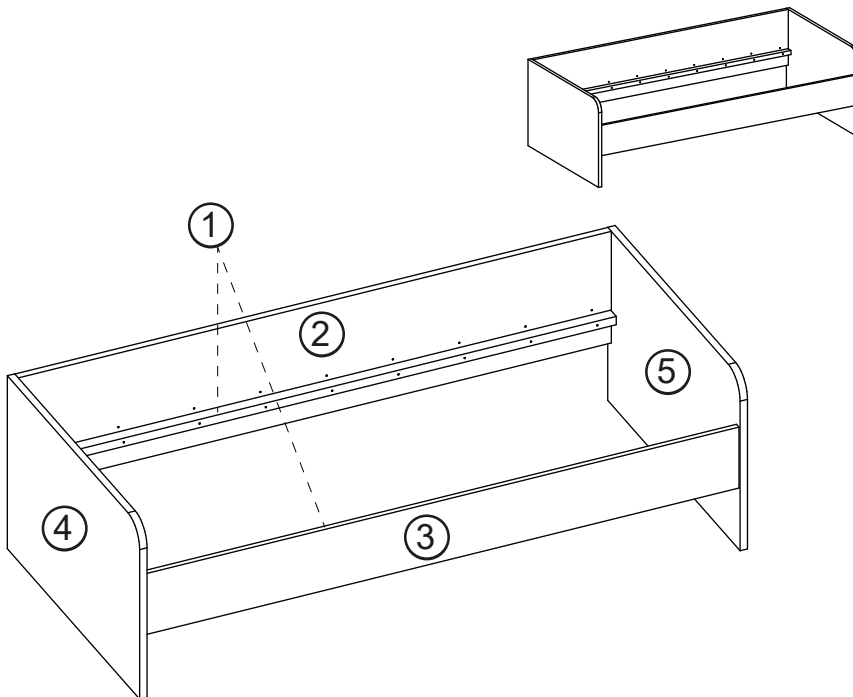

KARLA 22921U2

- (D)** Montageanleitung
(GB) Assembly instructions
(ES) Instrucciones de instalación
(FR) Instructions de montage
(CZ) Montážní návod
(PL) Instrukcja montażu
(HU) Összeszerelési útmutató
(SK) Montážny návod
(RU) Инструкции по монтажу
(IT) Istruzioni di montaggio
(RO) Instrucțiuni de asamblare
(TR) Montaj talimatı
(NL) Handleiding voor de montage
(UA) Інструкція монтажу

A	(mm)	Colli
1	1994x40x30	2/2
2	2004x403x25	2/2
3	2004x220x18	2/2
4	959x625x25	1/2
5	959x625x25	1/2

1

2

3