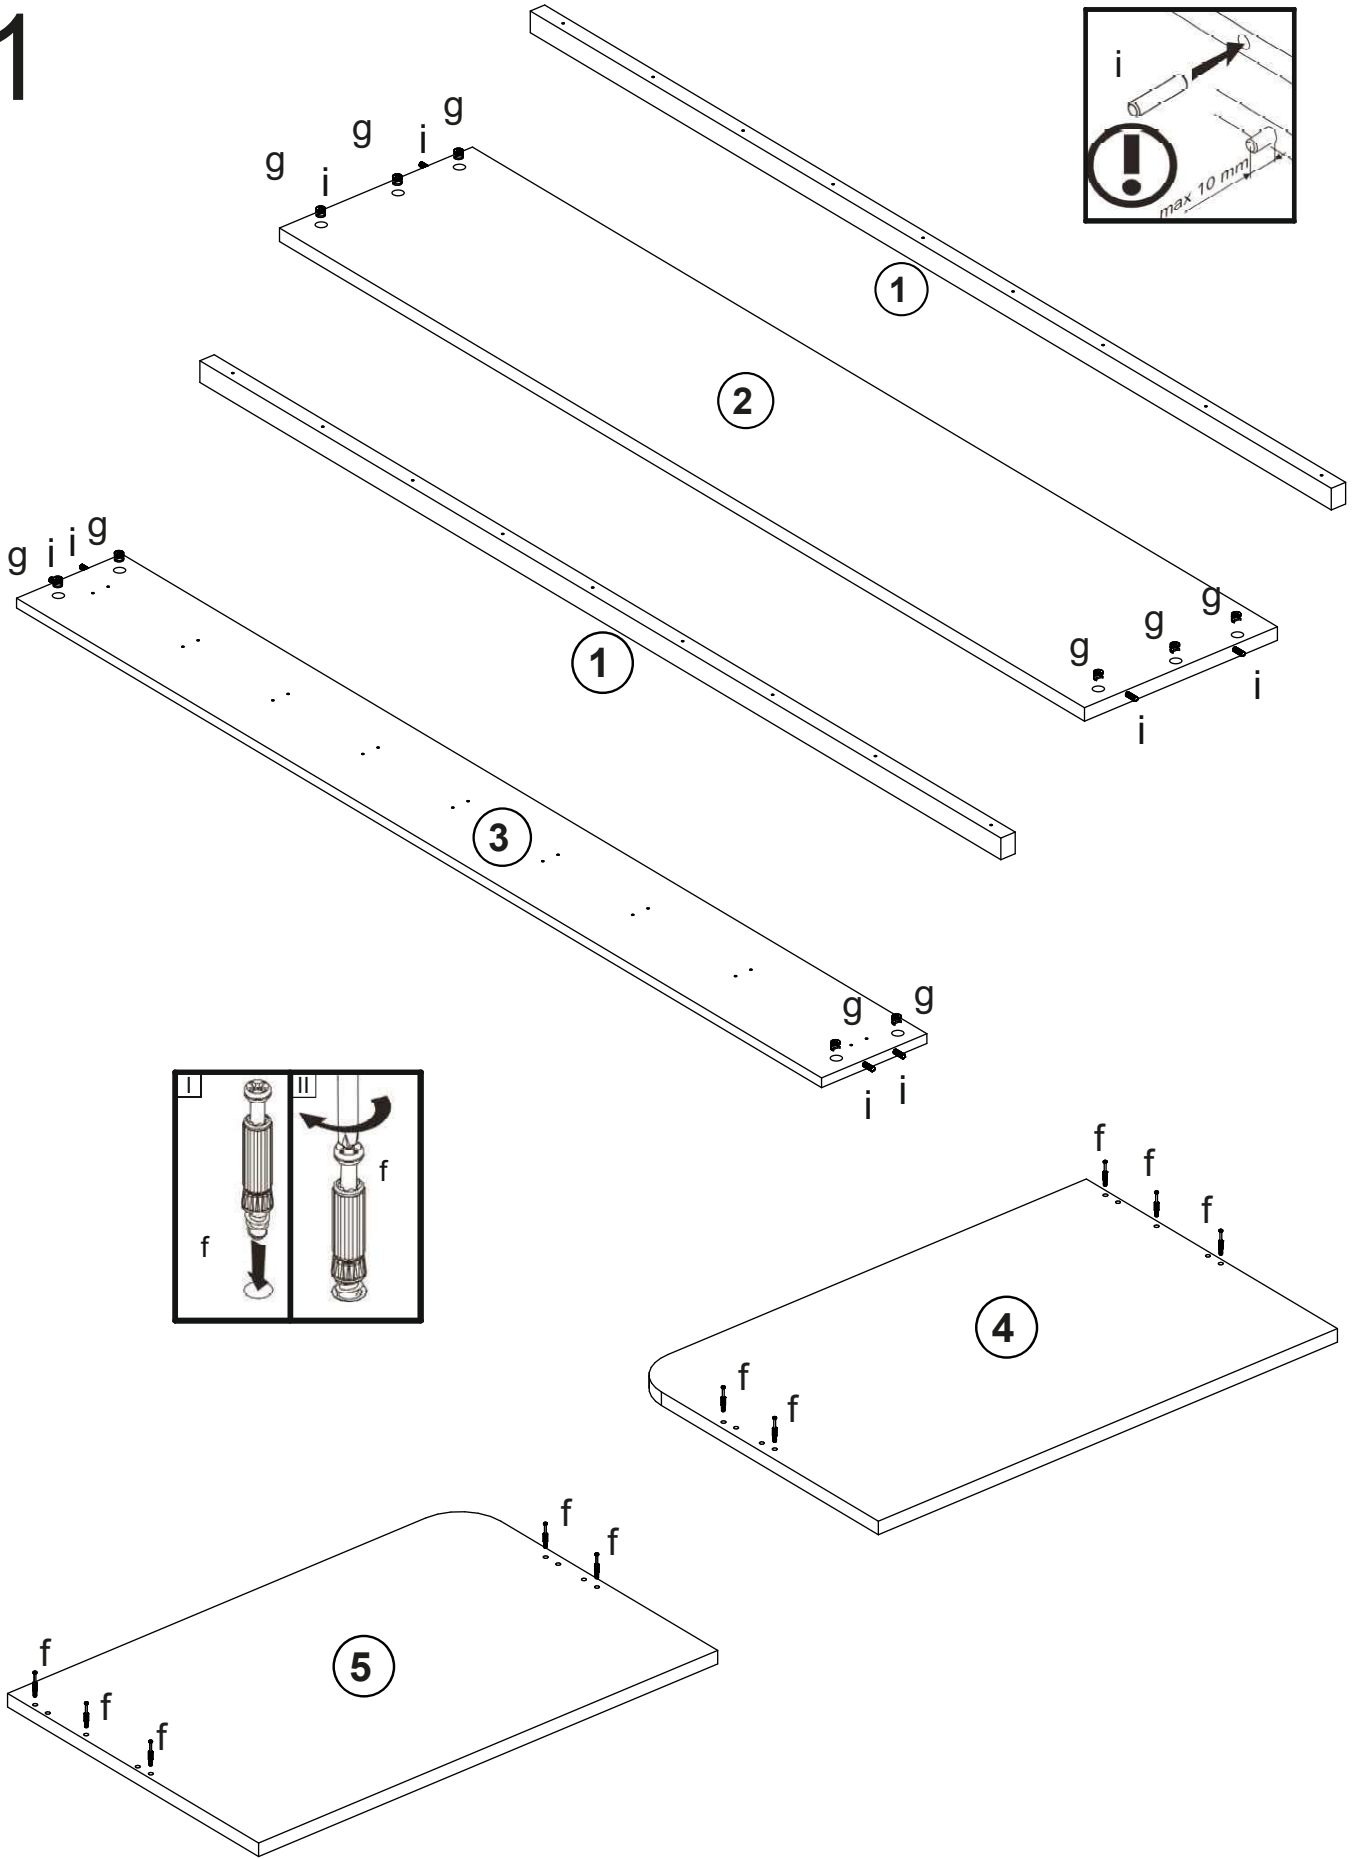

KARLA 22921U2

- (D)** Montageanleitung
(GB) Assembly instructions
(ES) Instrucciones de instalación
(FR) Instructions de montage
(CZ) Montážní návod
(PL) Instrukcja montażu
(HU) Összeszerelési útmutató
(SK) Montážny návod
(RU) Инструкции по монтажу
(IT) Istruzioni di montaggio
(RO) Instrucțiuni de asamblare
(TR) Montaj talimatı
(NL) Handleiding voor de montage
(UA) Інструкція монтажу

A	(mm)	Colli
1	1994x40x30	2/2
2	2004x403x25	2/2
3	2004x220x18	2/2
4	959x625x25	1/2
5	959x625x25	1/2

1

2

3