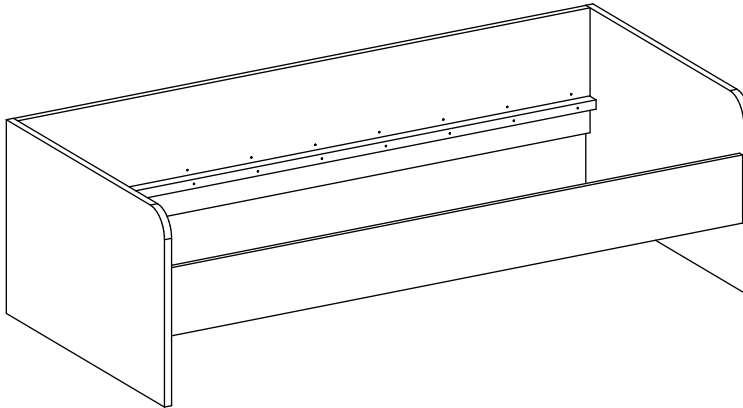

KARLA 22921U2

- (D)** Montageanleitung
(GB) Assembly instructions
(ES) Instrucciones de instalación
(FR) Instructions de montage
(CZ) Montážní návod
(PL) Instrukcja montażu
(HU) Összeszerelési útmutató
(SK) Montážny návod
(RU) Инструкции по монтажу
(IT) Istruzioni di montaggio
(RO) Instrucțiuni de asamblare
(TR) Montaj talimatı
(NL) Handleiding voor de montage
(UA) Інструкція монтажу

A	(mm)	Colli
1	1994x40x30	2/2
2	2004x403x25	2/2
3	2004x220x18	2/2
4	959x625x25	1/2
5	959x625x25	1/2

1

2

3