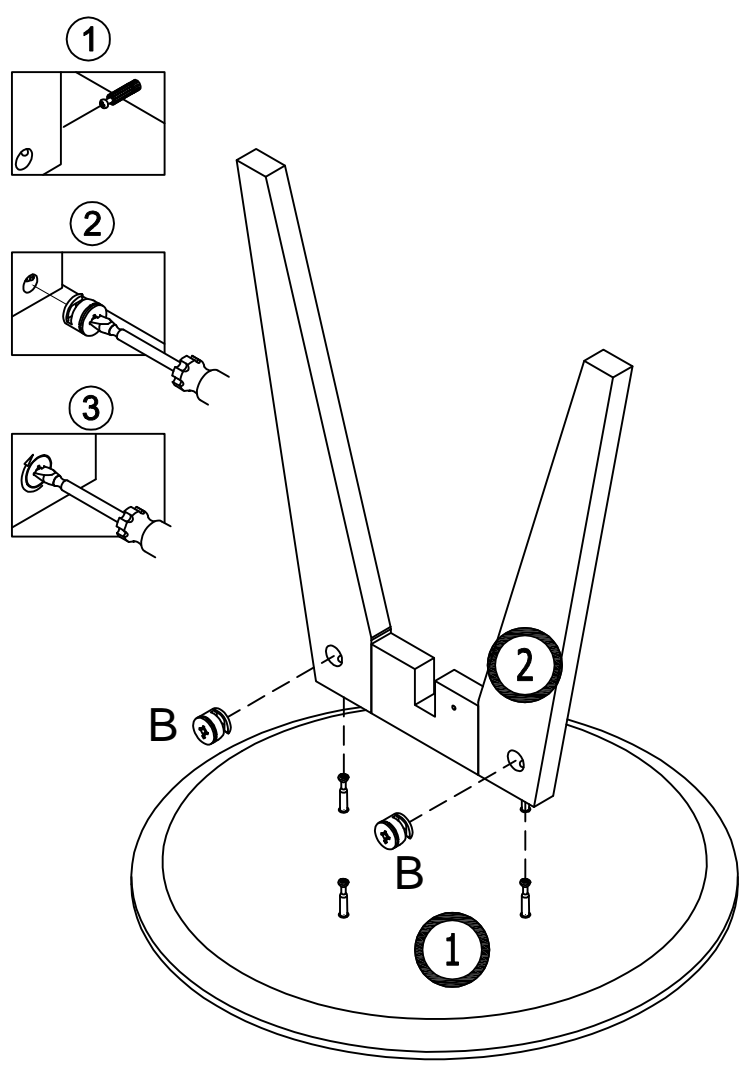

REF	Dimension	Qt'y
1	400*400*18 mm	1
2	385*352*18 mm	1
3	385*352*18 mm	1

ITEM	HARDWARE	DESCRIPTION	Q'TY
A		Ø4.5x35 mm	4pcs
B		Ø14.5*11.9 mm	4pcs
C		Ø4x12 mm	4pcs
D		27*27*2 mm	2pcs
E		23x16x2 mm	4pcs

1

2