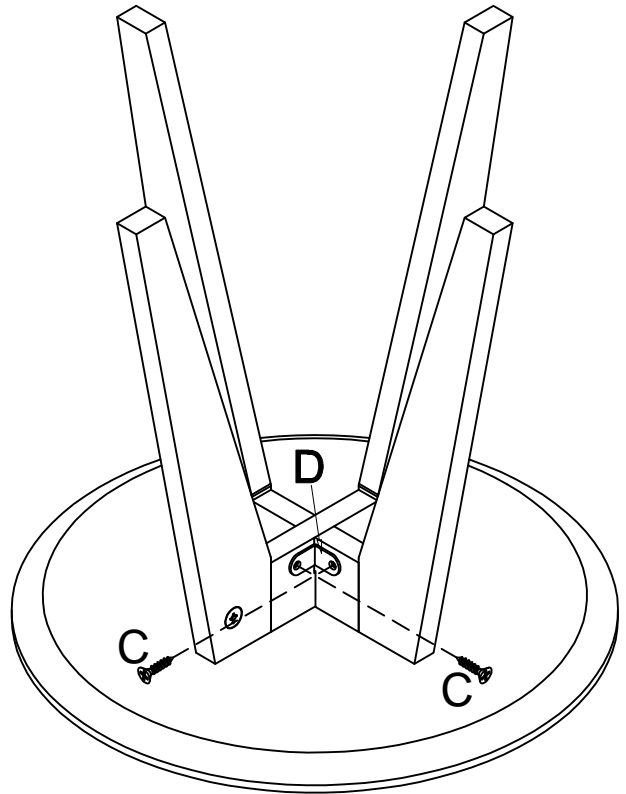

REF	Dimension	Qt'y
1	400*400*18 mm	1
2	385*352*18 mm	1
3	385*352*18 mm	1

ITEM	HARDWARE	DESCRIPTION	Q'TY
A		Ø4.5x35 mm	4pcs
B		Ø14.5*11.9 mm	4pcs
C		Ø4x12 mm	4pcs
D		27*27*2 mm	2pcs
E		23x16x2 mm	4pcs

1

2

3

4

C	x 2	D	x 1
			
TF Ø4 x 12 mm		27*27*2 mm	

5

C	x 2	D	x 1
			
TF Ø4 x 12 mm		27*27*2 mm	

6

E	x 4
	
23x16x2 mm	

- (FR) Maximum: 5kg
ne pas monter sur la table, ne pas s'asseoir sur la table.
- (GB) Maximum: 5kg
do not climb on the table, do not sit on the table.
- (DE) Maximum: 5kg
nicht auf den Tisch zu klettern, nicht auf den Tisch zu sitzen.
- (ES) Máximo: 5kg
20 kg, no se suba a la mesa, no se sienta en la mesa.
- (NL) Maximum: 5kg
Klim niet op de tafel, niet zitten op de tafel.
- (IT) Massimo: 5kg
non salire sul tavolo, non sedersi sul tavolo.
- (PT) Máximo: 5kg
não subir em cima da mesa, não se sentar na mesa.
- (HU) Maximum: 5kg
ne mássz fel az asztalra, ne ülj az asztalra.
- (CR) Maksimalno: 5 kg
ne penjati se na stol, ne sjediti na stolu.
- (AR) الحد الأقصى : 5 كجم