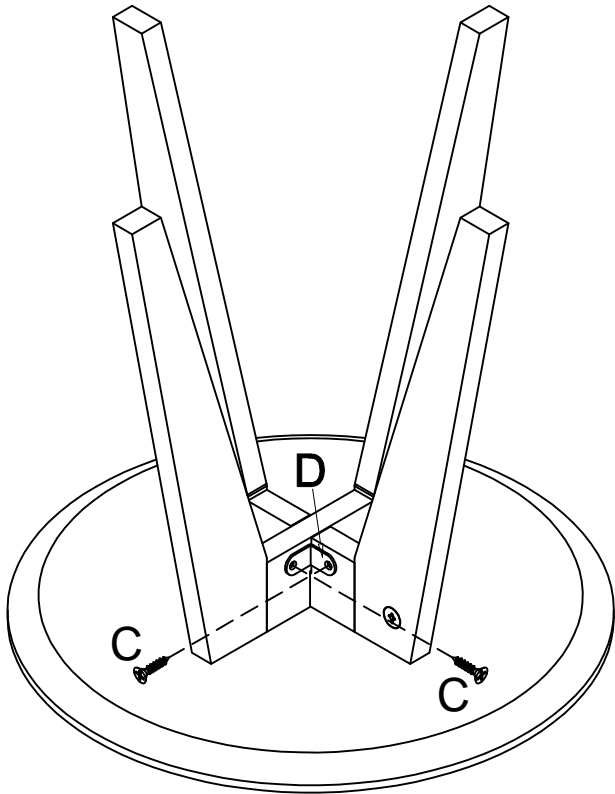

REF	Dimension	Qt'y
1	400*400*18 mm	1
2	385*352*18 mm	1
3	385*352*18 mm	1

ITEM	HARDWARE	DESCRIPTION	Q'TY
A		Ø4.5x35 mm	4pcs
B		Ø14.5*11.9 mm	4pcs
C		Ø4x12 mm	4pcs
D		27*27*2 mm	2pcs
E		23x16x2 mm	4pcs

1

2

3

4

C	x 2	D	x 1
			
TF Ø4 x 12 mm		27*27*2 mm	

5

C	x 2	D	x 1
			
TF Ø4 x 12 mm		27*27*2 mm	

6

E	x 4
	
23x16x2 mm	

- (FR) Maximum: 5kg
ne pas monter sur la table, ne pas s'asseoir sur la table.
- (GB) Maximum: 5kg
do not climb on the table, do not sit on the table.
- (DE) Maximum: 5kg
nicht auf den Tisch zu klettern, nicht auf den Tisch zu sitzen.
- (ES) Máximo: 5kg
20 kg, no se suba a la mesa, no se sienta en la mesa.
- (NL) Maximum: 5kg
Klim niet op de tafel, niet zitten op de tafel.
- (IT) Massimo: 5kg
non salire sul tavolo, non sedersi sul tavolo.
- (PT) Máximo: 5kg
não subir em cima da mesa, não se sentar na mesa.
- (HU) Maximum: 5kg
ne mássz fel az asztalra, ne ülj az asztalra.
- (CR) Maksimalno: 5 kg
ne penjati se na stol, ne sjediti na stolu.
- (AR) الحد الأقصى : 5 كجم