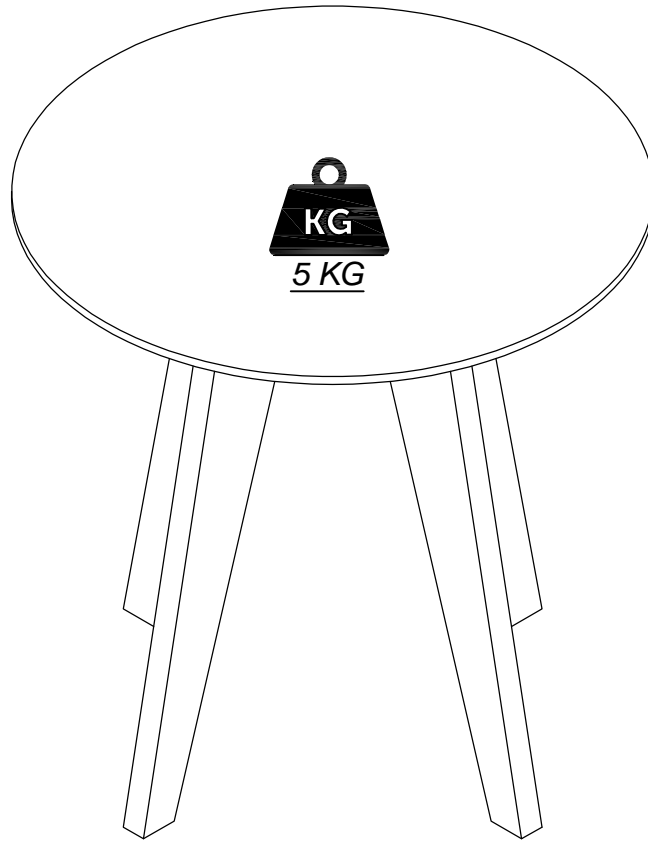

REF	Dimension	Qt'y
1	400*400*18 mm	1
2	385*352*18 mm	1
3	385*352*18 mm	1

ITEM	HARDWARE	DESCRIPTION	Q'TY
A		Ø4.5x35 mm	4pcs
B		Ø14.5*11.9 mm	4pcs
C		Ø4x12 mm	4pcs
D		27*27*2 mm	2pcs
E		23x16x2 mm	4pcs

1

2

3

4

C	x 2	D	x 1
			
TF Ø4 x 12 mm		27*27*2 mm	

5

C	x 2	D	x 1
			
TF Ø4 x 12 mm		27*27*2 mm	

6

E	x 4
	
23x16x2 mm	

- (FR) Maximum: 5kg
ne pas monter sur la table, ne pas s'asseoir sur la table.
- (GB) Maximum: 5kg
do not climb on the table, do not sit on the table.
- (DE) Maximum: 5kg
nicht auf den Tisch zu klettern, nicht auf den Tisch zu sitzen.
- (ES) Máximo: 5kg
20 kg, no se suba a la mesa, no se sienta en la mesa.
- (NL) Maximum: 5kg
Klim niet op de tafel, niet zitten op de tafel.
- (IT) Massimo: 5kg
non salire sul tavolo, non sedersi sul tavolo.
- (PT) Máximo: 5kg
não subir em cima da mesa, não se sentar na mesa.
- (HU) Maximum: 5kg
ne mássz fel az asztalra, ne ülj az asztalra.
- (CR) Maksimalno: 5 kg
ne penjati se na stol, ne sjediti na stolu.
- (AR) الحد الأقصى : 5 كجم