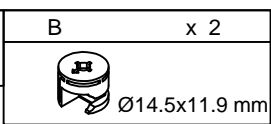

REF	Dimension	Qt'y
1	400*400*18 mm	1
2	385*352*18 mm	1
3	385*352*18 mm	1

ITEM	HARDWARE	DESCRIPTION	Q'TY
A		Ø4.5x35 mm	4pcs
B		Ø14.5*11.9 mm	4pcs
C		Ø4x12 mm	4pcs
D		27*27*2 mm	2pcs
E		23x16x2 mm	4pcs

1

2