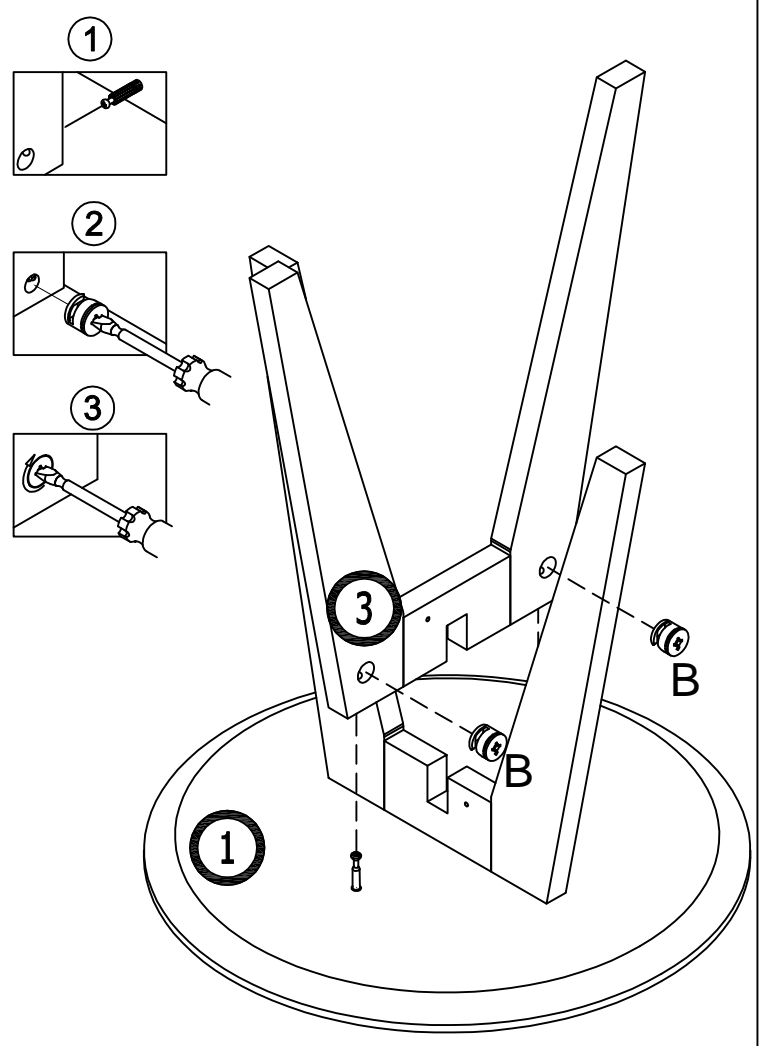

REF	Dimension	Qt'y
1	400*400*18 mm	1
2	385*352*18 mm	1
3	385*352*18 mm	1

ITEM	HARDWARE	DESCRIPTION	Q'TY
A		Ø4.5x35 mm	4pcs
B		Ø14.5*11.9 mm	4pcs
C		Ø4x12 mm	4pcs
D		27*27*2 mm	2pcs
E		23x16x2 mm	4pcs

1

2

3

4

C	x 2	D	x 1
			
TF Ø4 x 12 mm		27*27*2 mm	

5

C	x 2	D	x 1
			
TF Ø4 x 12 mm		27*27*2 mm	

6

E	x 4
	
23x16x2 mm	

- (FR) Maximum: 5kg
ne pas monter sur la table, ne pas s'asseoir sur la table.
- (GB) Maximum: 5kg
do not climb on the table, do not sit on the table.
- (DE) Maximum: 5kg
nicht auf den Tisch zu klettern, nicht auf den Tisch zu sitzen.
- (ES) Máximo: 5kg
20 kg, no se suba a la mesa, no se sienta en la mesa.
- (NL) Maximum: 5kg
Klim niet op de tafel, niet zitten op de tafel.
- (IT) Massimo: 5kg
non salire sul tavolo, non sedersi sul tavolo.
- (PT) Máximo: 5kg
não subir em cima da mesa, não se sentar na mesa.
- (HU) Maximum: 5kg
ne mássz fel az asztalra, ne ülj az asztalra.
- (CR) Maksimalno: 5 kg
ne penjati se na stol, ne sjediti na stolu.
- (AR) الحد الأقصى : 5 كجم