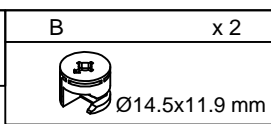

REF	Dimension	Qt'y
1	400*400*18 mm	1
2	385*352*18 mm	1
3	385*352*18 mm	1

ITEM	HARDWARE	DESCRIPTION	Q'TY
A		Ø4.5x35 mm	4pcs
B		Ø14.5*11.9 mm	4pcs
C		Ø4x12 mm	4pcs
D		27*27*2 mm	2pcs
E		23x16x2 mm	4pcs

1

2

3

4

C	x 2	D	x 1
			
TF Ø4 x 12 mm		27*27*2 mm	

5

C	x 2	D	x 1
			
TF Ø4 x 12 mm		27*27*2 mm	

6

E	x 4
	
23x16x2 mm	

- (FR) Maximum: 5kg
ne pas monter sur la table, ne pas s'asseoir sur la table.
- (GB) Maximum: 5kg
do not climb on the table, do not sit on the table.
- (DE) Maximum: 5kg
nicht auf den Tisch zu klettern, nicht auf den Tisch zu sitzen.
- (ES) Máximo: 5kg
20 kg, no se suba a la mesa, no se sienta en la mesa.
- (NL) Maximum: 5kg
Klim niet op de tafel, niet zitten op de tafel.
- (IT) Massimo: 5kg
non salire sul tavolo, non sedersi sul tavolo.
- (PT) Máximo: 5kg
não subir em cima da mesa, não se sentar na mesa.
- (HU) Maximum: 5kg
ne mássz fel az asztalra, ne ülj az asztalra.
- (CR) Maksimalno: 5 kg
ne penjati se na stol, ne sjediti na stolu.
- (AR) الحد الأقصى : 5 كجم