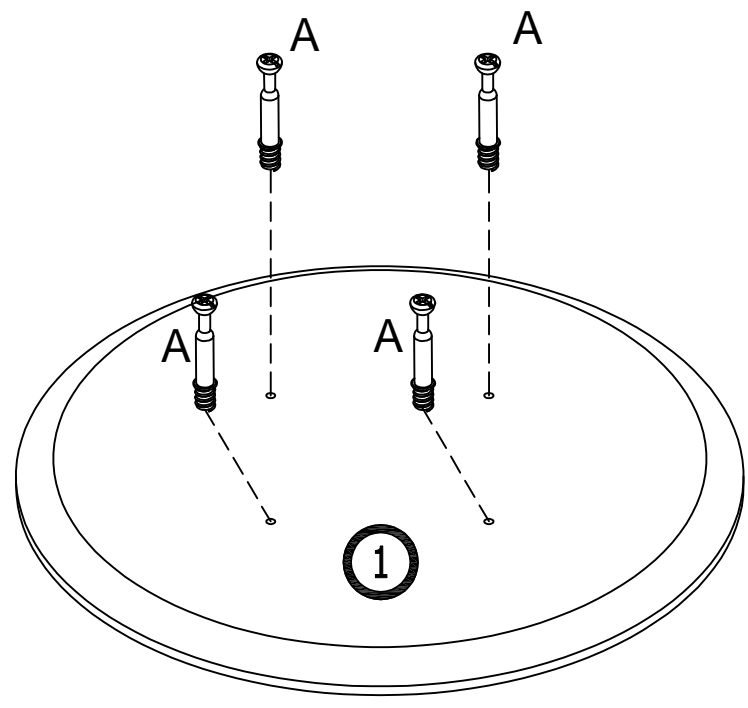

REF	Dimension	Qt'y
1	400*400*18 mm	1
2	385*352*18 mm	1
3	385*352*18 mm	1

ITEM	HARDWARE	DESCRIPTION	Q'TY
A		Ø4.5x35 mm	4pcs
B		Ø14.5*11.9 mm	4pcs
C		Ø4x12 mm	4pcs
D		27*27*2 mm	2pcs
E		23x16x2 mm	4pcs

1

2