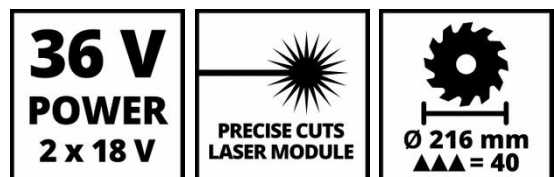

Logistische Daten

- Produktgewicht (kg)	11.76 kg
- Bruttogewicht (kg)	15.4 kg
- Maße Einzelverpackung	790 x 464 x 375 mm
- Stück pro Exportkarton	1 STK
- Bruttogewicht Exportkarton	15.4 kg
- Maße Exportkarton	785 x 460 x 370 mm
- Containermengen (20"/40"/40"HC)	217 | 465 | 524