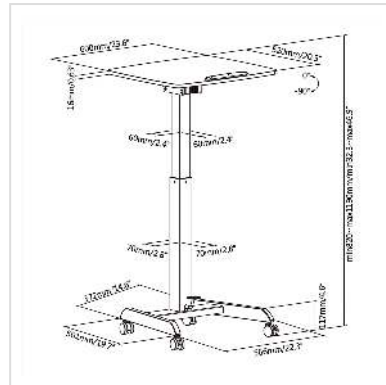

# ROLINE PC-Arbeitstisch, höhenverstellbar, neigbar, weiß

Artikelnummer 17.02.1548  
Hersteller ROLINE  
Hersteller-Art.-Nr. 17.02.1548

**roline**  
Designed for Professionals

**Ein universal einsetzbarer, höhenverstellbarer, neigbarer Tisch für die Arbeit im Sitzen oder Stehen - auch als Rednerpult für Präsentationen geeignet!**

Arbeiten Sie gesünder! Ein Wechsel von Sitzen und Stehen ist gut für Ihre Wirbelsäule. Mit dem höhenverstellbaren ROLINE PC-Arbeitstisch können Sie jetzt die Arbeit wahlweise sitzend oder im Stehen erledigen.

- Pneumatische Höhenverstellung für die einfache Einstellung der idealen Arbeitshöhe
- Anpassung der Höhe (82 bis 119 cm) über ein Fusspedal
- Stabiles Metall-Kunststoffgestell
- Arbeitsfläche in vier Stufen (0° / 10° / 20° / 30°) neigbar - zum Lesen oder auch für Präsentationen
- Arbeitsfläche (B x T: 60 x 52 cm)
- Mobil durch 4 Rollen, davon zwei feststellbar
- Farbe: Gestell in weiss, Platte in weiss mit Umrandung
- Abmessungen (H x B x T): min. 82 / max. 119 cm x 60 cm x 53,1 cm
- Max. Tragkraft: 8 kg

## Technische Daten

Hersteller	ROLINE
Produktgruppe	EDV-Möbel
Produkttyp	PC-Arbeitsplatz

Farbe	weiß
Breite Tischplatte	60 cm
Tiefe Tischplatte	52 cm
Stärke Tischplatte	16 mm
Höhe	820 mm
Breite	600 mm
Tiefe	520 mm