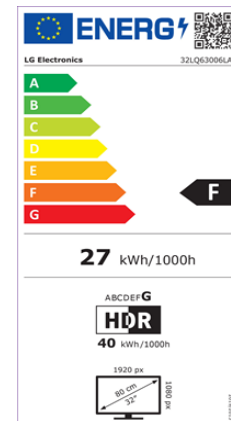

Highlights

- 32" LG Full HD TV mit Full HD 2K-Auflösung (1920 x 1080)
- Breite Unterstützung von Streaming Diensten
- $\alpha 5$ Gen5 AI Processor mit AI Sound
- Active HDR mit HDR10 Pro (nur 2K) und HLG (nur 2K)
- 2.0-Soundsystem mit 10W
- Single Triple Tuner (DVB-T2/-C/-S2)

Energieeffizienz

- Energieeffizienzklasse (Spektrum: A bis G): F
- Energieeffizienzklasse HDR (Spektrum: A bis G): G
- $\emptyset$ Leistungsaufnahme: 27 kWh/1000h
- $\emptyset$ Leistungsaufnahme HDR: 40 kWh/1000h

Gaming

- Unterstützt HGIG für überzeugende HDR-Darstellung
- Dank Gameoptimizer optimale Unterstützung von GameGenre

Smart TV

- webOS 22 mit LG ThinQ
- LG Fernbedienung
  im Lieferumfang enthalten
- Google Assistant integriert
- Amazon Alexa integriert
- Kompatibel zu Apple AirPlay 2 und Apple HomeKit
- Home Dashboard für komfortable Bedienung aller
  angeschlossenen Geräte

Anschlüsse

- 2 x HDMI 1.4 mit eARC und LG SIMPLINK
- 1 x USB
- LAN
- WLAN (802.11ac)
- Bluetooth (V5.0)
- Optischer Ausgang
- CI+ Slot