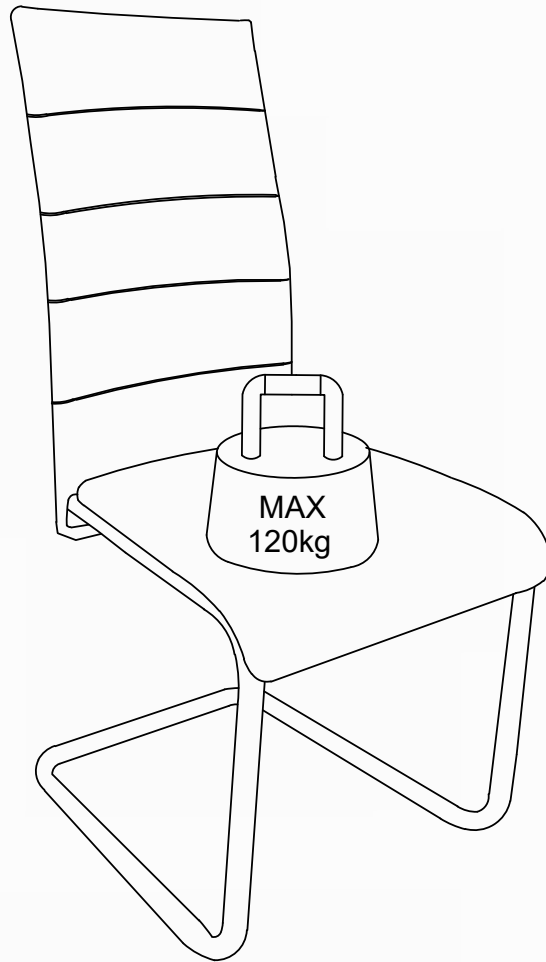

1

2

2

- A) X1
M5
- B) X4
M6*16mm
- D) X4
ø16*T2

3

4

NORMA TABLE LARGE

- | | |
|----------------------------------|------------------------------|
| (D) Montageanleitung | (GB) Assembly instructions |
| (FR) Notice de montage | (IT) Istruzioni di montaggio |
| (NL) Handleiding voor de montage | (PL) Instrukcja montażu |
| (CZ) Montážní návod | (SK) Návod na montáž |
| (HU) Szerelési útmutató | (RO) Instrucțiuni de montaj |
| (TR) Montaj talimatı | (RU) ИНСТРУКЦИЯ ПО МОНТАЖУ |