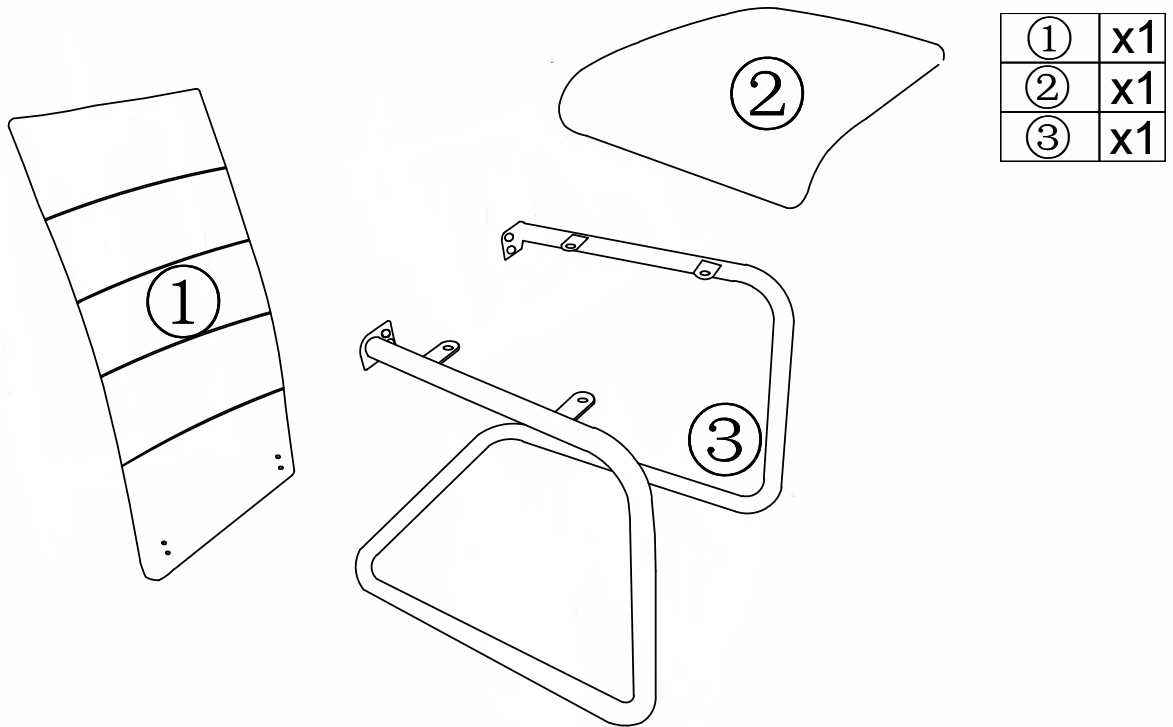

1

2

2

- A) X1
M5
- B) X4
M6*16mm
- D) X4
ø16*T2

3

4

NORMA TABLE LARGE

- | | |
|----------------------------------|------------------------------|
| (D) Montageanleitung | (GB) Assembly instructions |
| (FR) Notice de montage | (IT) Istruzioni di montaggio |
| (NL) Handleiding voor de montage | (PL) Instrukcja montażu |
| (CZ) Montážní návod | (SK) Návod na montáž |
| (HU) Szerelési útmutató | (RO) Instrucțiuni de montaj |
| (TR) Montaj talimatı | (RU) ИНСТРУКЦИЯ ПО МОНТАЖУ |