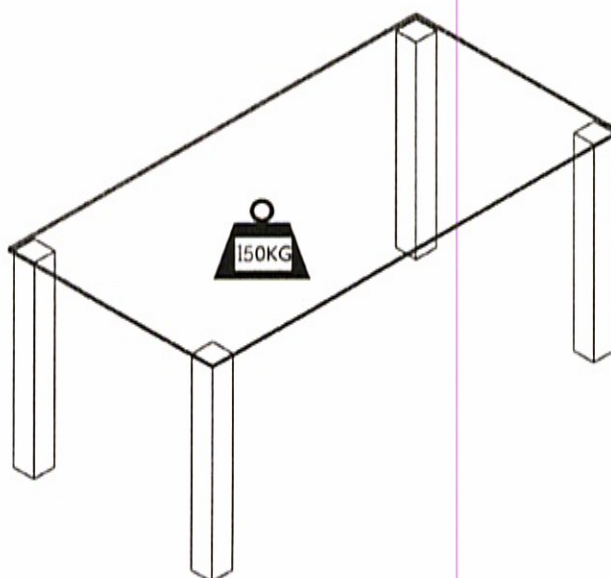

1

2

2

- A) X1
M5
- B) X4
M6*16mm
- D) X4
ø16*T2

3

4

NORMA TABLE LARGE

- | | |
|----------------------------------|------------------------------|
| (D) Montageanleitung | (GB) Assembly instructions |
| (FR) Notice de montage | (IT) Istruzioni di montaggio |
| (NL) Handleiding voor de montage | (PL) Instrukcja montażu |
| (CZ) Montážní návod | (SK) Návod na montáž |
| (HU) Szerelési útmutató | (RO) Instrucțiuni de montaj |
| (TR) Montaj talimatı | (RU) ИНСТРУКЦИЯ ПО МОНТАЖУ |