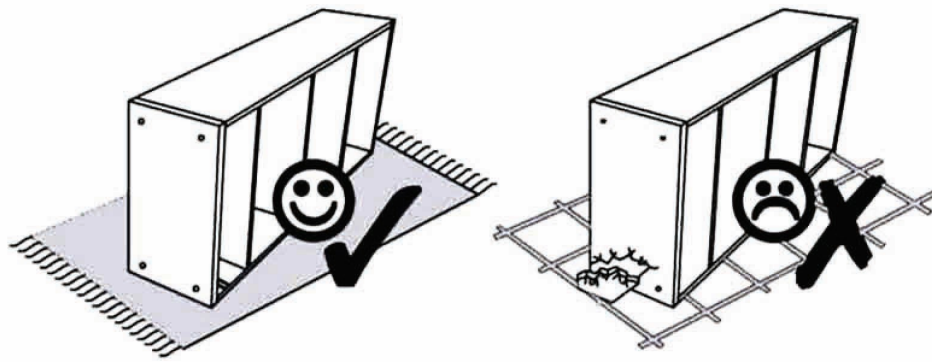

1

2

2

- A) X1
M5
- B) X4
M6*16mm
- D) X4
ø16*T2

3

4

NORMA TABLE LARGE

- | | |
|----------------------------------|------------------------------|
| (D) Montageanleitung | (GB) Assembly instructions |
| (FR) Notice de montage | (IT) Istruzioni di montaggio |
| (NL) Handleiding voor de montage | (PL) Instrukcja montażu |
| (CZ) Montážní návod | (SK) Návod na montáž |
| (HU) Szerelési útmutató | (RO) Instrucțiuni de montaj |
| (TR) Montaj talimatı | (RU) ИНСТРУКЦИЯ ПО МОНТАЖУ |