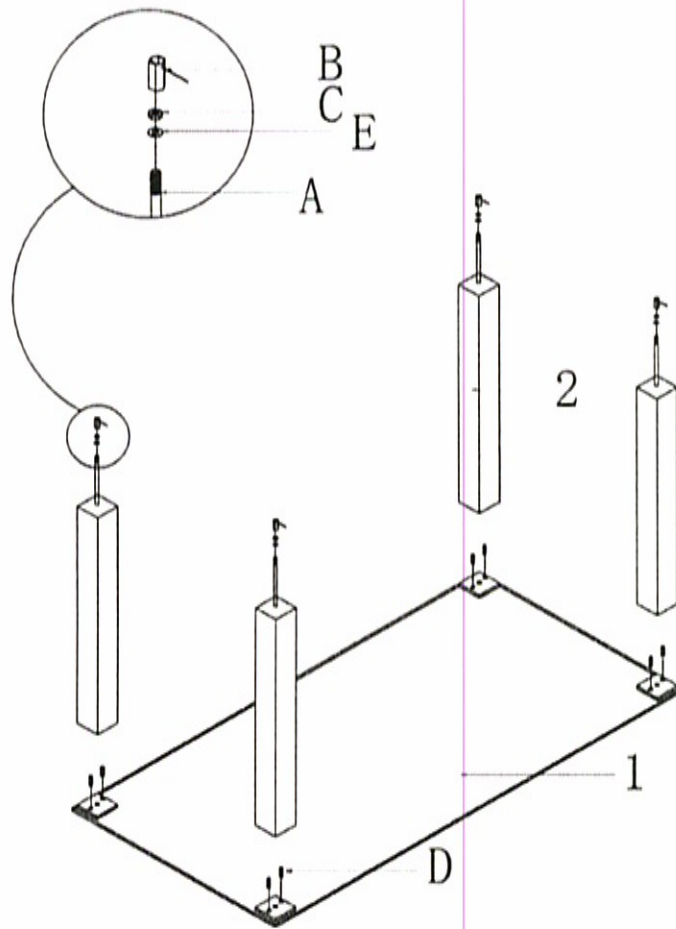

1

	A *4		D *8
	B *1		E *4
	C *4		

3/4