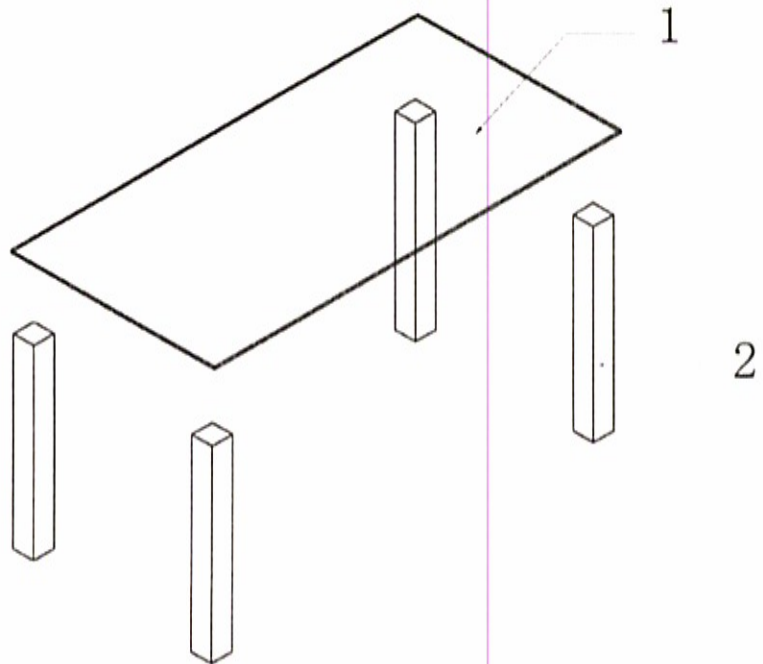

Service • Assistenza • Dienstverlening • Serwis
Servis • Szerviz • Сервисная служба

Name • Nom • Nome • Naam • Nazwa • Jméno • Názov • Név • Депушиге • Isim • Название	Life
Nr. • No. • N° • Номер • Č. • Sz	123 456
Typ • Type • Tip • Típus • Tipo • Тип	xyz
	xyz

	A *4 $\varnothing 10 * 730 \text{MM}$		D *8 $\varnothing 8 * 40 \text{MM}$
	B *1		E *4
	C *4 M10