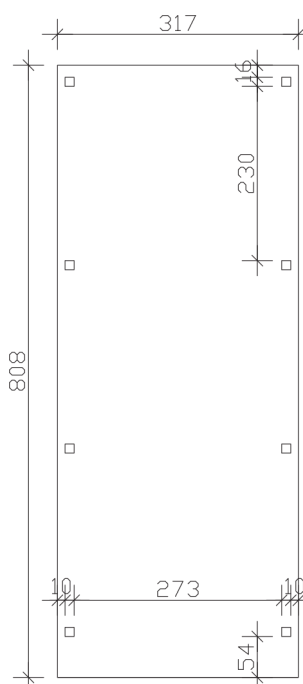

FICHTELBERG

Satteldach-Carport

Carport
FICHTELBERG
317 x 808 cm

Gestaltungsbeispiel

- Massive Konstruktion aus hochwertigem Leimholz (BSH-Fichte)
- Farblich unbehandelt
- Sparrendach mit Dachlatten (ohne Dachziegel)
- Pfosten 12 x 12 cm

CARPORT FICHTELBERG 317 x 808 cm

Datenblatt / Baubeschreibung

Material	Leimholz, Fichte
Farbbehandlung	Unbehandelt
Pfostenstärke	12 x 12 cm
Aufstellbreite	317 cm
Aufstelltiefe	808 cm
Grundfläche	25,61 m ²
Umbauter Raum	69,41 m ³
Breite Sockelmaß	297 cm
Tiefe Sockelmaß	726 cm
Durchfahrtshöhe vorne	225 cm
Durchfahrtshöhe hinten	225 cm
Durchfahrtsbreite	273 cm
Firsthöhe	303 cm
Traufenhöhe	239 cm
Schneelast	2 kN/m ²
Dachform	Satteldach
Dachfläche	28,28 m ²
Dachneigung	20 °
Dacheindeckung	Dachlattung (für Ziegeleindeckung)
Dachstärke	40 mm

Wasserablauf	zur Seite
Pfostenabstand Tiefe	230 cm
Pfostenanzahl	8
Oberfläche Holz	78,24 m ²
Im Lieferumfang enthalten	H-Pfostenanker zum Einbetonieren, Montagematerial, Aufbauanleitung
Anzahl Packstücke	1
Verpackungsgewicht gesamt	686 kg
Verpackungsmaße	Paket 1: 120 cm x 320 cm x 75 cm 686,0 kg
Artikelnummer	248261-00-30
EAN-Nummer	4018211248261
Garantie	5 Jahre gemäß unseren Garantiebedingungen

FICHTELBERG
317 x 808 cm

Ansicht
vorne

Schnitt

Grundriss

FICHTELBERG

317 x 808 cm

Schnitte und Ansichten Maßstab 1:100