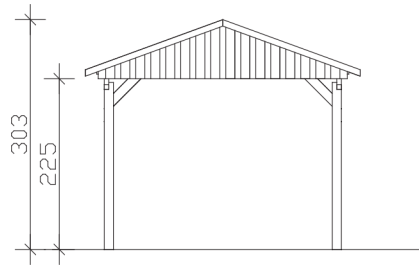

FICHTELBERG

Satteldach-Carport

Carport
FICHTELBERG
317 x 808 cm

Gestaltungsbeispiel

- Massive Konstruktion aus hochwertigem Leimholz (BSH-Fichte)
- Farblich unbehandelt
- Sparrendach mit Dachlatten (ohne Dachziegel)
- Pfosten 12 x 12 cm

CARPORT FICHTELBERG 317 x 808 cm

Datenblatt / Baubeschreibung

Material	Leimholz, Fichte
Farbbehandlung	Unbehandelt
Pfostenstärke	12 x 12 cm
Aufstellbreite	317 cm
Aufstelltiefe	808 cm
Grundfläche	25,61 m ²
Umbauter Raum	69,41 m ³
Breite Sockelmaß	297 cm
Tiefe Sockelmaß	726 cm
Durchfahrtshöhe vorne	225 cm
Durchfahrtshöhe hinten	225 cm
Durchfahrtsbreite	273 cm
Firsthöhe	303 cm
Traufenhöhe	239 cm
Schneelast	2 kN/m ²
Dachform	Satteldach
Dachfläche	28,28 m ²
Dachneigung	20 °
Dacheindeckung	Dachlattung (für Ziegeleindeckung)
Dachstärke	40 mm

Wasserablauf	zur Seite
Pfostenabstand Tiefe	230 cm
Pfostenanzahl	8
Oberfläche Holz	78,24 m ²
Im Lieferumfang enthalten	H-Pfostenanker zum Einbetonieren, Montagematerial, Aufbauanleitung
Anzahl Packstücke	1
Verpackungsgewicht gesamt	686 kg
Verpackungsmaße	Paket 1: 120 cm x 320 cm x 75 cm 686,0 kg
Artikelnummer	248261-00-30
EAN-Nummer	4018211248261
Garantie	5 Jahre gemäß unseren Garantiebedingungen

FICHTELBERG
317 x 808 cm

Ansicht
vorne

Schnitt

Grundriss

FICHTELBERG

317 x 808 cm

Schnitte und Ansichten Maßstab 1:100