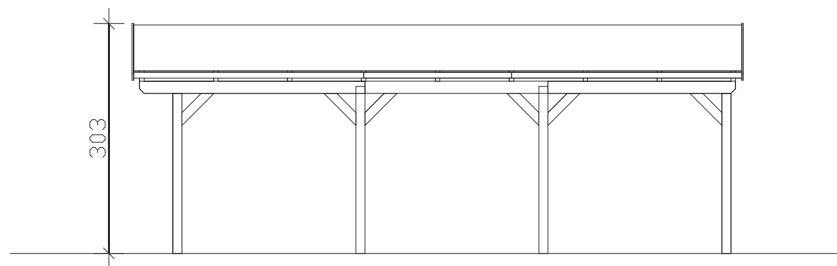

FICHTELBERG

Satteldach-Carport

Carport
FICHTELBERG
317 x 808 cm

Gestaltungsbeispiel

- Massive Konstruktion aus hochwertigem Leimholz (BSH-Fichte)
- Farblich unbehandelt
- Sparrendach mit Dachlatten (ohne Dachziegel)
- Pfosten 12 x 12 cm

CARPORT FICHTELBERG 317 x 808 cm

Datenblatt / Baubeschreibung

Material	Leimholz, Fichte
Farbbehandlung	Unbehandelt
Pfostenstärke	12 x 12 cm
Aufstellbreite	317 cm
Aufstelltiefe	808 cm
Grundfläche	25,61 m ²
Umbauter Raum	69,41 m ³
Breite Sockelmaß	297 cm
Tiefe Sockelmaß	726 cm
Durchfahrtshöhe vorne	225 cm
Durchfahrtshöhe hinten	225 cm
Durchfahrtsbreite	273 cm
Firsthöhe	303 cm
Traufenhöhe	239 cm
Schneelast	2 kN/m ²
Dachform	Satteldach
Dachfläche	28,28 m ²
Dachneigung	20 °
Dacheindeckung	Dachlattung (für Ziegeleindeckung)
Dachstärke	40 mm

Wasserablauf	zur Seite
Pfostenabstand Tiefe	230 cm
Pfostenanzahl	8
Oberfläche Holz	78,24 m ²
Im Lieferumfang enthalten	H-Pfostenanker zum Einbetonieren, Montagematerial, Aufbauanleitung
Anzahl Packstücke	1
Verpackungsgewicht gesamt	686 kg
Verpackungsmaße	Paket 1: 120 cm x 320 cm x 75 cm 686,0 kg
Artikelnummer	248261-00-30
EAN-Nummer	4018211248261
Garantie	5 Jahre gemäß unseren Garantiebedingungen

FICHTELBERG
317 x 808 cm

Ansicht
vorne

Schnitt

Grundriss

FICHTELBERG

317 x 808 cm

Schnitte und Ansichten Maßstab 1:100