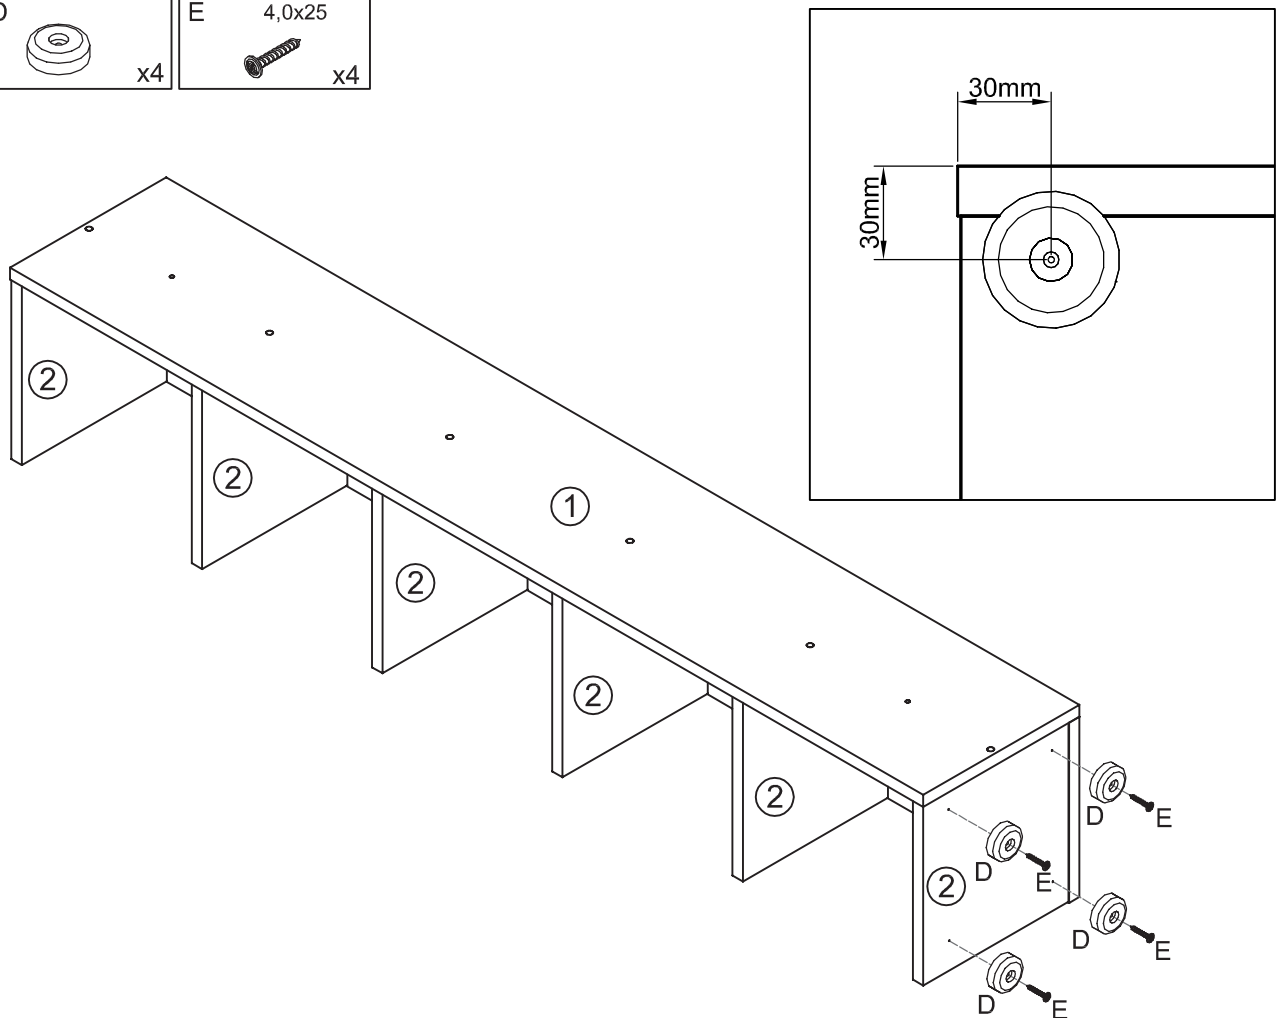

Corner Light

35-337-...-9

max
3kg

1	x2	ca. 1410 x 241 x 16	1/1
2	x6	ca. 241 x 224 x 16	1/1

1/1

1

x6

2

3

4

5