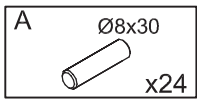

Corner Light

35-337-...-9

max
3kg

1	x2	ca. 1410 x 241 x 16	1/1
2	x6	ca. 241 x 224 x 16	1/1

1/1

1

x6

2