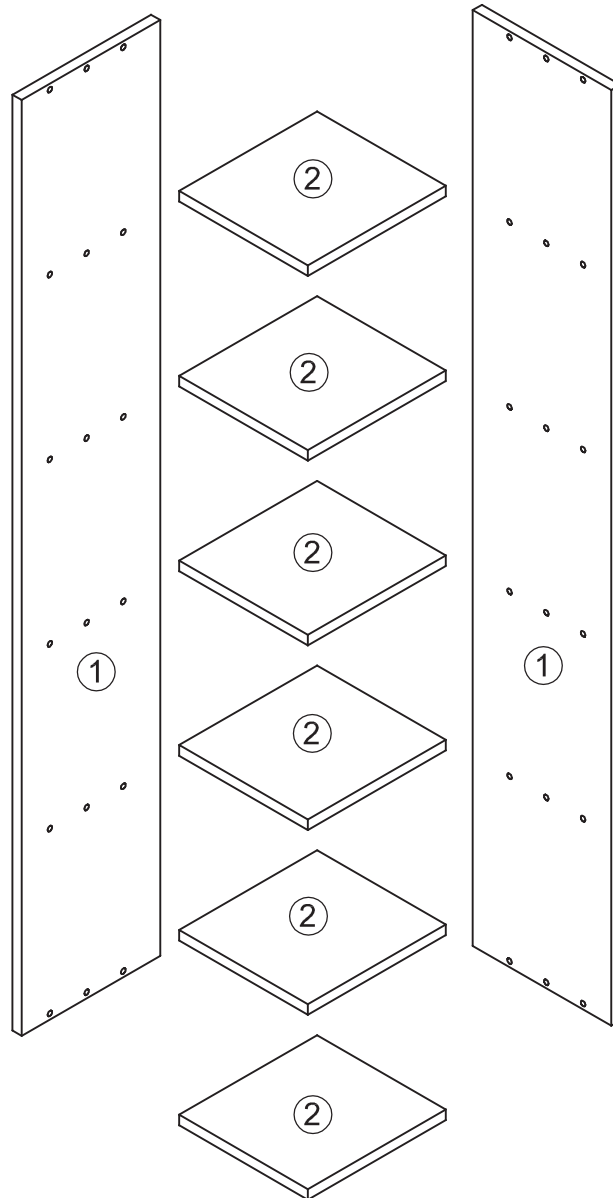

Corner Light

35-337-...-9

max
3kg

1	x2	ca. 1410 x 241 x 16	1/1
2	x6	ca. 241 x 224 x 16	1/1

1/1

1

x6

2

3

4

5