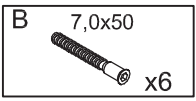

Corner Light

35-337-...-9

max
3kg

1	x2	ca. 1410 x 241 x 16	1/1
2	x6	ca. 241 x 224 x 16	1/1

1/1

1

x6

2