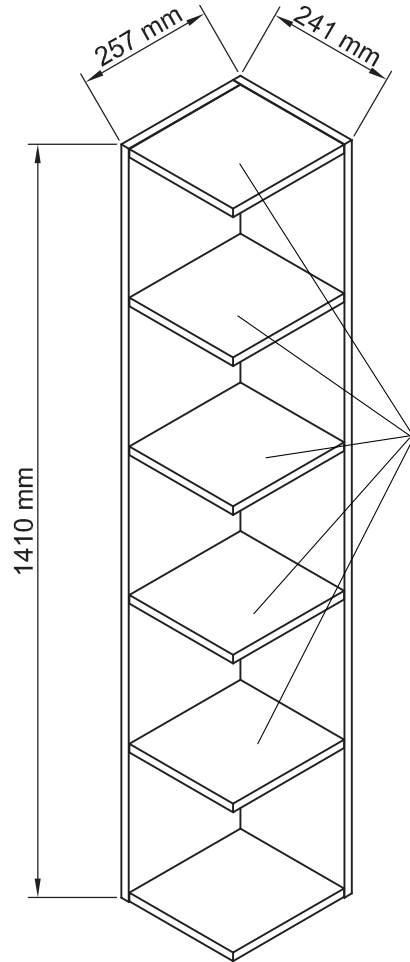

Corner Light

35-337-...-9

max
3kg

1	x2	ca. 1410 x 241 x 16	1/1
2	x6	ca. 241 x 224 x 16	1/1

1/1

1

x6

2

3

4

5