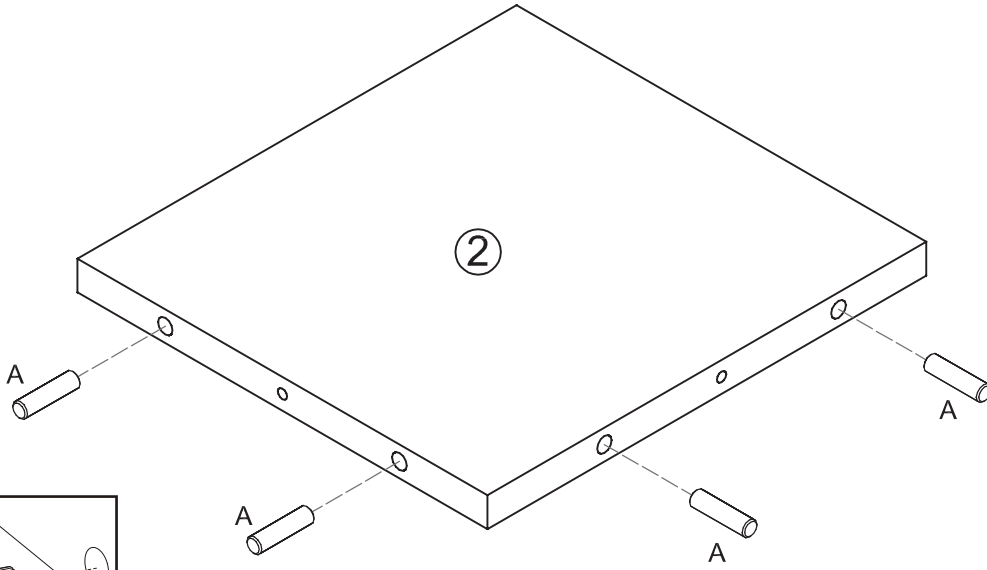

Corner Light

35-337-...-9

max
3kg

1	x2	ca. 1410 x 241 x 16	1/1
2	x6	ca. 241 x 224 x 16	1/1

1/1

1

x6

2