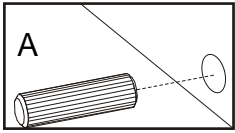

Corner Light

35-337-...-9

max
3kg

1	x2	ca. 1410 x 241 x 16	1/1
2	x6	ca. 241 x 224 x 16	1/1

1/1

1

x6

2