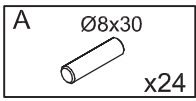

Corner Light

35-337-...-9

max
3kg

1	x2	ca. 1410 x 241 x 16	1/1
2	x6	ca. 241 x 224 x 16	1/1

1/1

1

x6

2