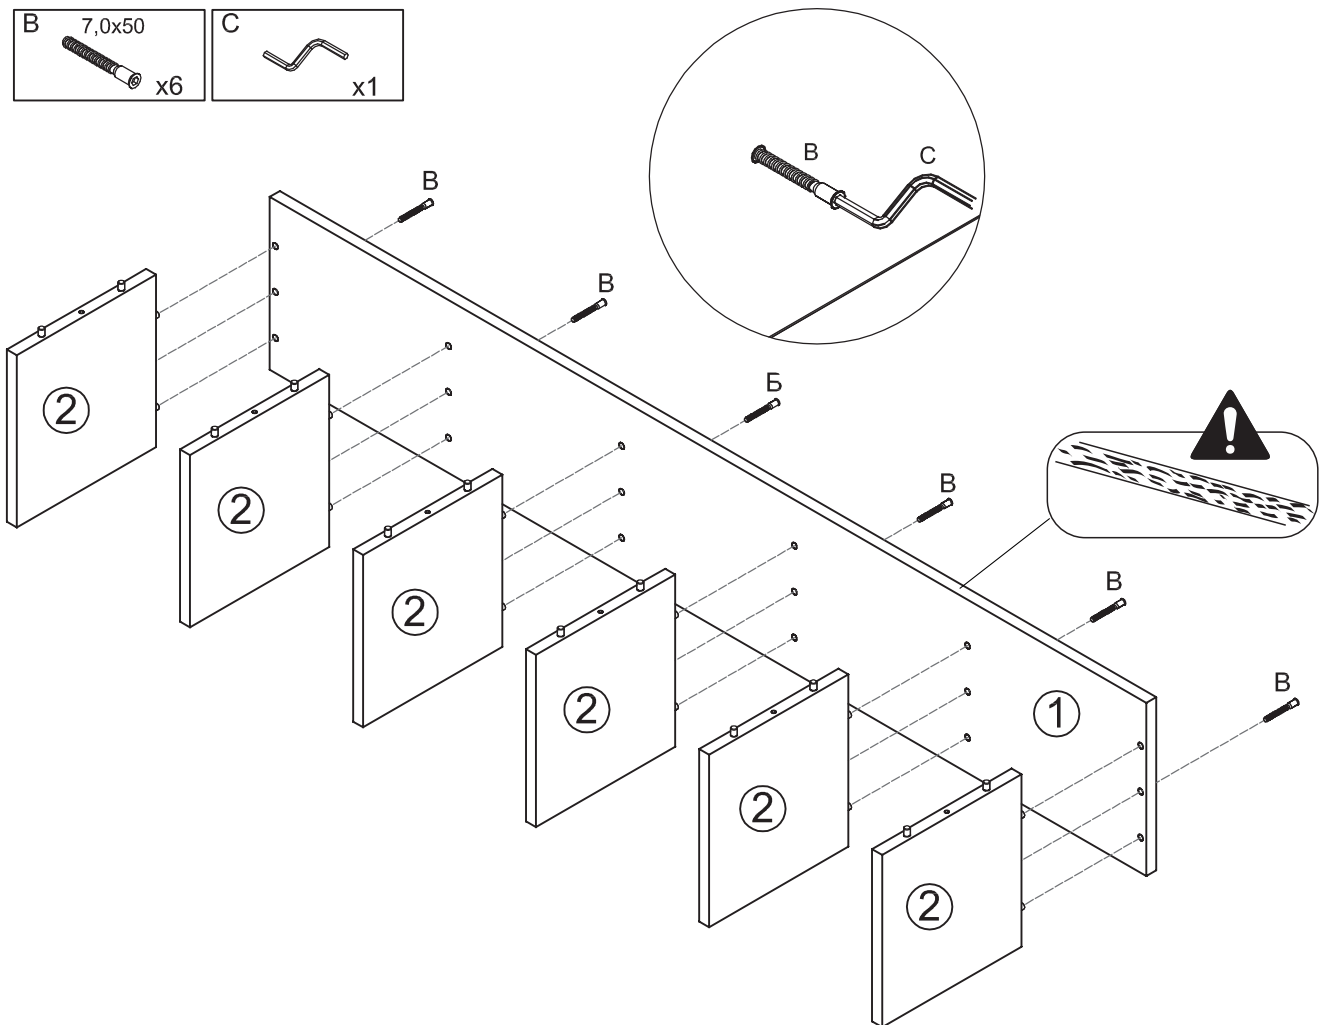

Corner Light

35-337-...-9

max
3kg

1	x2	ca. 1410 x 241 x 16	1/1
2	x6	ca. 241 x 224 x 16	1/1

1/1

1

x6

2