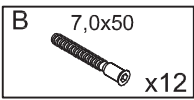

Corner Light

35-337-...-9

max
3kg

1	x2	ca. 1410 x 241 x 16	1/1
2	x6	ca. 241 x 224 x 16	1/1

1/1

1

x6

2