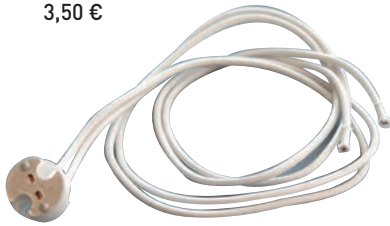

Halogenfassung Keramik12V | G4-
GY6,35

max. 50W

100200 15cm Kabel 1,20 €
100250 50cm Kabel 3,50 €**Universalfassung**

230V | GU10

100202 3,00 €

**GU10 Fassung**

230V

Abstandhalter
und Anschlussbox

100204 4,00 €

**Keramikklemmen**

12V

Zweipolig, mit Befestigungsloch
bis max. 4mm², max 10A.

100301 0,90 €

**12 Volt Fassung mit Stecker**

12V

Mit Schnellsteckverschluss,
max. 20W

050222 2,50 €

**12 Volt Verlängerungsleitung**

12V

Kabeltyp: H03 VVH2-F 2 x 0,75
max. 20 Watt belastbar050100 100cm 3,20 €
050200 200cm 3,90 €**12 Volt Steckverteiler**

12V

Mit Schnell-Stecksystem
pro Abgang max. 20W.