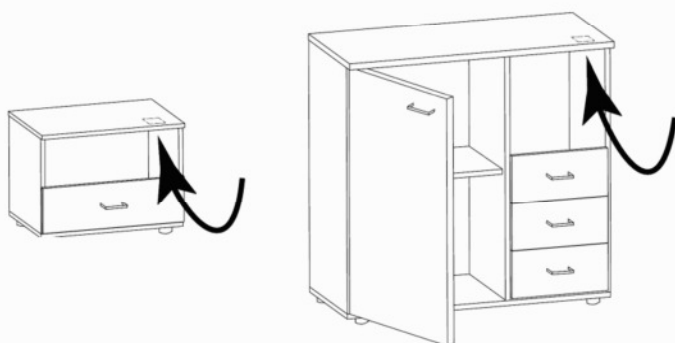

WIMEX Wohnbedarf	
Import Export Handelsges mbH & Co. KG	
Werner-von-Siemens-Str. 35	
D-49124 Georgsmarienhütte - Germany	
SAMPLE	23.08.19
Modellname Model	Produktionsdatum Date of manufacture