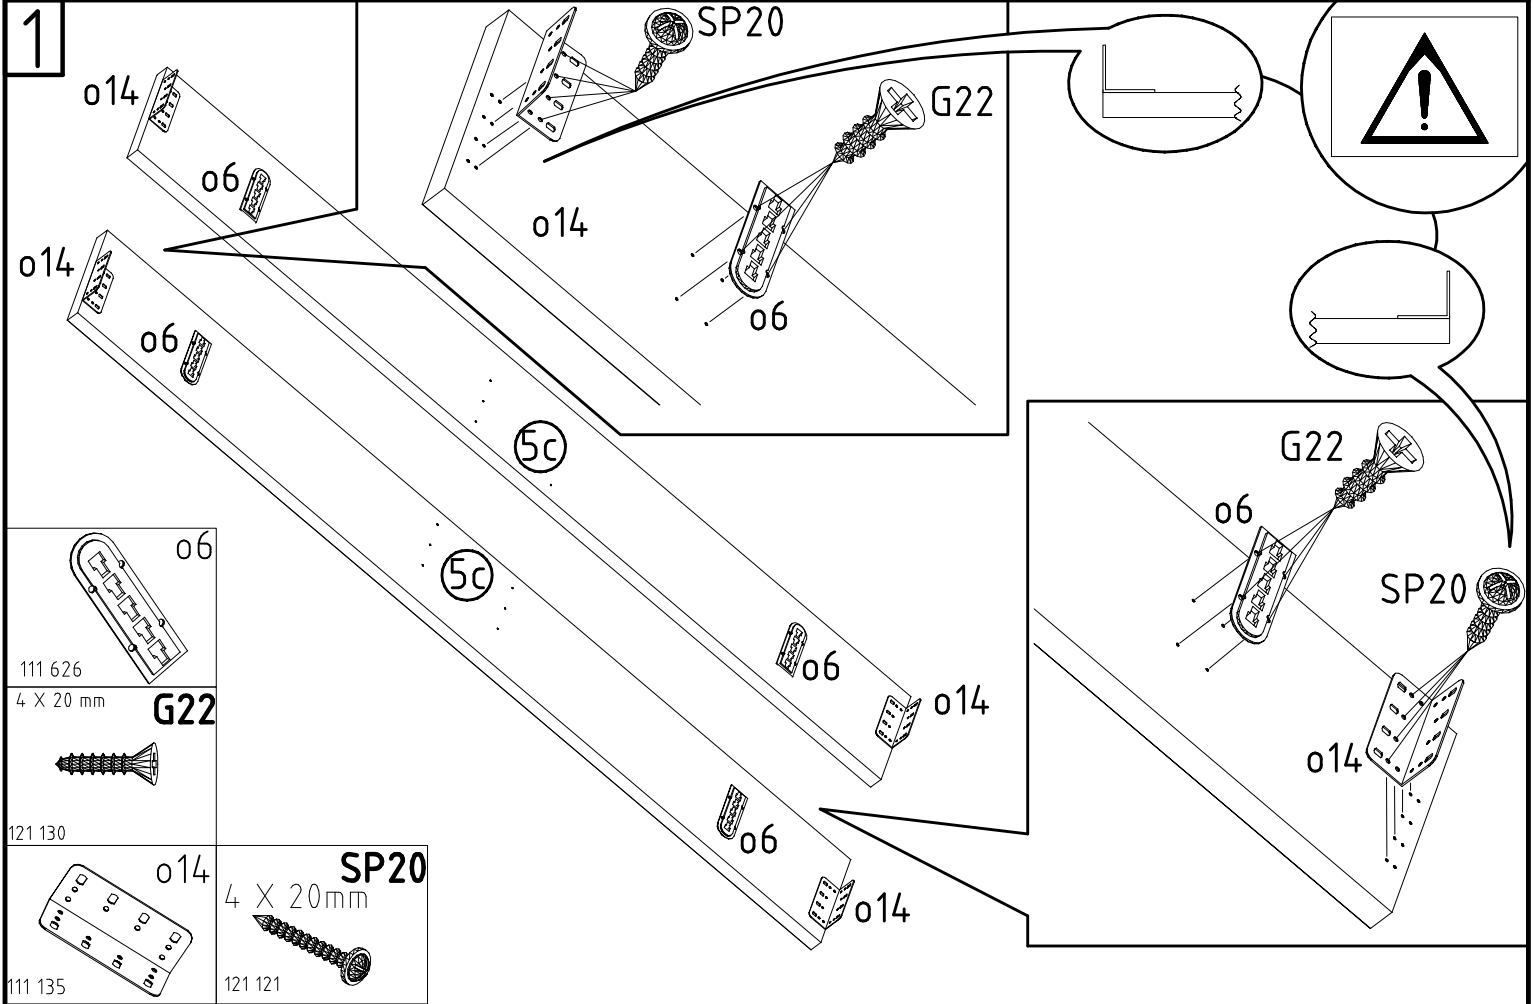

111650		1x
353 018		2x
111354		4x
122 998		16x

121 121		16x
---------	---	-----

4

4x

4 X 20 mm G22 121 130	6,0 x 12 mm G4 121 14-8
+	

5

PH30 4,5 X 30mm 122 998	o8 111354
-------------------------------	--------------

4x

6

4 X 20 mm G22

121 130

111 627

111650

353 018 ø8 x 30

7

1x (3)
 1884/1684/1484/1284/984 x 130 x 32

? {

1x (4) LED
 1884/1684/1484/1284/984 x 14 x 14

1x (4)
 1884/1684/1484/1284/984 x 14 x 14

B

4 X 27mm SP27 122620	A 8x	B 8x
----------------------------	----------------	----------------