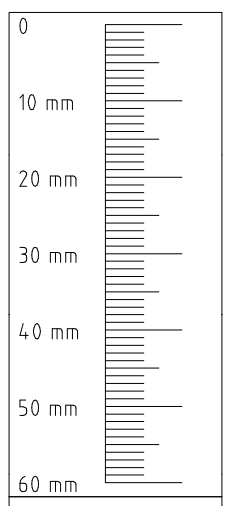

4 X 27mm SP27 122620	A 8x	B 8x

4 X 40 mm SP40 121115	6x

o22 111 0xx	A 3x

4 X 15mm SP15 121 120	A 12x