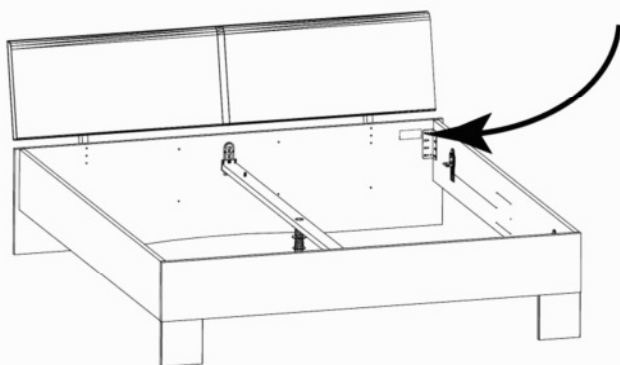

WIMEX Wohnbedarf	
Import Export Handelsges mbH & Co. KG	
Werner-von-Siemens-Str. 35	
D-49124 Georgsmarienhütte - Germany	
SAMPLE	23.08.19
Modellname Model	Produktionsdatum Date of manufacture