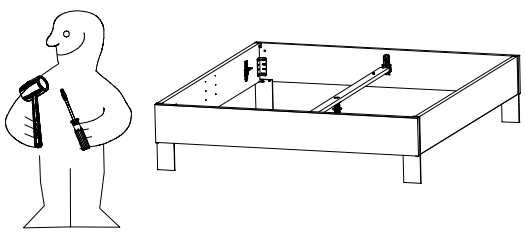

980429

1.

2.

A

B

A

? {

1x (3)
 1884/1684/1484/1284/984 x 130 x 60

1x (3)
 1884/1684/1484/1284/984 x 130 x 32

? {

1x (4) LED
 1884/1684/1484/1284/984 x 14 x 14

1x (4)
 1884/1684/1484/1284/984 x 14 x 14

B

4 X 27mm SP27 122620	A 8x	B 8x

4 X 40 mm SP40 121115	6x

o22 111 0xx	A 3x

4 X 15mm SP15 121 120	A 12x