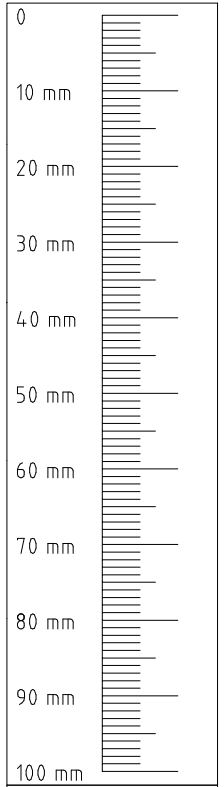

980425

1-2-3-4... ○ ○

980425

09.05.17 / 01.12.22

12 22

1/7

111 135		4x
111 627		6x
111 626		6x
121 130		36x

111 112		12x
121 148		12x
124 590		4x
129 409		4x

111650		1x
353 018		2x
111354		4x
122 998		16x

121 121		16x
---------	---	-----

4

4x

4 X 20 mm G22 121 130	6,0 x 12 mm G4 121 14-8
+	

5

PH30 4,5 X 30mm 122 998	o8 111354
-------------------------------	--------------

4x

6

4 X 20 mm G22

121 130

111 627

111650

353 018 ø8 x 30

7

4 X 40 mm SP40 121115	6x
-----------------------------	----

o22 111 0xx	A 3x
----------------	----------------

4 X 15mm SP15 121 120	A 12x
-----------------------------	-----------------

1

121 115

SP40

4 X 40 mm