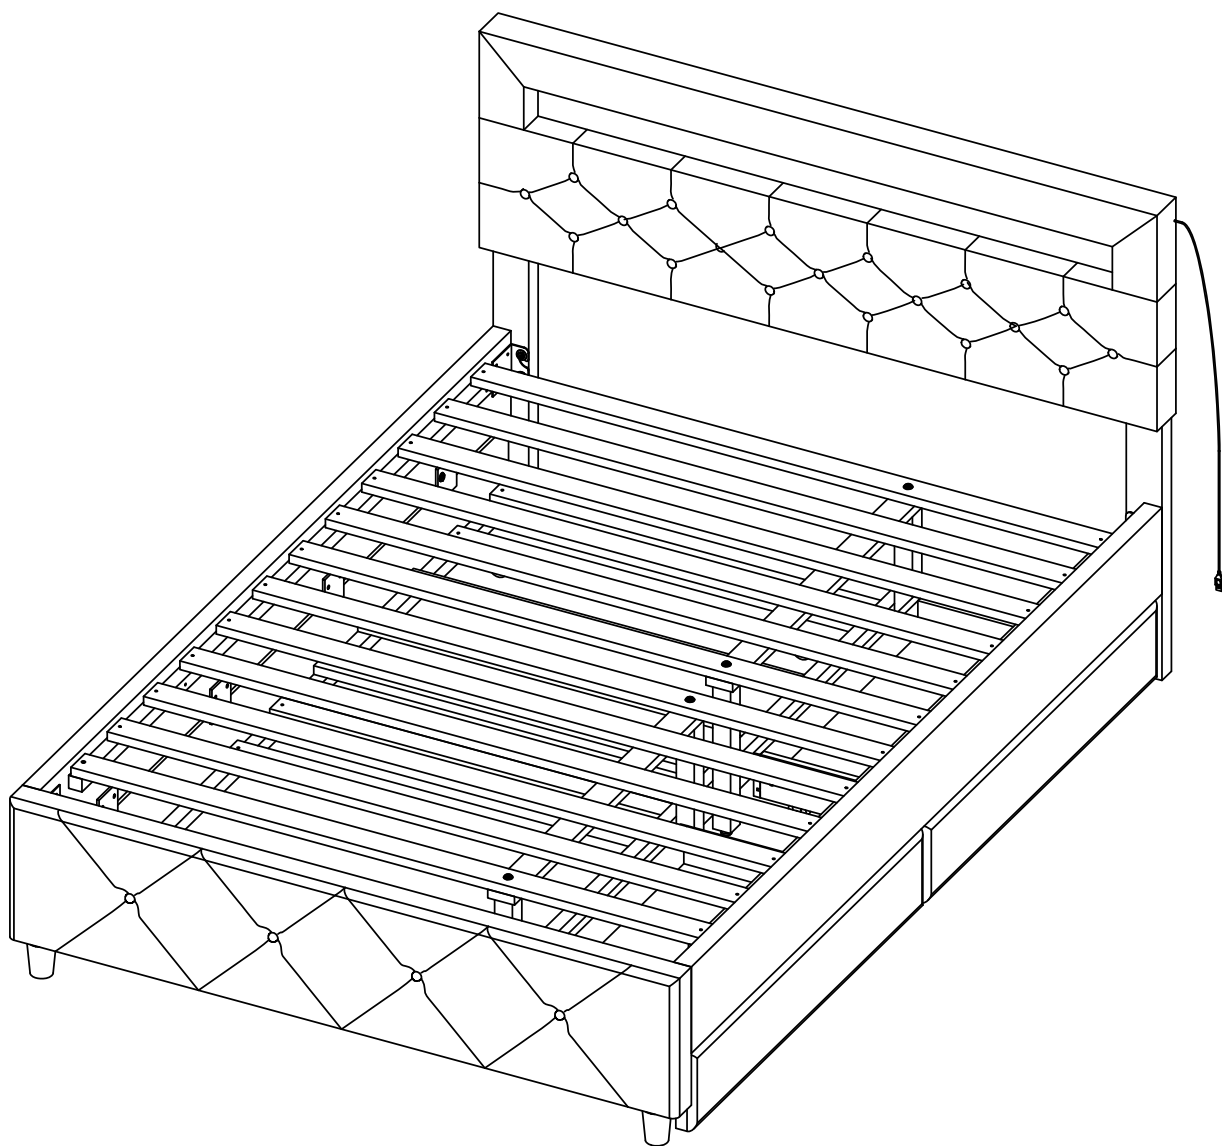

# MONTAGEANLEITUNG

EINE TEILLISTE

WF315176

<p>C1</p>  <p>1 pc</p>	<p>C2</p>  <p>1 pc</p>	<p>J</p>  <p>2 pcs</p>	<p>S</p>  <p>1 pc</p>
<p>T</p>  <p>1 pc</p>	<p>U</p>  <p>11 pcs</p>	<p>B1</p>  <p>1 pc</p>	<p>B2</p>  <p>1 pc</p>
<p>H</p>  <p>2 pcs</p>			